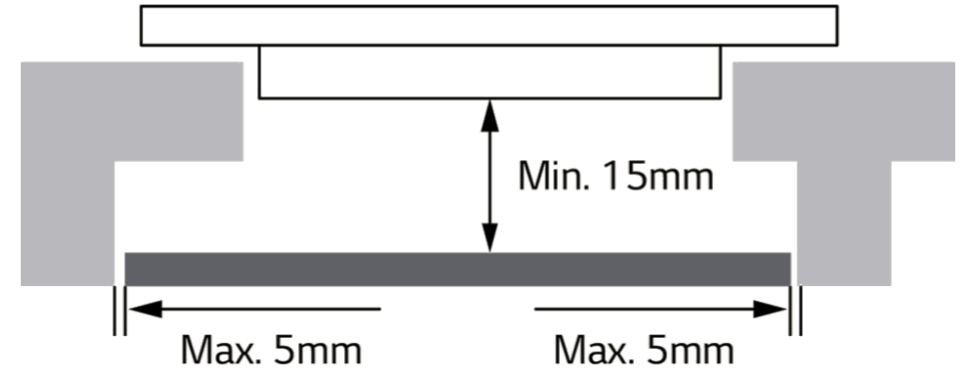

GUIA DE INSTALAÇÃO

- | | |
|---------------|---------------|
| 1 800mm | 2 520mm |
| 3 48mm | 4 44mm |
| 5 750mm~752mm | 6 480mm~482mm |
| 7 Min. 50mm | |

- | |
|----------------|
| 1 500mm |
| 3 Min. 20mm |
| 5 Air exit 5mm |

- | |
|--------------|
| 2 Min. 50mm |
| 4 Air intake |
| 6 Min. 10mm |