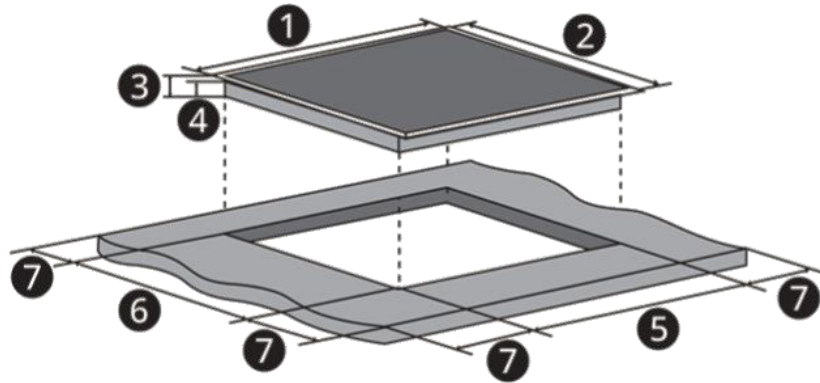

GUIA DE INSTALAÇÃO

- | | |
|---------------|---------------|
| 1 800mm | 2 520mm |
| 3 48mm | 4 44mm |
| 5 750mm~752mm | 6 480mm~482mm |
| 7 Min. 50mm | |

- | |
|----------------|
| 1 500mm |
| 3 Min. 20mm |
| 5 Air exit 5mm |

- | |
|--------------|
| 2 Min. 50mm |
| 4 Air intake |
| 6 Min. 10mm |