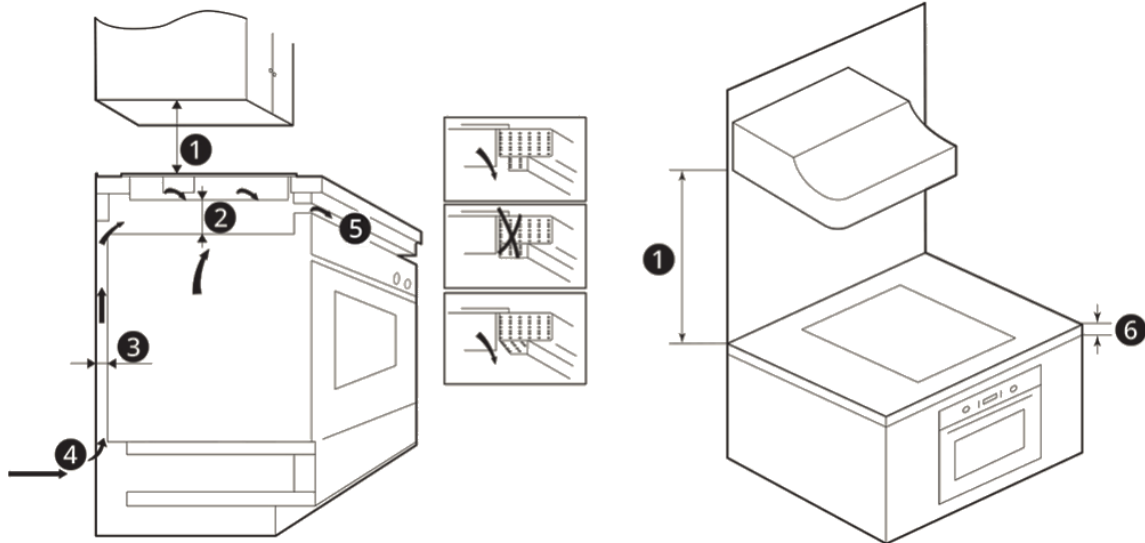

GUIA DE INSTALAÇÃO

- | | |
|---------------|---------------|
| 1 800mm | 2 520mm |
| 3 48mm | 4 44mm |
| 5 750mm~752mm | 6 480mm~482mm |
| 7 Min. 50mm | |

- | |
|----------------|
| 1 500mm |
| 3 Min. 20mm |
| 5 Air exit 5mm |

- | |
|--------------|
| 2 Min. 50mm |
| 4 Air intake |
| 6 Min. 10mm |