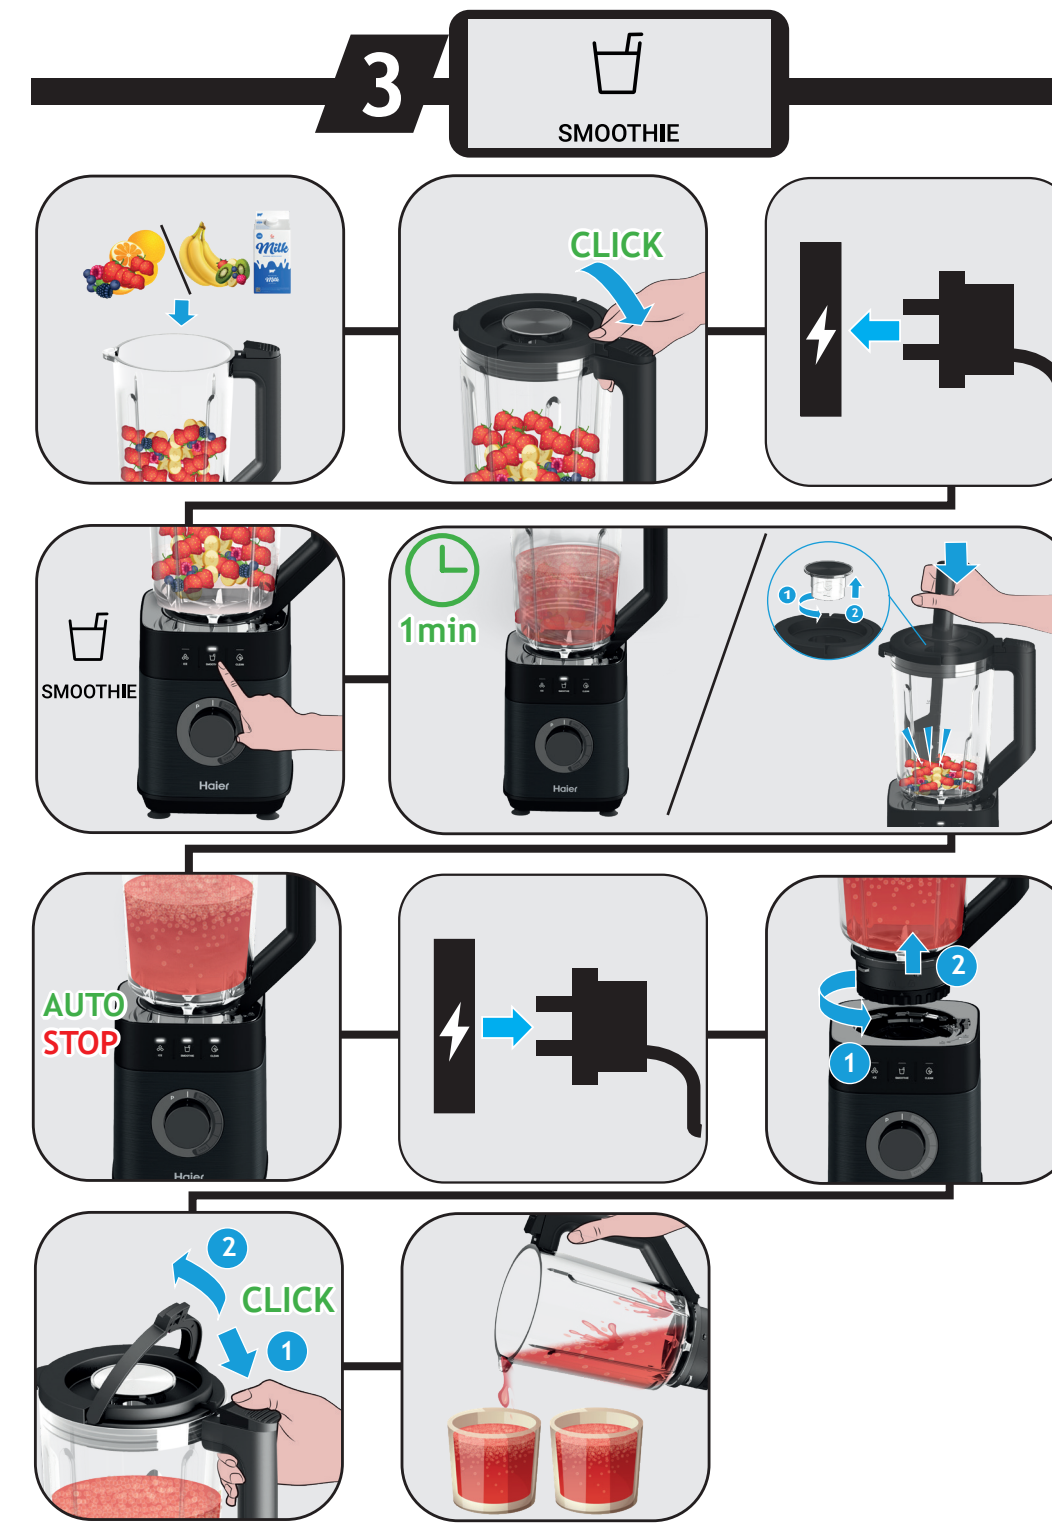

MODELS:  
 HBL5B2 011 - 38400002  
 HBL5B2 001 - 38400004

Electrical connection	220-240V-50-60Hz
Power	1200W

GB - Please read the 'Instructions for Safe Use' booklet before using your product. FR - veuillez lire le paragraphe « Instructions pour une utilisation en toute sécurité » avant d'utiliser votre produit. IT - Leggere con attenzione il libretto "Istruzioni di Sicurezza" prima di utilizzare il prodotto. DE - Bitte lesen Sie vor dem Gebrauch des Geräts aufmerksam die „Bedienungsanleitung zur sicheren Benutzung“. ES - Por favor lea las "instrucciones de seguridad" antes de utilizar el producto. CZ - Před použitím výrobku si důkladně přečtěte a dodržujte pokyny v brožurce "Instrukce pro bezpečné používání". DK - Læs venligst vejledningen "Instruktioner for sikker brug", inden du tager produktet i brug. FI - Tutustu ennen tuotteen käyttöä "ohjeet turvallista käyttöä varten" ohjeeseen. GR - Παρακαλώ διαβάστε την ενότητα "Οδηγίες ασφαλή Χρήση" στο Βιβλίο οδηγιών, πριν χρησιμοποιήσετε το προϊόν. NL - Lees de gebruiksaanwijzing voor u het product in gebruik neemt. NO - Vennligst les veiledningen "Instruksjoner for sikker bruk" før du bruker produktet. PL - Przed użyciem produktu, proszę zapoznać się z instrukcją bezpiecznego użytkowania. PT - Por favor leia o manual "Instruções para utilização e segurança" antes de começar a usar o produto. RU - Перед использованием прибора необходимо ознакомиться с «Инструкцией по эксплуатации». SI - Pred uporabo izdelka prosim preberite navodila za uporabo. SE - Var vänlig läs "Instruktioner för säker användning" innan ni använder denna produkt. TR - Lütfen ürünü kullanmadan önce kullanma kılavuzundaki 'Güvenli Kullanım Talimatları' bölümünü okuyunuz.