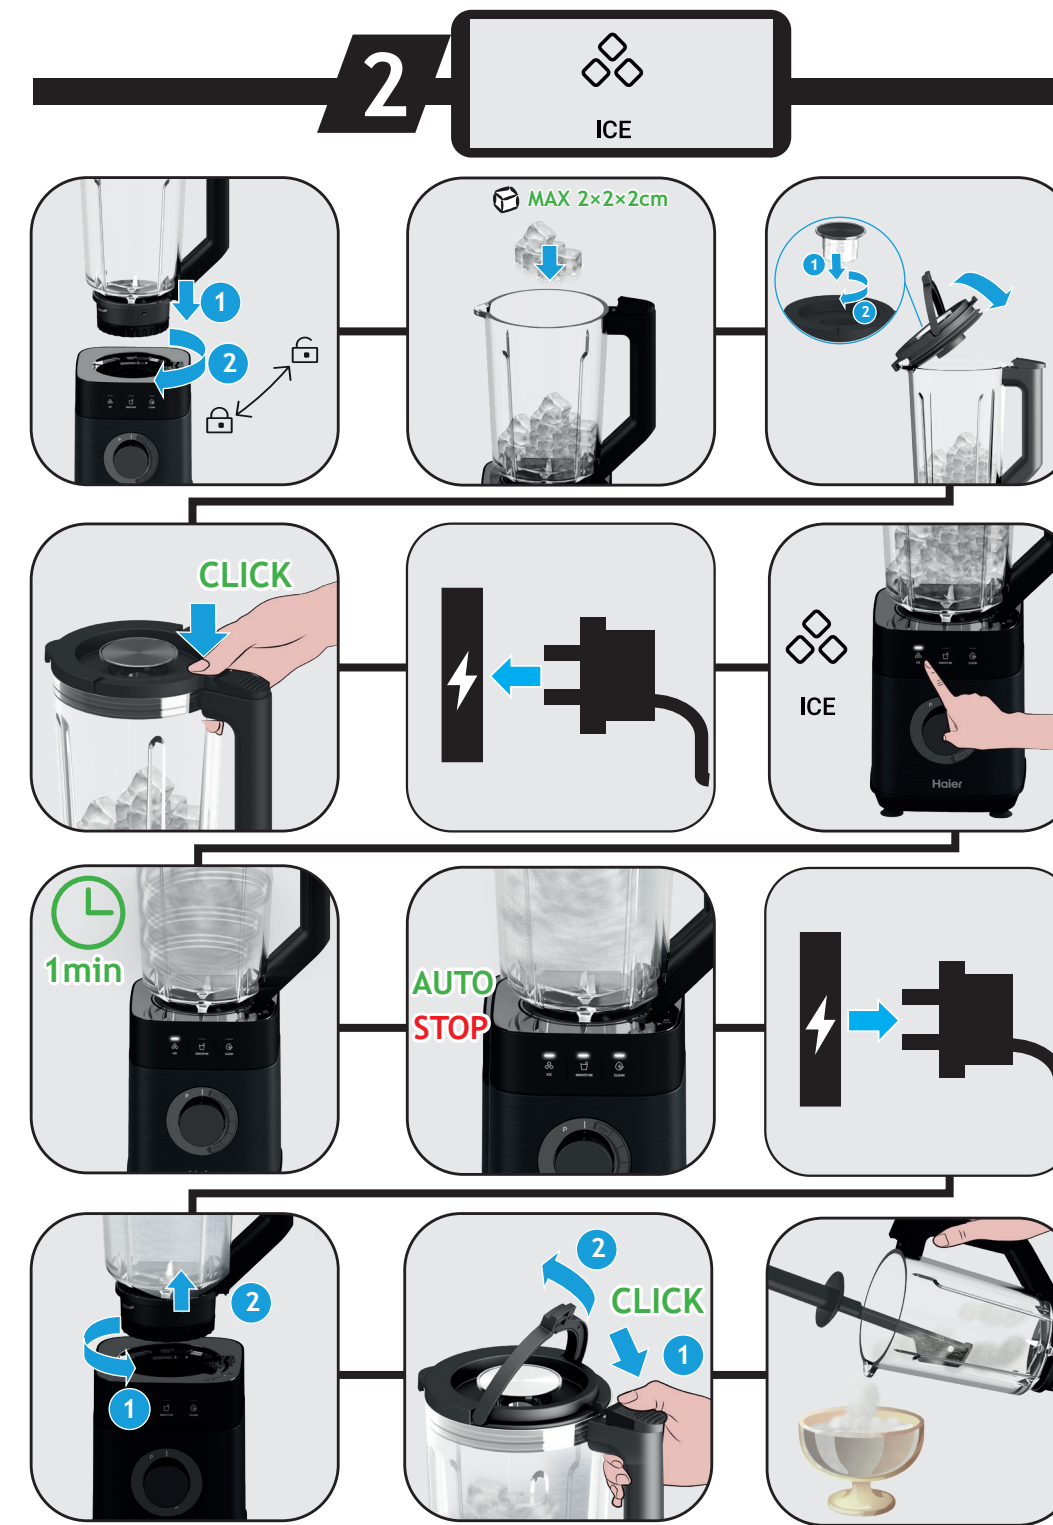

MODELS:  
 HBL5B2 011 - 38400002  
 HBL5B2 001 - 38400004

Electrical connection	220-240V-50-60Hz
Power	1200W

GB - Please read the 'Instructions for Safe Use' booklet before using your product. FR - veuillez lire le paragraphe « Instructions pour une utilisation en toute sécurité » avant d'utiliser votre produit. IT - Leggere con attenzione il libretto "Istruzioni di Sicurezza" prima di utilizzare il prodotto. DE - Bitte lesen Sie vor dem Gebrauch des Geräts aufmerksam die „Bedienungsanleitung zur sicheren Benutzung“. ES - Por favor lea las "instrucciones de seguridad" antes de utilizar el producto. CZ - Před použitím výrobku si důkladně přečtěte a dodržujte pokyny v brožurce "Instrukce pro bezpečné používání". DK - Læs venligst vejledningen "Instruktioner for sikker brug", inden du tager produktet i brug. FI - Tutustu ennen tuotteen käyttöä "ohjeet turvallista käyttöä varten" ohjeeseen. GR - Παρακαλώ διαβάστε την ενότητα "Οδηγίες ασφαλή Χρήση" στο Βιβλίο οδηγιών, πριν χρησιμοποιήσετε το προϊόν. NL - Lees de gebruiksaanwijzing voor u het product in gebruik neemt. NO - Vennligst les veiledningen "Instruksjoner for sikker bruk" før du bruker produktet. PL - Przed użyciem produktu, proszę zapoznać się z instrukcją bezpiecznego użytkowania. PT - Por favor leia o manual "Instruções para utilização e segurança" antes de começar a usar o produto. RU - Перед использованием прибора необходимо ознакомиться с «Инструкцией по эксплуатации». SI - Pred uporabo izdelka prosim preberite navodila za uporabo. SE - Var vänlig läs "Instruktioner för säker användning" innan ni använder denna produkt. TR - Lütfen ürünü kullanmadan önce kullanma kılavuzundaki 'Güvenli Kullanım Talimatları' bölümünü okuyunuz.