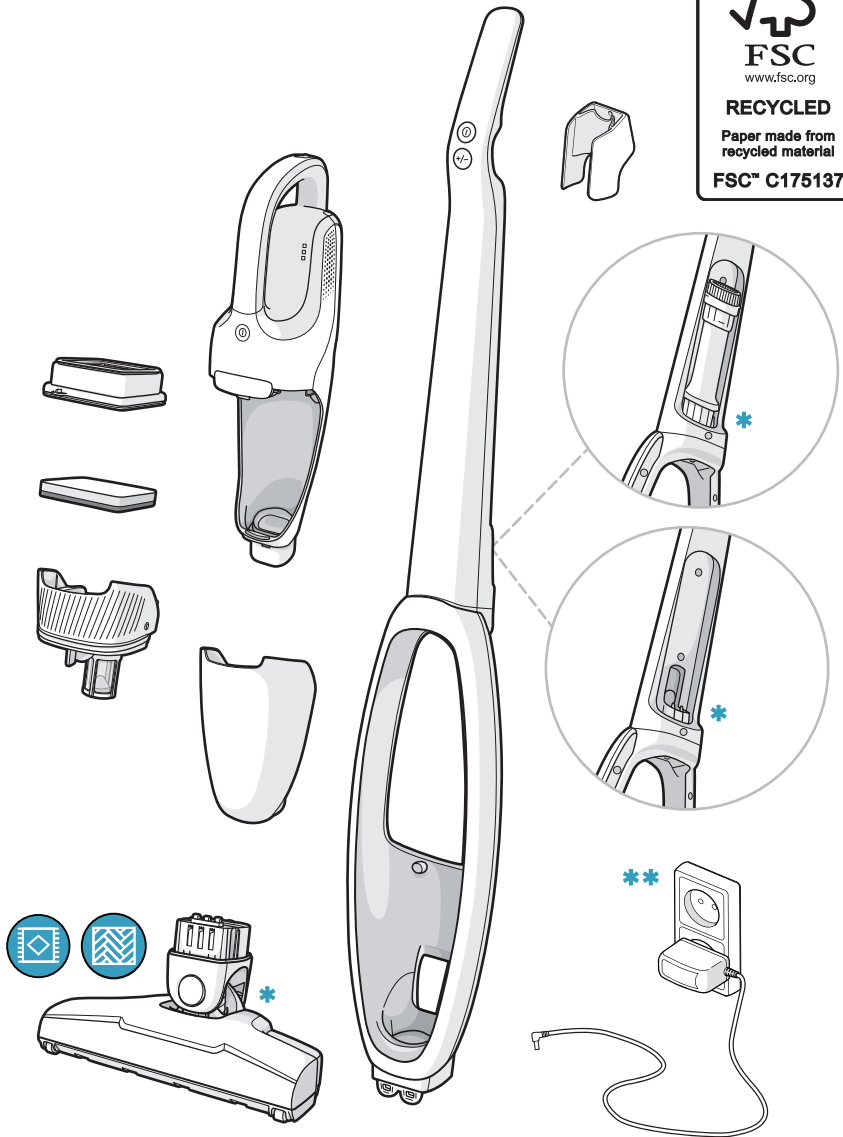

## Instruction Book Clean 3000

\* Accessories may vary from model to model. | Les accessoires peuvent varier d'un modèle à l'autre. | Ausstattung und Zubehör kann je nach Modell variieren. | Accessoires kunnen per model verschillen. | Tillbehören kan variera mellan olika modeller. | Lisävarusteet voivat vaihdella mallittain. | Tilbehør kan variere fra model til model. | Tilbehør kan variere fra modell til modell. | Los accesorios pueden variar según el modelo. | Os acessórios podem variar de modelo para modelo. | Gli accessori possono variare da modello a modello. | Τα εξαρτήματα ίσως διαφέρουν από μοντέλο σε μοντέλο. | Lisad võivad mudelist mudelisse varieeruda. | Priedai kitiems modeliams gali skirtis. | Akcesoria mogą się różnić w zależności od modelu. | Piederumi katram modelim var atšķirties. | Příslušenství se může u jednotlivých modelů lišit. | Doplnky sa môžu lišit v závislosti od modelu. | Dodaci se mogu razlikovati kod određenih modela. | Nastavki se lahko glede na model razlikujejo. | Принадлежности могут отличаться от модели к модели. | Ці компоненти можуть відрзнятися залежно від моделі. | A tartozékok típusonként eltérőek lehetnek. | Accesoriiile pot diferi de la model la model. | Принадлежностите може да се различаваат според различните модели. | Aksesuarları modelden modele farklılık gösterebilir. | رخاال لیڈوم نم فلتنیو تا قفرمیا | Додаци могу да се разликују у зависности од модела усисивача.