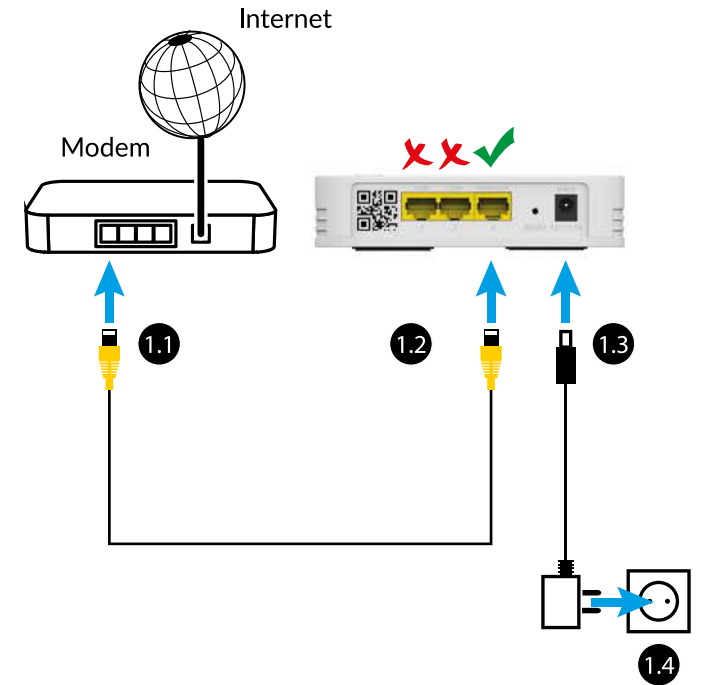

STRONG

1200 Mbit/s

ATRIA

WI-FI MESH HOME KIT 1200

Performant • Reliable • Anywhere

Installation Instructions
Installationsanleitung
Instructions d'installation
Istruzioni per l'installazione
Instrucciones de instalación
Instruções de instalação
Installatie instructies
Installationsvejledning
Installasjonsinstruksjon
Installationsanvisning

Telepítési Utasítás
Pokyny pro instalaci
Inštalacné pokyny
Instrukcja instalacji
Urpute za postavljanje
Инструкции за инсталиране
Instrucțiuni de instalare
Οδηγίες εγκατάστασης
Kurulum Kılavuzu
Інструкції по установке
Інструкції з встановлення

2x

2x

1x

1

2

3