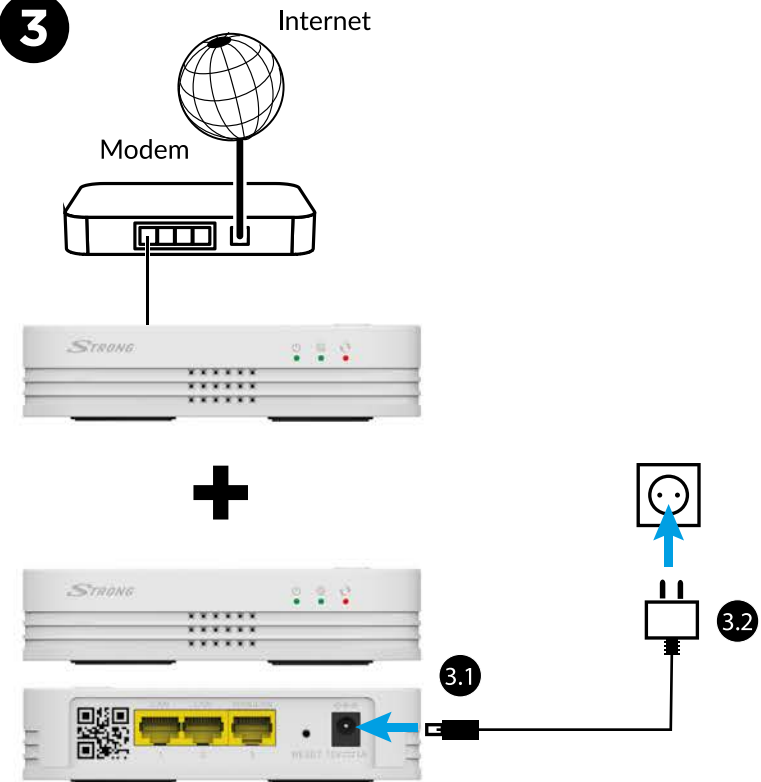

STRONG

1200 Mbit/s

ATRIA

WI-FI MESH HOME KIT 1200

Performant • Reliable • Anywhere

Installation Instructions
Installationsanleitung
Instructions d'installation
Istruzioni per l'installazione
Instrucciones de instalación
Instruções de instalação
Installatie instructies
Installationsvejledning
Installasjonsinstruksjon
Installationsanvisning

Telepítési Utasítás
Pokyny pro instalaci
Inštalacné pokyny
Instrukcja instalacji
Urpute za postavljanje
Инструкции за инсталиране
Instrucțiuni de instalare
Οδηγίες εγκατάστασης
Kurulum Kılavuzu
Інструкції по установке
Інструкції з встановлення

2x

2x

1x

1

2

3