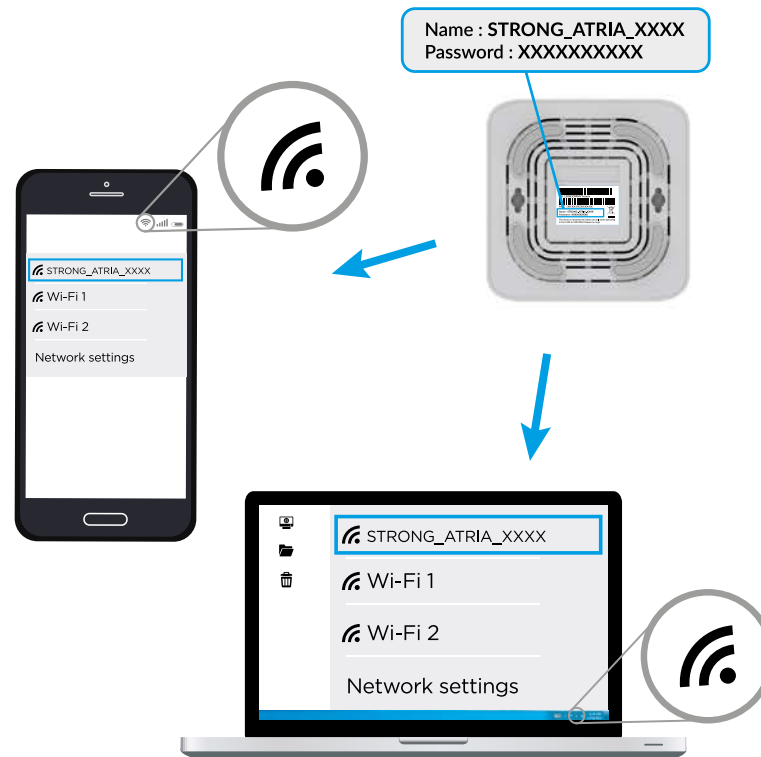

STRONG

1200 Mbit/s

ATRIA

WI-FI MESH HOME KIT 1200

Performant • Reliable • Anywhere

Installation Instructions
Installationsanleitung
Instructions d'installation
Istruzioni per l'installazione
Instrucciones de instalación
Instruções de instalação
Installatie instructies
Installationsvejledning
Installasjonsinstruksjon
Installationsanvisning

Telepítési Utasítás
Pokyny pro instalaci
Inštalacné pokyny
Instrukcja instalacji
Urpute za postavljanje
Инструкции за инсталиране
Instrucțiuni de instalare
Οδηγίες εγκατάστασης
Kurulum Kılavuzu
Інструкції по установке
Інструкції з встановлення

2x

2x

1x

1

2

3