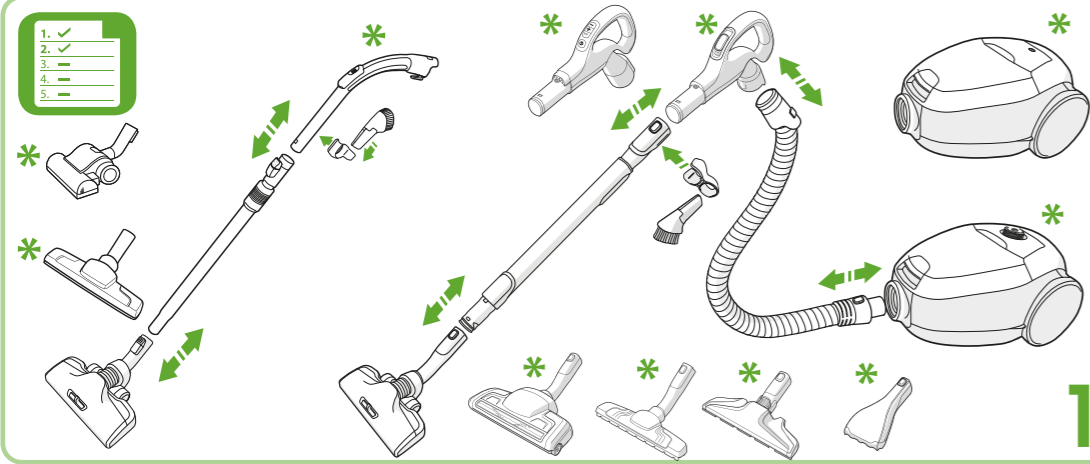

* Certain models only | Suivant les modèles | بعض الموديلات فقط | Само определени модели | Pouze u některých modelů | Nur bestimmte Modelle | Kun på visse modeller | Ainult kindlad mudelid | Solo algunos modelos | فقط برای بعضی مدلها | Vain tietyt mallit | Ορισμένα μόνο μοντέλα | Samo određeni modeli | Csak egyes típusoknál | Solo per alcuni modelli | Tik tam tikriems modeliams | Tikai noteiktiem modeļiem | Alleen bepaalde modellen | Kun enkelte modeller | Tyko niektóre modele | Solo alguns modelos | Doar pentru anumite modele | Только отдельные модели | Bara vissa modeller | Le določeni modeli | Len určité modely | Само код одређених модела | Yalnızca bazı modellerde | Залежно від моделі

R Recommended nozzle | Brosse recommandée | افرة الموصى بها | Препоръчителна дюза | Doporučená hubice | Empfohlene Düse | Anbefalet mundstykke | Soovitustlik otsak | Cepillo recomendado | نازلہای توصیه شده | Suositeltava suulake | Συνιστώμενο ακροφύσιο | Preporučeni nastavak | Ajánlott szivófej | Spazzola consigliata | Rekomenduojamas antgalis | Leticams uzgalis | Aanbevolen mondstuk | Anbefalt munstykke | Zalecana dysza | Escova recomendada | Perie recomandată | Рекомендованная насадка | Rekomenderat munstykke | Priporočni nastavek | Odporúčaná hubica | Препоручени наставка | Önerilen başlık | Рекомендована насадка

! www.aeg.com/shop