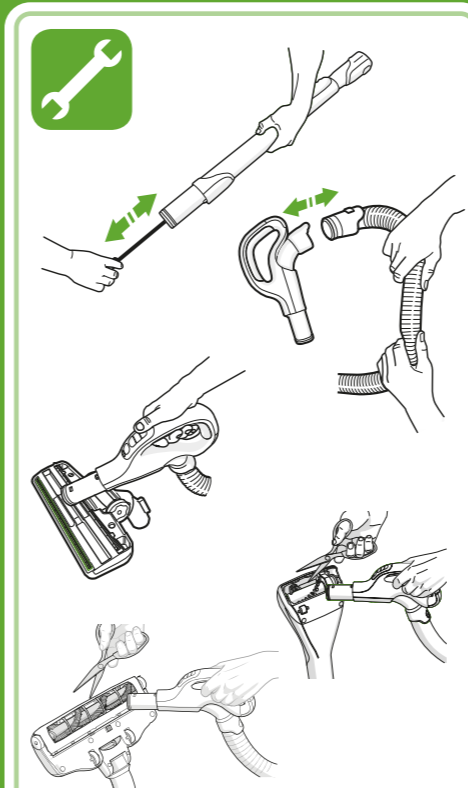

R Recommended nozzle | Brosse recommandée | افرة الموصى بها | Препоръчителна дюза | Doporučená hubice | Empfohlene Düse | Anbefalet mundstykke | Soovitustlik otsak | Cepillo recomendado | نازلہای توصیه شده | Suositeltava suulake | Συνιστώμενο ακροφύσιο | Preporučeni nastavak | Ajánlott szivófej | Spazzola consigliata | Rekomenduojamas antgalis | Leticams uzgalis | Aanbevolen mondstuk | Anbefalt munstykke | Zalecana dysza | Escova recomendada | Perie recomandată | Рекомендованная насадка | Rekomenderat munstykke | Priporočni nastavek | Odporúčaná hubica | Препоручени наставка | Önerilen başlık | Рекомендована насадка