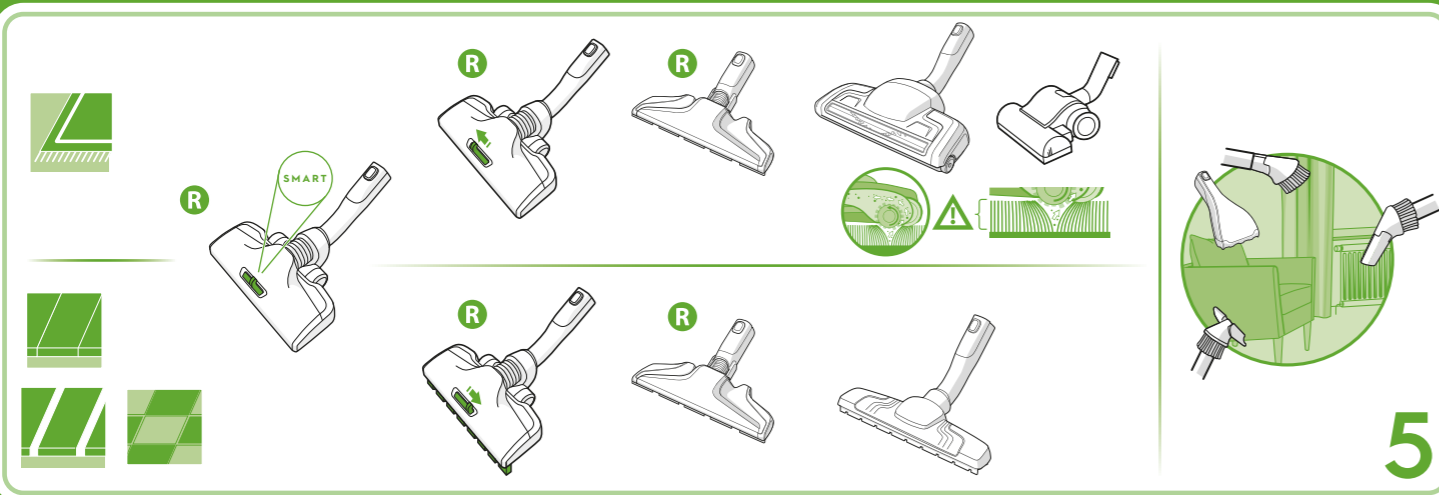

R Recommended nozzle | Brosse recommandée | افرة الموصى بها | Препоръчителна дюза | Doporučená hubice | Empfohlene Düse | Anbefalet mundstykke | Soovitustlik otsak | Cepillo recomendado | نازلہای توصیه شده | Suositeltava suulake | Συνιστώμενο ακροφύσιο | Preporučeni nastavak | Ajánlott szivófej | Spazzola consigliata | Rekomenduojamas antgalis | Leticams uzgalis | Aanbevolen mondstuk | Anbefalt munstykke | Zalecana dysza | Escova recomendada | Perie recomandată | Рекомендованная насадка | Rekomenderat munstykke | Priporočni nastavek | Odporúčaná hubica | Препоручени наставка | Önerilen başlık | Рекомендована насадка