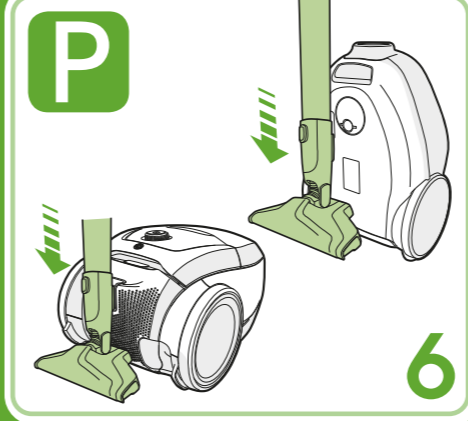

R Recommended nozzle | Brosse recommandée | افرة الموصى بها | Препоръчителна дюза | Doporučená hubice | Empfohlene Düse | Anbefalet mundstykke | Soovitustlik otsak | Cepillo recomendado | نازلہای توصیه شده | Suositeltava suulake | Συνιστώμενο ακροφύσιο | Preporučeni nastavak | Ajánlott szivófej | Spazzola consigliata | Rekomenduojamas antgalis | Leticams uzgalis | Aanbevolen mondstuk | Anbefalt munstykke | Zalecana dysza | Escova recomendada | Perie recomandată | Рекомендованная насадка | Rekomenderat munstykke | Priporočni nastavek | Odporúčaná hubica | Препоручени наставка | Önerilen başlık | Рекомендована насадка