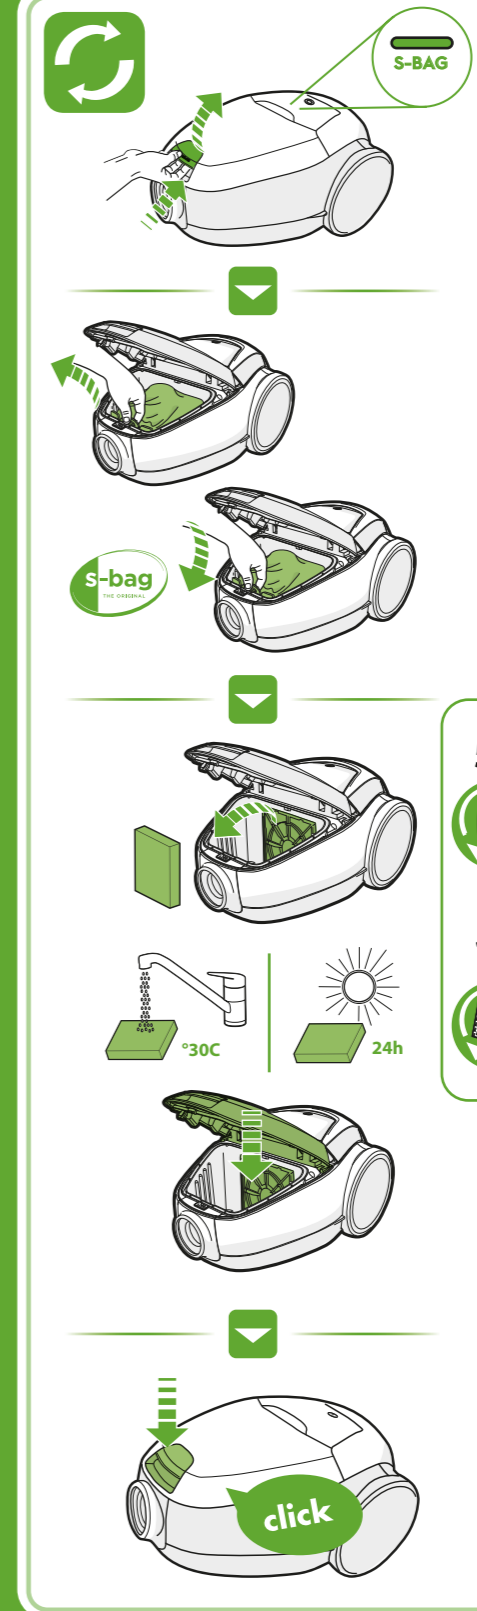

R Recommended nozzle | Brosse recommandée | افرة الموصى بها | Препоръчителна дюза | Doporučená hubice | Empfohlene Düse | Anbefalet mundstykke | Soovitustlik otsak | Cepillo recomendado | نازلہای توصیه شده | Suositeltava suulake | Συνιστώμενο ακροφύσιο | Preporučeni nastavak | Ajánlott szivófej | Spazzola consigliata | Rekomenduojamas antgalis | Leticams uzgalis | Aanbevolen mondstuk | Anbefalt munstykke | Zalecana dysza | Escova recomendada | Perie recomandată | Рекомендованная насадка | Rekomenderat munstykke | Priporočni nastavek | Odporúčaná hubica | Препоручени наставка | Önerilen başlık | Рекомендована насадка