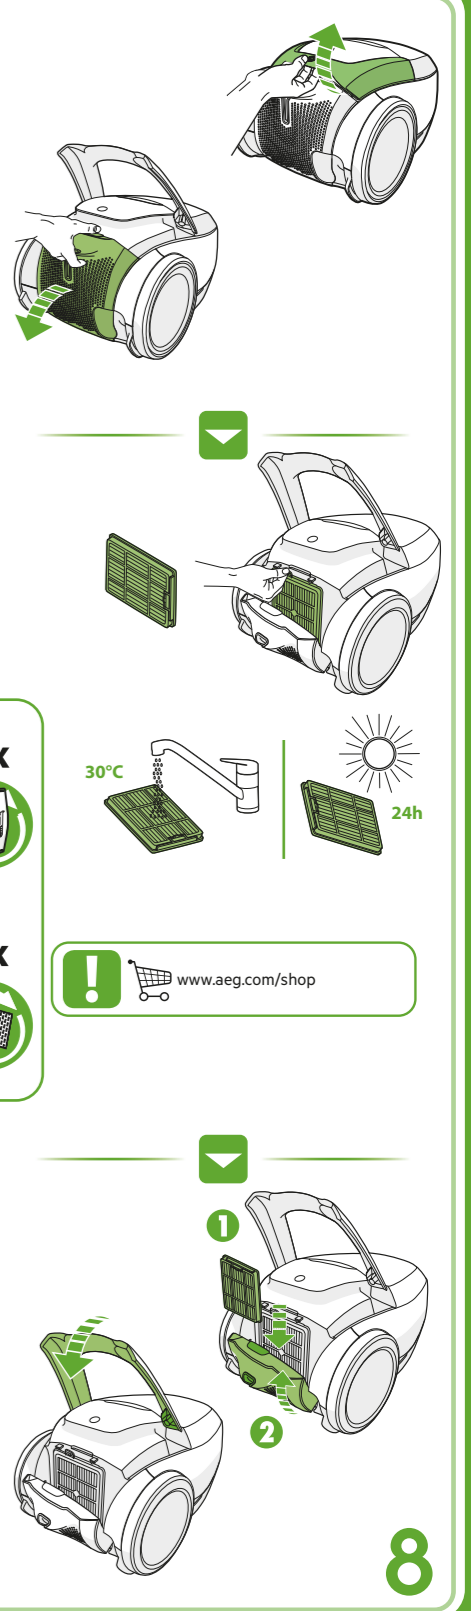

AEG

VX8.2 | SILENCE

* Certain models only | Suivant les modèles | بعض الموديلات فقط | Само определени модели | Pouze u některých modelů | Nur bestimmte Modelle | Kun på visse modeller | Ainult kindlad mudelid | Solo algunos modelos | فقط برای بعضی مدلها | Vain tietyt mallit | Ορισμένα μόνο μοντέλα | Samo određeni modeli | Csak egyes típusoknál | Solo per alcuni modelli | Tik tam tikriems modeliams | Tikai noteiktiem modeļiem | Alleen bepaalde modellen | Kun enkelte modeller | Tyko niektóre modele | Solo alguns modelos | Doar pentru anumite modele | Только отдельные модели | Bara vissa modeller | Le določeni modeli | Len určité modely | Само код одређених модела | Yalnızca bazı modellerde | Залежно від моделі

R Recommended nozzle | Brosse recommandée | افرة الموصى بها | Препоръчителна дюза | Doporučená hubice | Empfohlene Düse | Anbefalet mundstykke | Soovitustlik otsak | Cepillo recomendado | نازلہای توصیه شده | Suositeltava suulake | Συνιστώμενο ακροφύσιο | Preporučeni nastavak | Ajánlott szivófej | Spazzola consigliata | Rekomenduojamas antgalis | Leticams uzgalis | Aanbevolen mondstuk | Anbefalt munstykke | Zalecana dysza | Escova recomendada | Perie recomandată | Рекомендованная насадка | Rekomenderat munstykke | Priporočni nastavek | Odporúčaná hubica | Препоручени наставка | Önerilen başlık | Рекомендована насадка