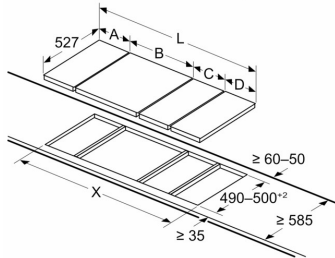

Medidas em mm
Imagem relativa ao quadro Possibilidades de combinação Domino com os dispositivos e as dimensões de recorte correspondentes

Se dois ou mais elementos forem instalados um ao lado do outro, são necessários um ou vários kits de instalação (2 elementos, 1 kit de instalação; 3 elementos, 2 kits de instalação, etc.)

Dimensão do recorte (X) em função da combinação (ver quadro de combinações)

Medidas em mm
Kit de instalação (HEZ394301) para Domino