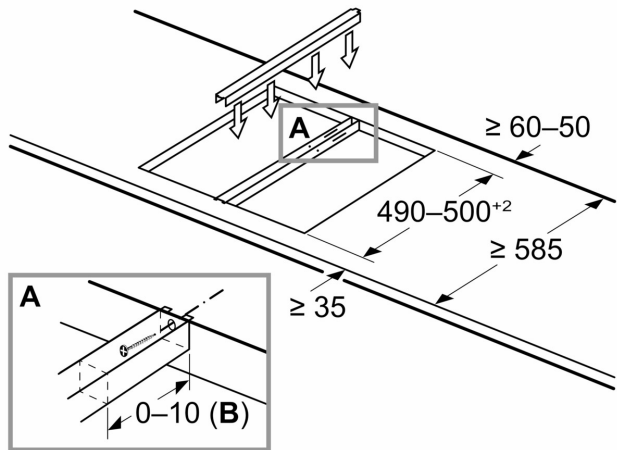

Medidas em mm

Se dois ou mais elementos forem instalados um ao lado do outro, são necessários um ou vários kits de instalação (2 elementos, 1 kit de instalação; 3 elementos, 2 kits de instalação, etc.)

Medidas em mm
Imagem relativa ao quadro Possibilidades de combinação Domino com os dispositivos e as dimensões de recorte correspondentes

Se dois ou mais elementos forem instalados um ao lado do outro, são necessários um ou vários kits de instalação (2 elementos, 1 kit de instalação; 3 elementos, 2 kits de instalação, etc.)

Dimensão do recorte (X) em função da combinação (ver quadro de combinações)

Medidas em mm
Kit de instalação (HEZ394301) para Domino

B: Depende da profundidade do nicho

Opções de combinação de dominós com as respectivas medidas do aparelho e do nicho

Tipo de largura: 30 40 60 80 90
Largura do aparelho: 288 378 592 791 918

	A	B	C	D	L	X		
2x30	288	288	-	-	-	-	576	560
1x30, 1x40	288	378	-	-	-	-	666	650
1x30, 1x60	288	592	-	-	-	-	880	860
1x30, 1x80	288	791	-	-	-	-	1079	1060
1x30, 1x90	288	918	-	-	-	-	1206	1180
2x40	378	378	-	-	-	-	756	740
1x40, 1x60	378	592	-	-	-	-	970	950
1x40, 1x80	378	791	-	-	-	-	1169	1150
1x40, 1x90	378	918	-	-	-	-	1296	1270
3x30	288	288	288	-	-	-	864	848
2x30, 1x40	288	288	378	-	-	-	954	938
2x30, 1x60	288	288	592	-	-	-	1168	1152
2x30, 1x80	288	288	791	-	-	-	1367	1351
2x30, 1x90	288	288	918	-	-	-	1494	1478
1x30, 2x40	288	378	378	-	-	-	1044	1028
1x30, 1x40, 1x60	288	378	592	-	-	-	1258	1242
1x30, 1x40, 1x80	288	378	791	-	-	-	1457	1441
1x30, 1x40, 1x90	288	378	918	-	-	-	1584	1568
3x40	378	378	378	-	-	-	1134	1118
2x40, 1x60	378	378	592	-	-	-	1348	1332
2x40, 1x80	378	378	791	-	-	-	1547	1531
2x40, 1x90	378	378	918	-	-	-	1674	1658
4x30	288	288	288	288	-	-	1152	1136
3x30, 1x40	288	288	288	378	-	-	1242	1226
2x30, 2x40	288	288	378	378	-	-	1332	1316
1x30, 3x40	288	378	378	378	-	-	1422	1406
4x40	378	378	378	378	-	-	1512	1496
3x30, 1x60	288	288	288	592	-	-	1456	1440
3x30, 1x80	288	288	288	791	-	-	1655	1639