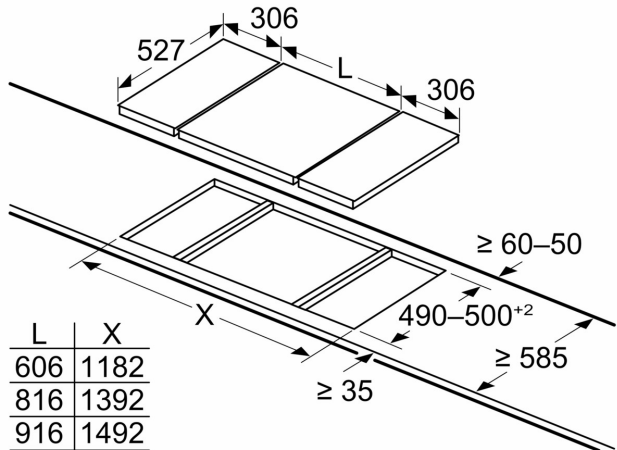

Placa Dominó Gás, 30 cm, Superfície em cerâmica, Preto 3ETG631HB

Medidas em mm

Se dois ou mais elementos forem instalados um ao lado do outro, são necessários um ou vários kits de instalação (2 elementos, 1 kit de instalação; 3 elementos, 2 kits de instalação, etc.)

Medidas em mm

Ao instalar duas unidades Domino ao lado de uma placa de cozinhar, são necessários dois kits de instalação (HEZ394301)

Medidas em mm

Ao instalar duas unidades Domino ao lado de uma placa de cozinhar, são necessários dois kits de instalação (HEZ394301)

Medidas em mm

Se dois ou mais elementos forem instalados um ao lado do outro, são necessários um ou vários kits de instalação (2 elementos, 1 kit de instalação; 3 elementos, 2 kits de instalação, etc.)

Tipo de largura: 30 40 60 80 90
Largura do aparelho: 288 378 592 791 918

	A	B	C	D	L	X		
2x30	288	288	-	-	-	-	576	560
1x30, 1x40	288	378	-	-	-	-	666	650
1x30, 1x60	288	592	-	-	-	-	880	860
1x30, 1x80	288	791	-	-	-	-	1079	1060
1x30, 1x90	288	918	-	-	-	-	1206	1180
2x40	378	378	-	-	-	-	756	740
1x40, 1x60	378	592	-	-	-	-	970	950
1x40, 1x80	378	791	-	-	-	-	1169	1150
1x40, 1x90	378	918	-	-	-	-	1296	1270
3x30	288	288	288	-	-	-	864	848
2x30, 1x40	288	288	378	-	-	-	954	938
2x30, 1x60	288	288	592	-	-	-	1168	1152
2x30, 1x80	288	288	791	-	-	-	1367	1351
2x30, 1x90	288	288	918	-	-	-	1494	1478
1x30, 2x40	288	378	378	-	-	-	1044	1028
1x30, 1x40, 1x60	288	378	592	-	-	-	1258	1242
1x30, 1x40, 1x80	288	378	791	-	-	-	1457	1441
1x30, 1x40, 1x90	288	378	918	-	-	-	1584	1568
3x40	378	378	378	-	-	-	1134	1118
2x40, 1x60	378	378	592	-	-	-	1348	1332
2x40, 1x80	378	378	791	-	-	-	1547	1531
2x40, 1x90	378	378	918	-	-	-	1674	1658
4x30	288	288	288	288	-	-	1152	1136
3x30, 1x40	288	288	288	378	-	-	1242	1226
2x30, 2x40	288	288	378	378	-	-	1332	1316
1x30, 3x40	288	378	378	378	-	-	1422	1406
4x40	378	378	378	378	-	-	1512	1496
3x30, 1x60	288	288	288	592	-	-	1456	1440
3x30, 1x80	288	288	288	791	-	-	1655	1639