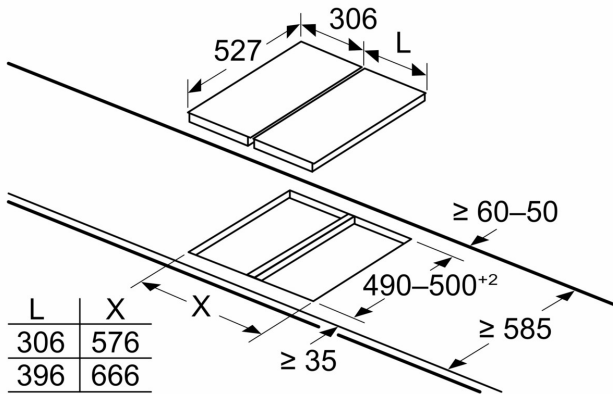

Placa Dominó Gás, 30 cm, Superfície em cerâmica, Preto 3ETG631HB

Medidas em mm

Se dois ou mais elementos forem instalados um ao lado do outro, são necessários um ou vários kits de instalação (2 elementos, 1 kit de instalação; 3 elementos, 2 kits de instalação, etc.)

Medidas em mm

Ao instalar duas unidades Domino ao lado de uma placa de cozinhar, são necessários dois kits de instalação (HEZ394301)

Medidas em mm

Ao instalar duas unidades Domino ao lado de uma placa de cozinhar, são necessários dois kits de instalação (HEZ394301)

Medidas em mm

Se dois ou mais elementos forem instalados um ao lado do outro, são necessários um ou vários kits de instalação (2 elementos, 1 kit de instalação; 3 elementos, 2 kits de instalação, etc.)

Tipo de largura: 30 40 60 80 90
Largura do aparelho: 288 378 592 791 918

	A	B	C	D	L	X		
2x30	288	288	-	-	-	-	576	560
1x30, 1x40	288	378	-	-	-	-	666	650
1x30, 1x60	288	592	-	-	-	-	880	860
1x30, 1x80	288	791	-	-	-	-	1079	1060
1x30, 1x90	288	918	-	-	-	-	1206	1180
2x40	378	378	-	-	-	-	756	740
1x40, 1x60	378	592	-	-	-	-	970	950
1x40, 1x80	378	791	-	-	-	-	1169	1150
1x40, 1x90	378	918	-	-	-	-	1296	1270
3x30	288	288	288	-	-	-	864	848
2x30, 1x40	288	288	378	-	-	-	954	938
2x30, 1x60	288	288	592	-	-	-	1168	1152
2x30, 1x80	288	288	791	-	-	-	1367	1351
2x30, 1x90	288	288	918	-	-	-	1494	1478
1x30, 2x40	288	378	378	-	-	-	1044	1028
1x30, 1x40, 1x60	288	378	592	-	-	-	1258	1242
1x30, 1x40, 1x80	288	378	791	-	-	-	1457	1441
1x30, 1x40, 1x90	288	378	918	-	-	-	1584	1568
3x40	378	378	378	-	-	-	1134	1118
2x40, 1x60	378	378	592	-	-	-	1348	1332
2x40, 1x80	378	378	791	-	-	-	1547	1531
2x40, 1x90	378	378	918	-	-	-	1674	1658
4x30	288	288	288	288	-	-	1152	1136
3x30, 1x40	288	288	288	378	-	-	1242	1226
2x30, 2x40	288	288	378	378	-	-	1332	1316
1x30, 3x40	288	378	378	378	-	-	1422	1406
4x40	378	378	378	378	-	-	1512	1496
3x30, 1x60	288	288	288	592	-	-	1456	1440
3x30, 1x80	288	288	288	791	-	-	1655	1639