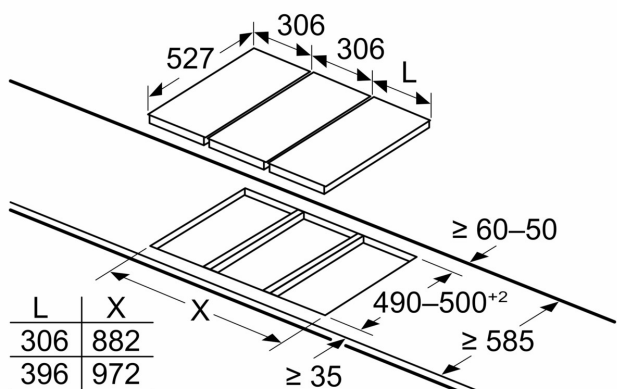

Placa Dominó Gás, 30 cm, Superfície em cerâmica, Preto 3ETG631HB

Medidas em mm

Se dois ou mais elementos forem instalados um ao lado do outro, são necessários um ou vários kits de instalação (2 elementos, 1 kit de instalação; 3 elementos, 2 kits de instalação, etc.)

Medidas em mm

Ao instalar duas unidades Domino ao lado de uma placa de cozinhar, são necessários dois kits de instalação (HEZ394301)

Medidas em mm

Ao instalar duas unidades Domino ao lado de uma placa de cozinhar, são necessários dois kits de instalação (HEZ394301)

Medidas em mm

Se dois ou mais elementos forem instalados um ao lado do outro, são necessários um ou vários kits de instalação (2 elementos, 1 kit de instalação; 3 elementos, 2 kits de instalação, etc.)

Tipo de largura: 30 40 60 80 90
Largura do aparelho: 288 378 592 791 918

	A	B	C	D	L	X		
2x30	288	288	-	-	-	-	576	560
1x30, 1x40	288	378	-	-	-	-	666	650
1x30, 1x60	288	592	-	-	-	-	880	860
1x30, 1x80	288	791	-	-	-	-	1079	1060
1x30, 1x90	288	918	-	-	-	-	1206	1180
2x40	378	378	-	-	-	-	756	740
1x40, 1x60	378	592	-	-	-	-	970	950
1x40, 1x80	378	791	-	-	-	-	1169	1150
1x40, 1x90	378	918	-	-	-	-	1296	1270
3x30	288	288	288	-	-	-	864	848
2x30, 1x40	288	288	378	-	-	-	954	938
2x30, 1x60	288	288	592	-	-	-	1168	1152
2x30, 1x80	288	288	791	-	-	-	1367	1351
2x30, 1x90	288	288	918	-	-	-	1494	1478
1x30, 2x40	288	378	378	-	-	-	1044	1028
1x30, 1x40, 1x60	288	378	592	-	-	-	1258	1242
1x30, 1x40, 1x80	288	378	791	-	-	-	1457	1441
1x30, 1x40, 1x90	288	378	918	-	-	-	1584	1568
3x40	378	378	378	-	-	-	1134	1118
2x40, 1x60	378	378	592	-	-	-	1348	1332
2x40, 1x80	378	378	791	-	-	-	1547	1531
2x40, 1x90	378	378	918	-	-	-	1674	1658
4x30	288	288	288	288	-	-	1152	1136
3x30, 1x40	288	288	288	378	-	-	1242	1226
2x30, 2x40	288	288	378	378	-	-	1332	1316
1x30, 3x40	288	378	378	378	-	-	1422	1406
4x40	378	378	378	378	-	-	1512	1496
3x30, 1x60	288	288	288	592	-	-	1456	1440
3x30, 1x80	288	288	288	791	-	-	1655	1639