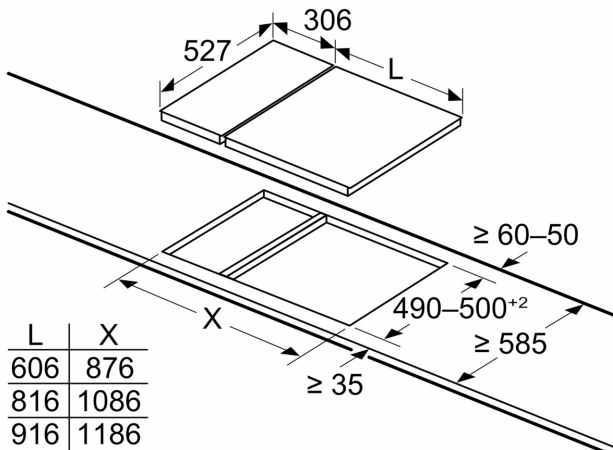

Placa Dominó Gás, 30 cm, Superfície em cerâmica, Preto 3ETG631HB

Medidas em mm

Se dois ou mais elementos forem instalados um ao lado do outro, são necessários um ou vários kits de instalação (2 elementos, 1 kit de instalação; 3 elementos, 2 kits de instalação, etc.)

Medidas em mm

Ao instalar duas unidades Domino ao lado de uma placa de cozinhar, são necessários dois kits de instalação (HEZ394301)

Medidas em mm

Ao instalar duas unidades Domino ao lado de uma placa de cozinhar, são necessários dois kits de instalação (HEZ394301)

Tipo de largura: 30 40 60 80 90
Largura do aparelho: 288 378 592 791 918

	A	B	C	D	L	X		
2x30	288	288	-	-	-	-	576	560
1x30, 1x40	288	378	-	-	-	-	666	650
1x30, 1x60	288	592	-	-	-	-	880	860
1x30, 1x80	288	791	-	-	-	-	1079	1060
1x30, 1x90	288	918	-	-	-	-	1206	1180
2x40	378	378	-	-	-	-	756	740
1x40, 1x60	378	592	-	-	-	-	970	950
1x40, 1x80	378	791	-	-	-	-	1169	1150
1x40, 1x90	378	918	-	-	-	-	1296	1270
3x30	288	288	288	-	-	-	864	848
2x30, 1x40	288	288	378	-	-	-	954	938
2x30, 1x60	288	288	592	-	-	-	1168	1152
2x30, 1x80	288	288	791	-	-	-	1367	1351
2x30, 1x90	288	288	918	-	-	-	1494	1478
1x30, 2x40	288	378	378	-	-	-	1044	1028
1x30, 1x40, 1x60	288	378	592	-	-	-	1258	1242
1x30, 1x40, 1x80	288	378	791	-	-	-	1457	1441
1x30, 1x40, 1x90	288	378	918	-	-	-	1584	1568
3x40	378	378	378	-	-	-	1134	1118
2x40, 1x60	378	378	592	-	-	-	1348	1332
2x40, 1x80	378	378	791	-	-	-	1547	1531
2x40, 1x90	378	378	918	-	-	-	1674	1658
4x30	288	288	288	288	-	-	1152	1136
3x30, 1x40	288	288	288	378	-	-	1242	1226
2x30, 2x40	288	288	378	378	-	-	1332	1316
1x30, 3x40	288	378	378	378	-	-	1422	1406
4x40	378	378	378	378	-	-	1512	1496
3x30, 1x60	288	288	288	592	-	-	1456	1440
3x30, 1x80	288	288	288	791	-	-	1655	1639