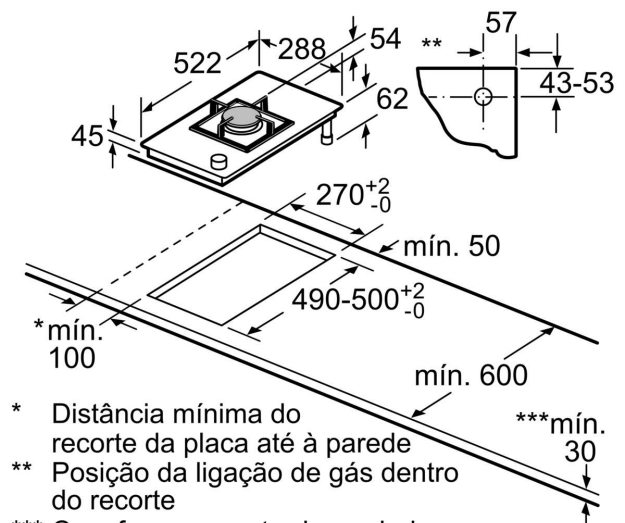

Medidas em mm
Imagem relativa ao quadro Possibilidades de combinação Domino com os dispositivos e as dimensões de recorte correspondentes

Se dois ou mais elementos forem instalados um ao lado do outro, são necessários um ou vários kits de instalação (2 elementos, 1 kit de instalação; 3 elementos, 2 kits de instalação, etc.)

Dimensão do recorte (X) em função da combinação (ver quadro de combinações)

Medidas em mm
Kit de instalação (HEZ394301) para Domino

B: Depende da profundidade do nicho

Opções de combinação de dominós com as respectivas medidas do aparelho e do nicho

Tipo de largura: 30 40 60 80 90
Largura do aparelho: 288 378 592 791 918

	A	B	C	D	L	X		
2x30	288	288	-	-	-	-	576	560
1x30, 1x40	288	378	-	-	-	-	666	650
1x30, 1x60	288	592	-	-	-	-	880	860
1x30, 1x80	288	791	-	-	-	-	1079	1060
1x30, 1x90	288	918	-	-	-	-	1206	1180
2x40	378	378	-	-	-	-	756	740
1x40, 1x60	378	592	-	-	-	-	970	950
1x40, 1x80	378	791	-	-	-	-	1169	1150
1x40, 1x90	378	918	-	-	-	-	1296	1270
3x30	288	288	288	-	-	-	864	848
2x30, 1x40	288	288	378	-	-	-	954	938
2x30, 1x60	288	288	592	-	-	-	1168	1152
2x30, 1x80	288	288	791	-	-	-	1367	1351
2x30, 1x90	288	288	918	-	-	-	1494	1478
1x30, 2x40	288	378	378	-	-	-	1044	1028
1x30, 1x40, 1x60	288	378	592	-	-	-	1258	1242
1x30, 1x40, 1x80	288	378	791	-	-	-	1457	1441
1x30, 1x40, 1x90	288	378	918	-	-	-	1584	1568
3x40	378	378	378	-	-	-	1134	1118
2x40, 1x60	378	378	592	-	-	-	1348	1332
2x40, 1x80	378	378	791	-	-	-	1547	1531
2x40, 1x90	378	378	918	-	-	-	1674	1658
4x30	288	288	288	288	-	-	1152	1136
3x30, 1x40	288	288	288	378	-	-	1242	1226
2x30, 2x40	288	288	378	378	-	-	1332	1316
1x30, 3x40	288	378	378	378	-	-	1422	1406
4x40	378	378	378	378	-	-	1512	1496
3x30, 1x60	288	288	288	592	-	-	1456	1440
3x30, 1x80	288	288	288	791	-	-	1655	1639

Medidas em mm