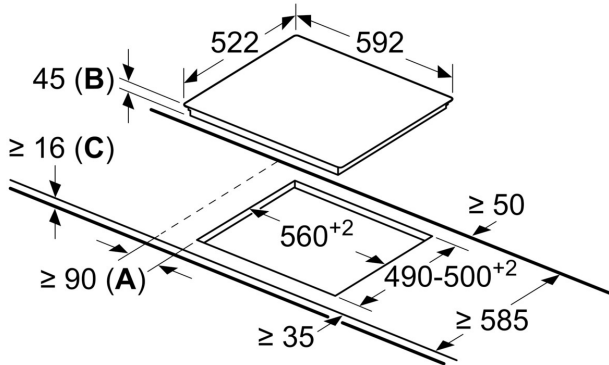

**Placa vitrocerâmica , 60 cm, Preto,
Instalação na superfície sem moldura
3EB715LR**

Medidas em mm

- A:** Distância mínima entre o recorte da placa e a parede.
B: Profundidade do nicho
C: Com o forno encastrado por baixo, mín. 20, possivelmente mais; ver requisitos de espaço para o forno.