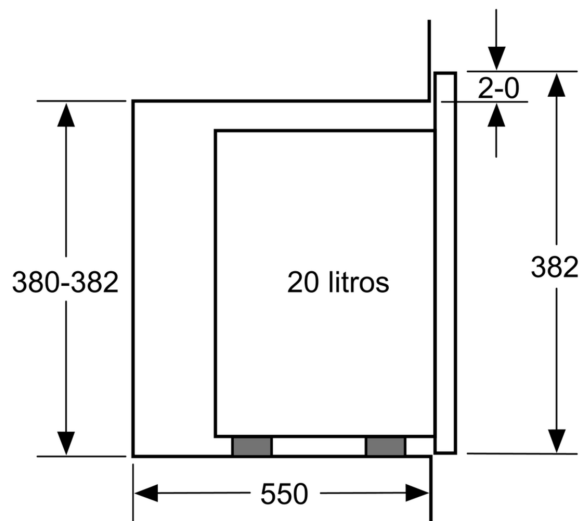

Micro-ondas integrável, 59 x 38 cm
3CG4175G3

Microondas
Montagem de canto

Medidas em mm

Medidas em mm

Medidas em mm

A: 20 mm para frente metálica
B: Parede traseira aberta

Medidas em mm