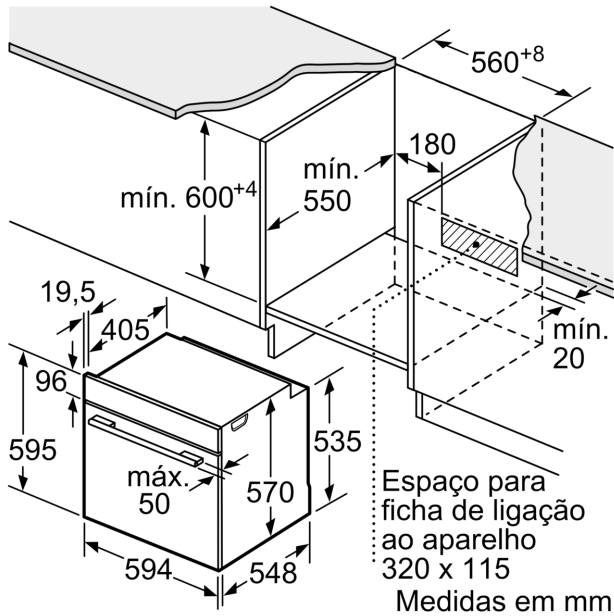

**Forno integrável, 60 x 60 cm, Vidro branco**  
**3HB5131B3**

Medidas em mm

- A:** 19,5 mm
- B:** Espaço para ligação do aparelho 320 x 115 mm

Medidas em mm

Instalação com uma placa de cozinha.

Medidas em mm