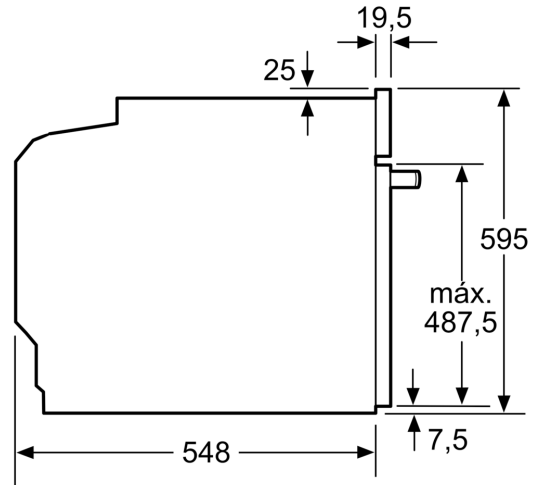

**Forno integrável, 60 x 60 cm, Vidro branco**  
**3HB5131B3**

Medidas em mm

- A:** 19,5 mm
- B:** Espaço para ligação do aparelho 320 x 115 mm

Medidas em mm

Instalação com uma placa de cozinha.

Medidas em mm