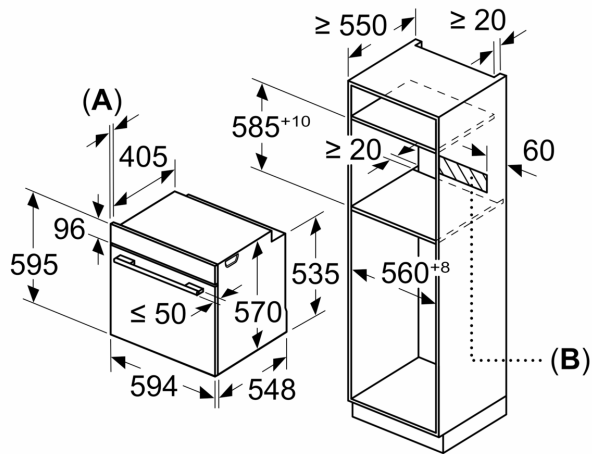

**Forno integrável, 60 x 60 cm, Vidro branco**  
**3HB5131B3**

Medidas em mm

- A:** 19,5 mm
- B:** Espaço para ligação do aparelho 320 x 115 mm

Medidas em mm

Instalação com uma placa de cozinha.

Medidas em mm