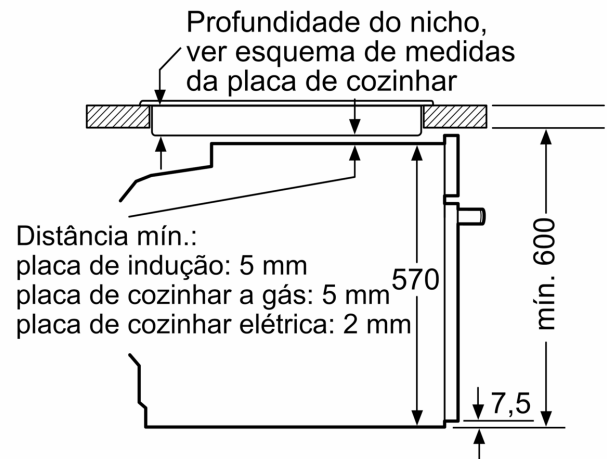

**Forno integrável, 60 x 60 cm, Vidro branco**  
**3HB5131B3**

Medidas em mm

- A:** 19,5 mm
- B:** Espaço para ligação do aparelho 320 x 115 mm

Medidas em mm

Instalação com uma placa de cozinha.

Medidas em mm