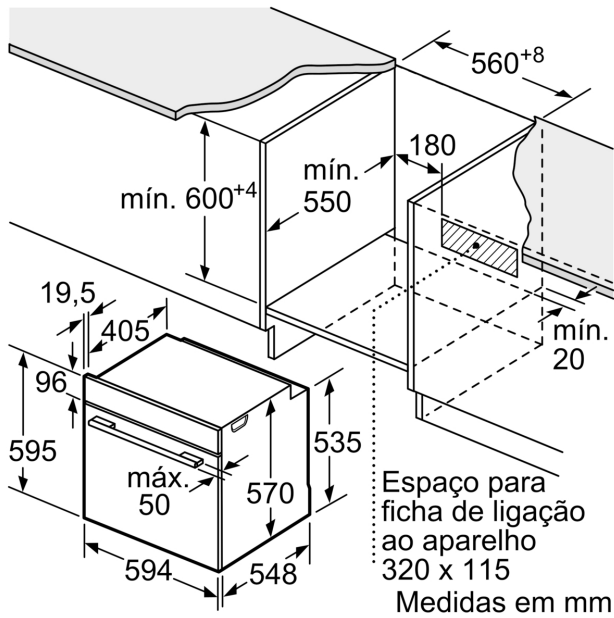

**Forno integrável, 60 x 60 cm, Inox**  
**3HB4841X3**

Medidas em mm

Medidas em mm

Medidas em mm

**A:** 19,5 mm

**B:** Espaço para ligação do aparelho 320 x 115 mm

Instalação com uma placa de cozinhar.

Medidas em mm