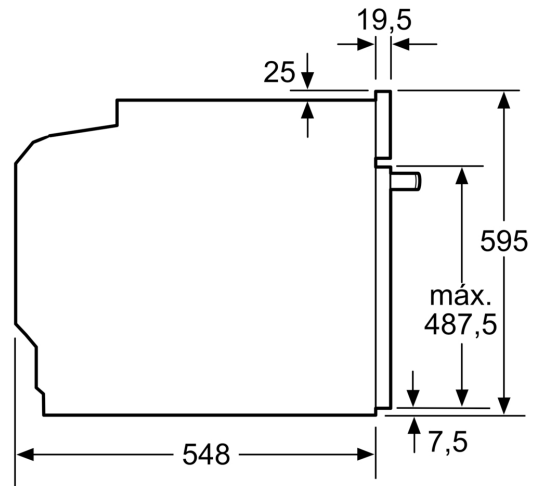

**Forno integrável, 60 x 60 cm, Inox**  
**3HB4841X3**

Medidas em mm

Medidas em mm

Medidas em mm

**A:** 19,5 mm

**B:** Espaço para ligação do aparelho 320 x 115 mm

Instalação com uma placa de cozinhar.

Medidas em mm