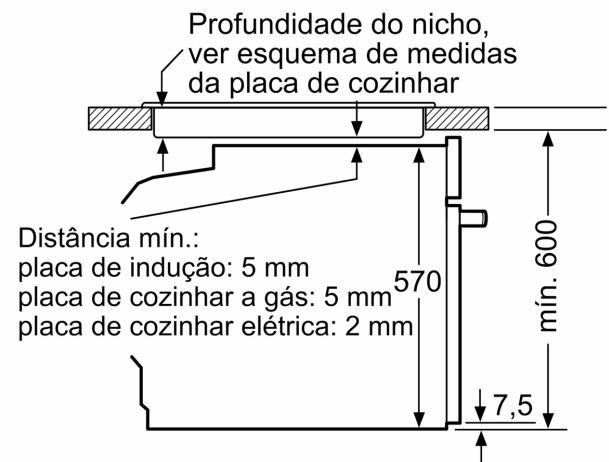

**Forno integrável, 60 x 60 cm, Inox**  
**3HB4841X3**

Medidas em mm

Medidas em mm

Medidas em mm

**A:** 19,5 mm

**B:** Espaço para ligação do aparelho 320 x 115 mm

Instalação com uma placa de cozinhar.

Medidas em mm