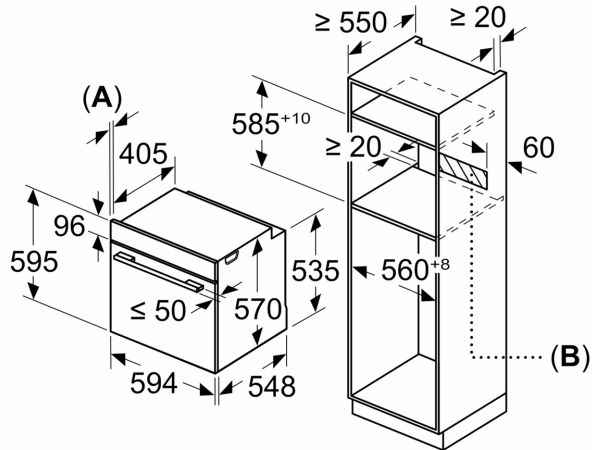

1 x Grelha, 1 x Assadeira universal, 1 x Assadeira Air Fry

3HZ532010 :  
3HZ538000 Raile telescópico CLIP  
3HZ629070 Tabuleiro Air Fry & Grelhador  
3HZ638000 ClipRail (1 raile teles. independente)

Tipo de construção: ..... Encastre  
Sistema de limpeza incluído: ..... Pirolítico+Hidrolítico  
Medidas do nicho para instalação (AxLxP): ..... 585-595 x 560-568 x 550 mm  
Dimensões do produto: ..... 595x594x548 mm  
Dimensões do produto embalado: ..... 675 x 660 x 690 mm  
Material do painel de controlo: ..... Inox  
Material da porta: ..... Vidro  
Peso líquido: ..... 36.9 kg  
Volume útil (da cavidade): ..... 71 l  
Modos de aquecimento: ..... Air fry, Grelhar (grande superfície), Ar quente suave, Ar quente, Calor superior/inferior, Fase para pizzas, Grelhar com ar quente  
Controlo de temperatura: ..... Electrónicos  
Quantidade de luzes interiores: ..... 1  
Comprimento do cabo de ligação: ..... 120.0 cm  
Código EAN: ..... 4242006315504  
Número de cavidades - (2010/30/CE): ..... 1  
Classe de Eficiência Energética - (2010/30/EC): ..... A+  
Consumo de energia por ciclo convencional: ..... 0.94 kWh/ciclo  
Consumo de energia por ciclo ar forçado convencional: ..... 0.69 kWh/ciclo  
Índice de Eficiência Energética (2010/30/EC): ..... 81.2 %  
Potência da ligação: ..... 3600 W  
Protetor de fusível: ..... 16 A  
Voltagem: ..... 220-240 V  
Frequência: ..... 50; 60 Hz  
Tipo de ficha: ..... Ficha Schuko/Gardy c/ terra  
Acessórios incluídos: . 1 x Grelha, 1 x Assadeira universal, 1 x Assadeira Air Fry

4 242006 315504

**Forno integrável, 60 x 60 cm, Inox**  
**3HB4821X3**

Medidas em mm

Medidas em mm

Medidas em mm

**A:** 19,5 mm

**B:** Espaço para ligação do aparelho 320 x 115 mm

Instalação com uma placa de cozinhar.

Medidas em mm