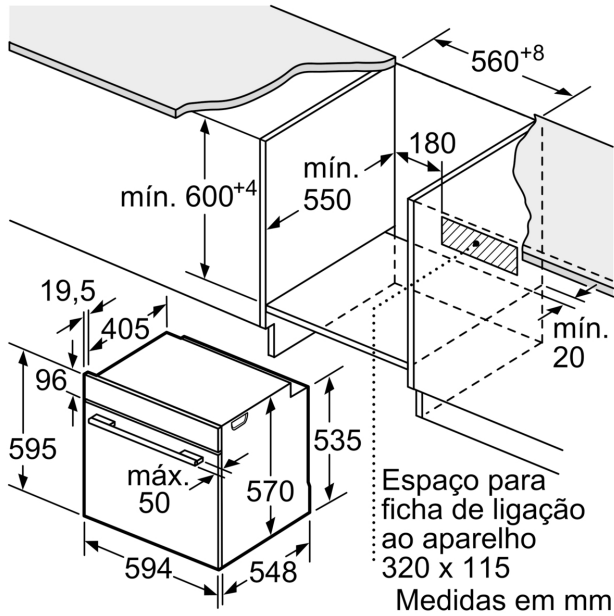

1 x Grelha, 1 x Assadeira universal, 1 x Assadeira Air Fry

3HZ532010 :  
3HZ538000 Raile telescópico CLIP  
3HZ629070 Tabuleiro Air Fry & Grelhador  
3HZ638000 ClipRail (1 raile teles. independente)

Tipo de construção: ..... Encastre  
Sistema de limpeza incluído: ..... Pirolítico+Hidrolítico  
Medidas do nicho para instalação (AxLxP): ..... 585-595 x 560-568 x 550 mm  
Dimensões do produto: ..... 595x594x548 mm  
Dimensões do produto embalado: ..... 675 x 660 x 690 mm  
Material do painel de controlo: ..... Inox  
Material da porta: ..... Vidro  
Peso líquido: ..... 36.9 kg  
Volume útil (da cavidade): ..... 71 l  
Modos de aquecimento: ..... Air fry, Grelhar (grande superfície), Ar quente suave, Ar quente, Calor superior/inferior, Fase para pizzas, Grelhar com ar quente  
Controlo de temperatura: ..... Electrónicos  
Quantidade de luzes interiores: ..... 1  
Comprimento do cabo de ligação: ..... 120.0 cm  
Código EAN: ..... 4242006315504  
Número de cavidades - (2010/30/CE): ..... 1  
Classe de Eficiência Energética - (2010/30/EC): ..... A+  
Consumo de energia por ciclo convencional: ..... 0.94 kWh/ciclo  
Consumo de energia por ciclo ar forçado convencional: ..... 0.69 kWh/ciclo  
Índice de Eficiência Energética (2010/30/EC): ..... 81.2 %  
Potência da ligação: ..... 3600 W  
Protetor de fusível: ..... 16 A  
Voltagem: ..... 220-240 V  
Frequência: ..... 50; 60 Hz  
Tipo de ficha: ..... Ficha Schuko/Gardy c/ terra  
Acessórios incluídos: . 1 x Grelha, 1 x Assadeira universal, 1 x Assadeira Air Fry

4 242006 315504

**Forno integrável, 60 x 60 cm, Inox**  
**3HB4821X3**

Medidas em mm

Medidas em mm

Medidas em mm

**A:** 19,5 mm

**B:** Espaço para ligação do aparelho 320 x 115 mm

Instalação com uma placa de cozinhar.

Medidas em mm