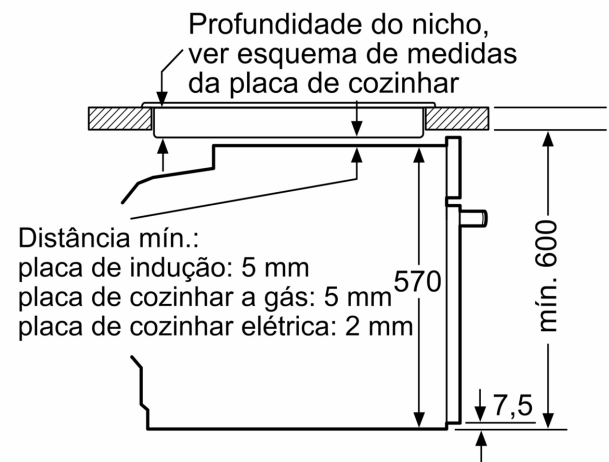

1 x Grelha, 1 x Assadeira universal, 1 x Assadeira Air Fry

3HZ532010 :  
3HZ538000 Raile telescópico CLIP  
3HZ629070 Tabuleiro Air Fry & Grelhador  
3HZ638000 ClipRail (1 raile teles. independente)

Tipo de construção: ..... Encastre  
Sistema de limpeza incluído: ..... Pirolítico+Hidrolítico  
Medidas do nicho para instalação (AxLxP): ..... 585-595 x 560-568 x 550 mm  
Dimensões do produto: ..... 595x594x548 mm  
Dimensões do produto embalado: ..... 675 x 660 x 690 mm  
Material do painel de controlo: ..... Inox  
Material da porta: ..... Vidro  
Peso líquido: ..... 36.9 kg  
Volume útil (da cavidade): ..... 71 l  
Modos de aquecimento: ..... Air fry, Grelhar (grande superfície), Ar quente suave, Ar quente, Calor superior/inferior, Fase para pizzas, Grelhar com ar quente  
Controlo de temperatura: ..... Electrónicos  
Quantidade de luzes interiores: ..... 1  
Comprimento do cabo de ligação: ..... 120.0 cm  
Código EAN: ..... 4242006315504  
Número de cavidades - (2010/30/CE): ..... 1  
Classe de Eficiência Energética - (2010/30/EC): ..... A+  
Consumo de energia por ciclo convencional: ..... 0.94 kWh/ciclo  
Consumo de energia por ciclo ar forçado convencional: ..... 0.69 kWh/ciclo  
Índice de Eficiência Energética (2010/30/EC): ..... 81.2 %  
Potência da ligação: ..... 3600 W  
Protetor de fusível: ..... 16 A  
Voltagem: ..... 220-240 V  
Frequência: ..... 50; 60 Hz  
Tipo de ficha: ..... Ficha Schuko/Gardy c/ terra  
Acessórios incluídos: . 1 x Grelha, 1 x Assadeira universal, 1 x Assadeira Air Fry

4 242006 315504

**Forno integrável, 60 x 60 cm, Inox**  
**3HB4821X3**

Medidas em mm

Medidas em mm

Medidas em mm

**A:** 19,5 mm

**B:** Espaço para ligação do aparelho 320 x 115 mm

Instalação com uma placa de cozinhar.

Medidas em mm