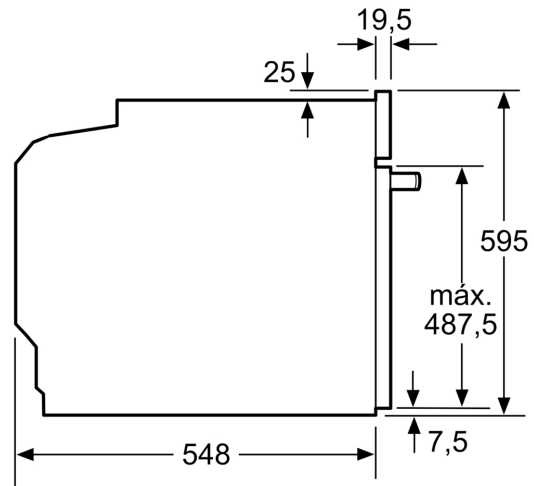

1 x Grelha, 1 x Assadeira universal, 1 x Assadeira Air Fry

3HZ532010 :  
3HZ538000 Raile telescópico CLIP  
3HZ629070 Tabuleiro Air Fry & Grelhador  
3HZ638000 ClipRail (1 raile teles. independente)

Tipo de construção: ..... Encastre  
Sistema de limpeza incluído: ..... Pirolítico+Hidrolítico  
Medidas do nicho para instalação (AxLxP): ..... 585-595 x 560-568 x 550 mm  
Dimensões do produto: ..... 595x594x548 mm  
Dimensões do produto embalado: ..... 675 x 660 x 690 mm  
Material do painel de controlo: ..... Inox  
Material da porta: ..... Vidro  
Peso líquido: ..... 36.9 kg  
Volume útil (da cavidade): ..... 71 l  
Modos de aquecimento: ..... Air fry, Grelhar (grande superfície), Ar quente suave, Ar quente, Calor superior/inferior, Fase para pizzas, Grelhar com ar quente  
Controlo de temperatura: ..... Electrónicos  
Quantidade de luzes interiores: ..... 1  
Comprimento do cabo de ligação: ..... 120.0 cm  
Código EAN: ..... 4242006315504  
Número de cavidades - (2010/30/CE): ..... 1  
Classe de Eficiência Energética - (2010/30/EC): ..... A+  
Consumo de energia por ciclo convencional: ..... 0.94 kWh/ciclo  
Consumo de energia por ciclo ar forçado convencional: ..... 0.69 kWh/ciclo  
Índice de Eficiência Energética (2010/30/EC): ..... 81.2 %  
Potência da ligação: ..... 3600 W  
Protetor de fusível: ..... 16 A  
Voltagem: ..... 220-240 V  
Frequência: ..... 50; 60 Hz  
Tipo de ficha: ..... Ficha Schuko/Gardy c/ terra  
Acessórios incluídos: . 1 x Grelha, 1 x Assadeira universal, 1 x Assadeira Air Fry

4 242006 315504

**Forno integrável, 60 x 60 cm, Inox**  
**3HB4821X3**

Medidas em mm

Medidas em mm

Medidas em mm

**A:** 19,5 mm

**B:** Espaço para ligação do aparelho 320 x 115 mm

Instalação com uma placa de cozinhar.

Medidas em mm