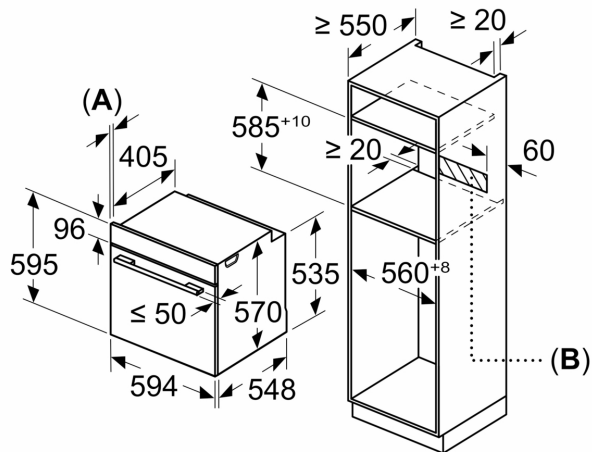

**Forno integrável, 60 x 60 cm, Cinza grafite**  
**3HB4821G3**

Medidas em mm

Medidas em mm

Medidas em mm

**A:** 19,5 mm

**B:** Espaço para ligação do aparelho 320 x 115 mm

Instalação com uma placa de cozinhar.

Medidas em mm