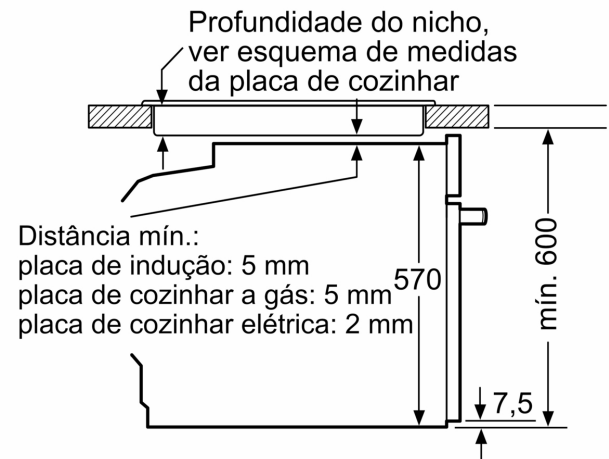

**Forno integrável, 60 x 60 cm, Cinza grafite**  
**3HB4821G3**

Medidas em mm

Medidas em mm

Medidas em mm

**A:** 19,5 mm

**B:** Espaço para ligação do aparelho 320 x 115 mm

Instalação com uma placa de cozinhar.

Medidas em mm