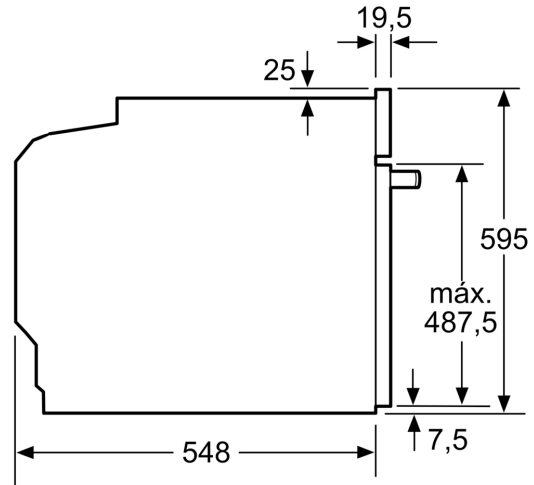

**Forno integrável, 60 x 60 cm, Cinza grafite**  
**3HB4821G3**

Medidas em mm

Medidas em mm

Medidas em mm

**A:** 19,5 mm

**B:** Espaço para ligação do aparelho 320 x 115 mm

Instalação com uma placa de cozinhar.

Medidas em mm