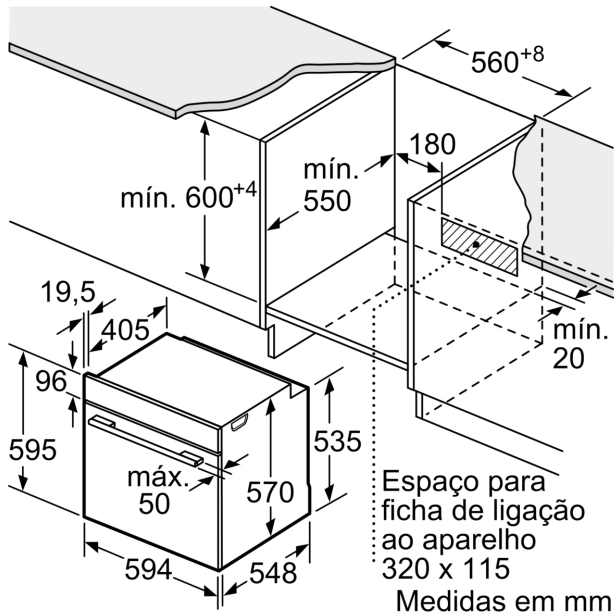

**Forno integrável, 60 x 60 cm, Cinza grafite**  
**3HB4821G3**

Medidas em mm

Medidas em mm

Medidas em mm

**A:** 19,5 mm

**B:** Espaço para ligação do aparelho 320 x 115 mm

Instalação com uma placa de cozinhar.

Medidas em mm