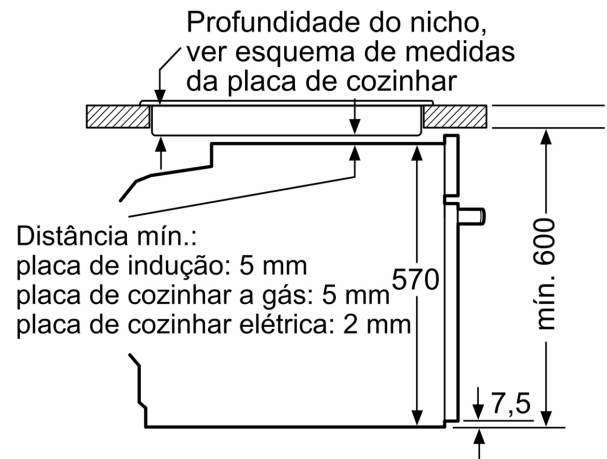

**Forno integrável com função vapor, 60 x 60 cm, Inox 3HA4031X3**

Medidas em mm

Medidas em mm

Medidas em mm

**A:** 19,5 mm

**B:** Espaço para ligação do aparelho 320 x 115 mm

Instalação com uma placa de cozinha.

Distância mín.:  
placa de indução: 5 mm  
placa de cozinhar a gás: 5 mm  
placa de cozinhar elétrica: 2 mm

Medidas em mm