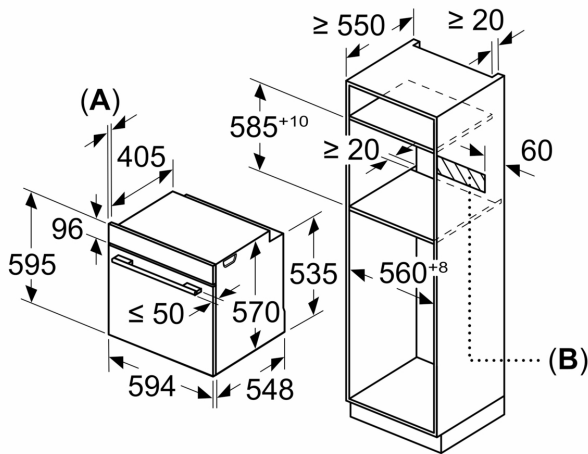

**Forno integrável com função vapor, 60 x 60 cm, Inox 3HA4031X3**

Medidas em mm

Medidas em mm

Medidas em mm

**A:** 19,5 mm

**B:** Espaço para ligação do aparelho 320 x 115 mm

Instalação com uma placa de cozinha.

Distância mín.:  
placa de indução: 5 mm  
placa de cozinhar a gás: 5 mm  
placa de cozinhar elétrica: 2 mm

Medidas em mm