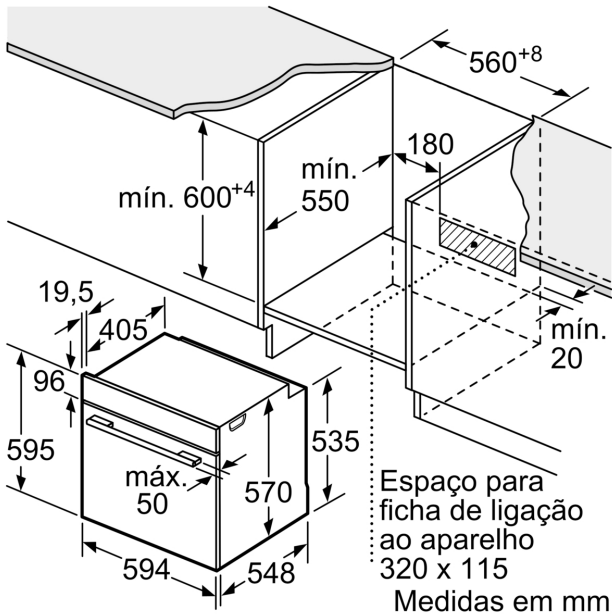

**Forno integrável com função vapor, 60 x 60 cm, Inox 3HA4031X3**

Medidas em mm

Medidas em mm

Medidas em mm

**A:** 19,5 mm

**B:** Espaço para ligação do aparelho 320 x 115 mm

Instalação com uma placa de cozinha.

Distância mín.:  
placa de indução: 5 mm  
placa de cozinhar a gás: 5 mm  
placa de cozinhar elétrica: 2 mm

Medidas em mm