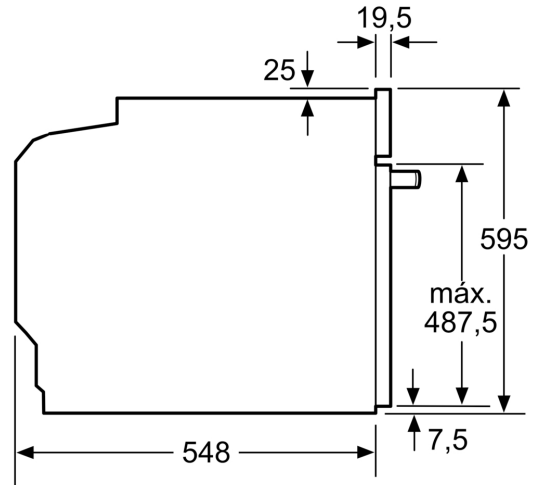

**Forno integrável com função vapor, 60 x 60 cm, Inox 3HA4031X3**

Medidas em mm

Medidas em mm

Medidas em mm

**A:** 19,5 mm

**B:** Espaço para ligação do aparelho 320 x 115 mm

Instalação com uma placa de cozinha.

Distância mín.:  
placa de indução: 5 mm  
placa de cozinhar a gás: 5 mm  
placa de cozinhar elétrica: 2 mm

Medidas em mm