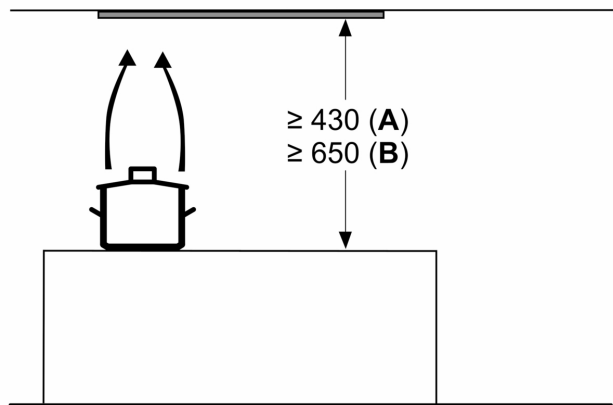

**Chaminé com design integrado, 60 cm,
Vidro preto
3BD967GN**

medidas em mm
Vista frontal

medidas em mm
Exemplo de montagem

A: Zona sem dobradiças

medidas em mm

A: Passagem de cabo

medidas em mm

a partir da aresta superior da grelha

A: Elétrico, no mín. 430

B: Gás, no mín. 650

medidas em mm
vista lateral