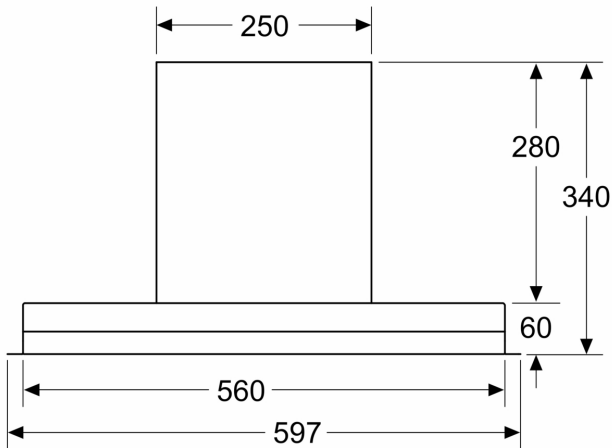

**Chaminé com design integrado, 60 cm,
Vidro preto
3BD967GN**

medidas em mm
Vista frontal

medidas em mm
Exemplo de montagem

A: Zona sem dobradiças

medidas em mm

A: Passagem de cabo

medidas em mm

a partir da aresta superior da grelha

A: Elétrico, no mín. 430

B: Gás, no mín. 650

medidas em mm
vista lateral