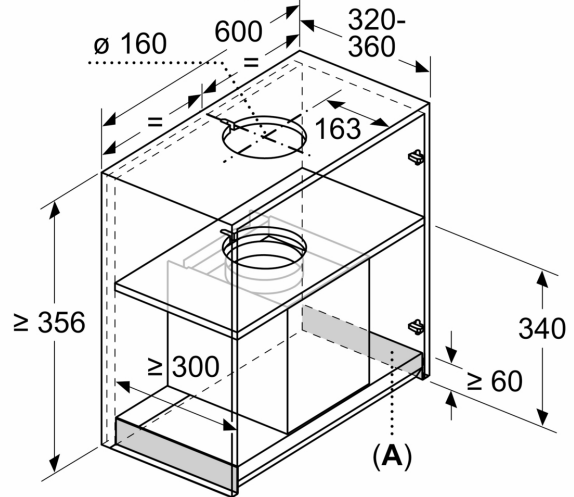

**Chaminé com design integrado, 60 cm,
Vidro preto
3BD967GN**

medidas em mm
Vista frontal

medidas em mm
Exemplo de montagem

A: Zona sem dobradiças

medidas em mm

A: Passagem de cabo

medidas em mm

a partir da aresta superior da grelha

A: Elétrico, no mín. 430

B: Gás, no mín. 650

medidas em mm
vista lateral