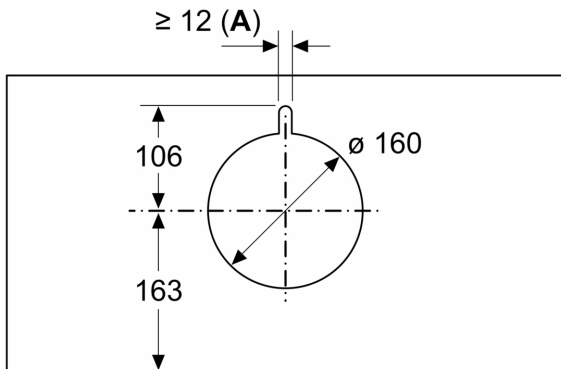

**Chaminé com design integrado, 60 cm,
Vidro preto
3BD967GN**

medidas em mm
Vista frontal

medidas em mm
Exemplo de montagem

A: Zona sem dobradiças

medidas em mm

A: Passagem de cabo

medidas em mm

a partir da aresta superior da grelha

A: Elétrico, no mín. 430

B: Gás, no mín. 650

medidas em mm
vista lateral