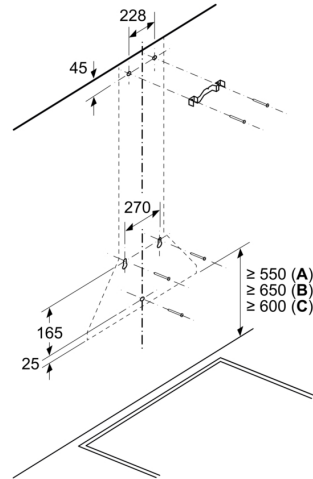

**Chaminé de parede, design pirâmide,  
90 cm, Branco  
3BC696MB**

Caso seja utilizada uma parede traseira,  
o design do aparelho tem de ser respeitado.

Medidas em mm

Medidas em mm

A: Elétrico

B: Gás - desde o bordo superior do suporte  
para painéis

C: Elétrico - para Austrália e Nova Zelândia

Medidas em mm

A: Saída de extração do ar

B: Tomada

C: Extração do ar

D: Ar de circulação

E: Elétrico

F: Gás - desde o bordo superior do suporte  
para painéis

G: Elétrico - para Austrália e Nova Zelândia

Medidas em mm