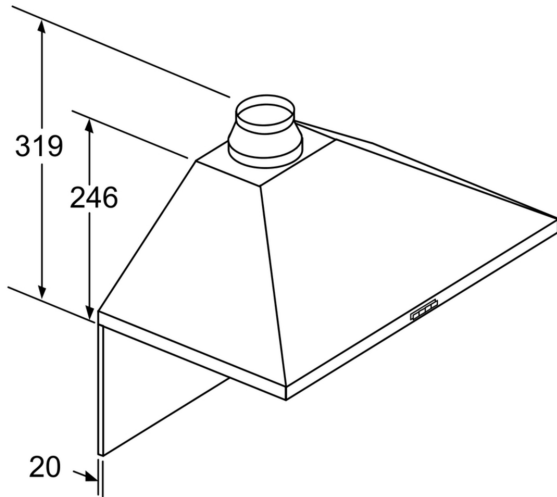

**Chaminé de parede, design pirâmide,  
90 cm, Branco  
3BC696MB**

Caso seja utilizada uma parede traseira,  
o design do aparelho tem de ser respeitado.

Medidas em mm

Medidas em mm

A: Elétrico

B: Gás - desde o bordo superior do suporte  
para painéis

C: Elétrico - para Austrália e Nova Zelândia

Medidas em mm

A: Saída de extração do ar

B: Tomada

C: Extração do ar

D: Ar de circulação

E: Elétrico

F: Gás - desde o bordo superior do suporte  
para painéis

G: Elétrico - para Austrália e Nova Zelândia

Medidas em mm