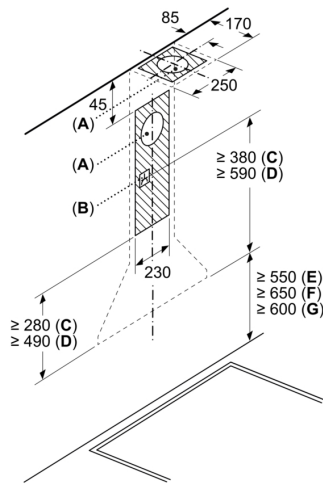

**Chaminé de parede, design pirâmide,  
90 cm, Branco  
3BC696MB**

Caso seja utilizada uma parede traseira,  
o design do aparelho tem de ser respeitado.

Medidas em mm

Medidas em mm

A: Elétrico

B: Gás - desde o bordo superior do suporte  
para painéis

C: Elétrico - para Austrália e Nova Zelândia

Medidas em mm

A: Saída de extração do ar

B: Tomada

C: Extração do ar

D: Ar de circulação

E: Elétrico

F: Gás - desde o bordo superior do suporte  
para painéis

G: Elétrico - para Austrália e Nova Zelândia

Medidas em mm