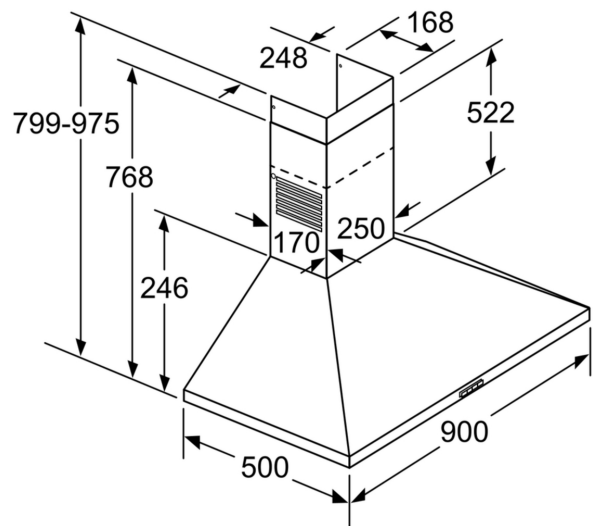

**Chaminé de parede, design pirâmide,  
90 cm, Branco  
3BC696MB**

Caso seja utilizada uma parede traseira,  
o design do aparelho tem de ser respeitado.

Medidas em mm

Medidas em mm

A: Elétrico

B: Gás - desde o bordo superior do suporte  
para painéis

C: Elétrico - para Austrália e Nova Zelândia

Medidas em mm

A: Saída de extração do ar

B: Tomada

C: Extração do ar

D: Ar de circulação

E: Elétrico

F: Gás - desde o bordo superior do suporte  
para painéis

G: Elétrico - para Austrália e Nova Zelândia

Medidas em mm