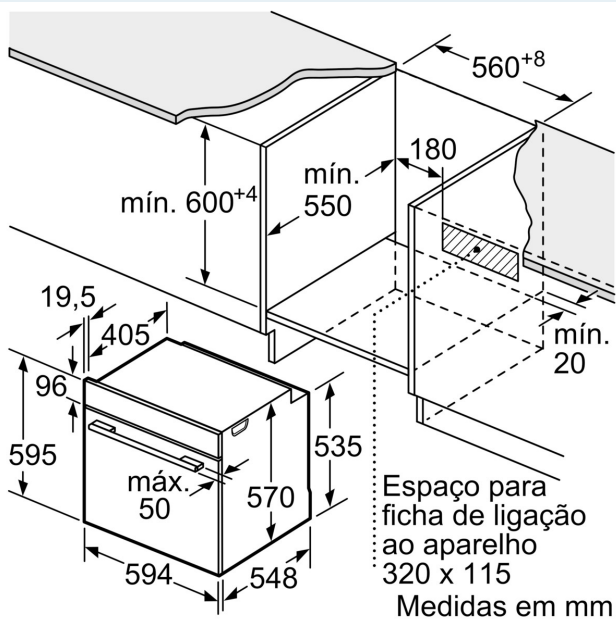

**iQ300, Forno integrável com
função vapor, 60 x 60 cm, Inox
HQ574AER3**

Medidas em mm

A: 19,5 mm
B: Espaço para ligação do aparelho 320 x 115 mm

Instalação com uma placa de cozinhar.

Medidas em mm