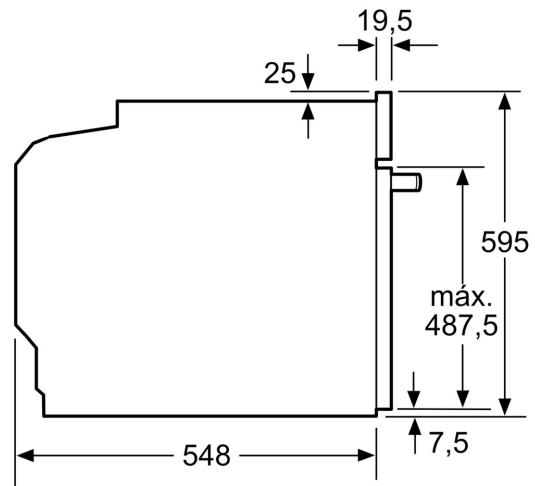

**iQ300, Forno integrável com
função vapor, 60 x 60 cm, Inox
HQ574AER3**

Medidas em mm

A: 19,5 mm
B: Espaço para ligação do aparelho 320 x 115 mm

Instalação com uma placa de cozinhar.

Medidas em mm