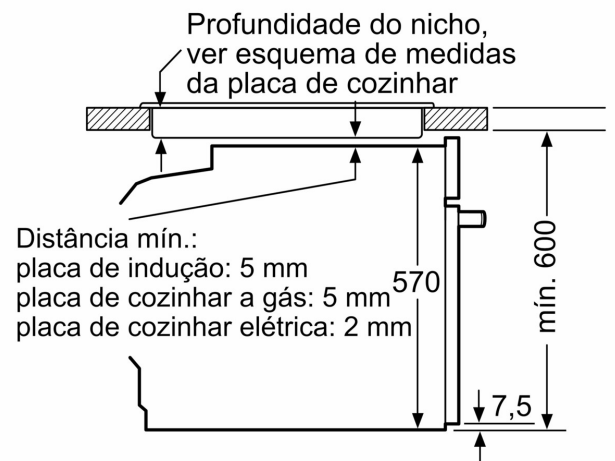

**iQ300, Forno integrável com
função vapor, 60 x 60 cm, Inox
HQ574AER3**

Medidas em mm

A: 19,5 mm
B: Espaço para ligação do aparelho 320 x 115 mm

Instalação com uma placa de cozinhar.

Medidas em mm