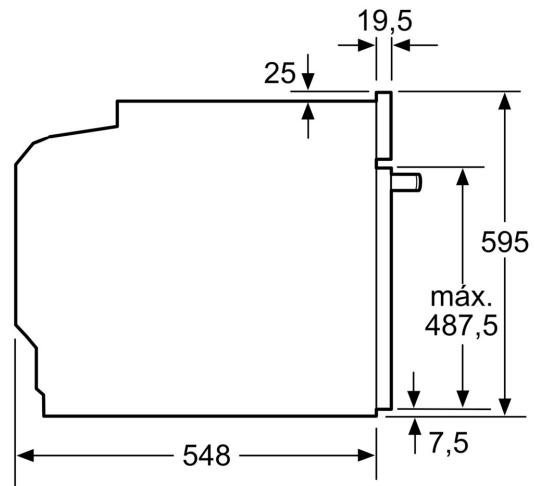

**iQ300, Forno integrável, 60 x 60 cm, Inox  
HB574AER3**

Medidas em mm

**A:** 19,5 mm  
**B:** Espaço para ligação do aparelho 320 x 115 mm

Instalação com uma placa de cozinhar.

Medidas em mm