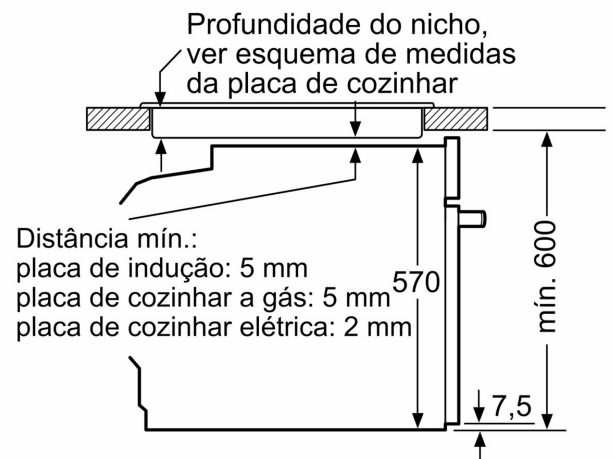

**iQ300, Forno integrável, 60 x 60 cm, Inox  
HB574AER3**

Medidas em mm

**A:** 19,5 mm  
**B:** Espaço para ligação do aparelho 320 x 115 mm

Instalação com uma placa de cozinhar.

Medidas em mm