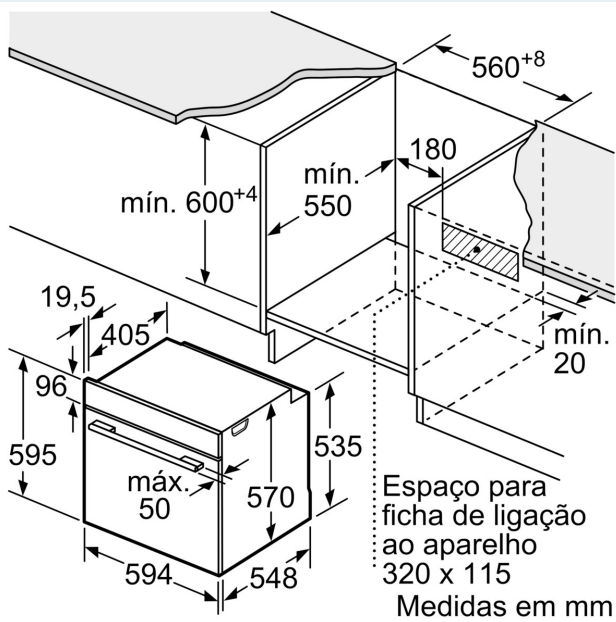

**iQ300, Forno integrável, 60 x 60 cm, Inox  
HB574AER3**

Medidas em mm

**A:** 19,5 mm  
**B:** Espaço para ligação do aparelho 320 x 115 mm

Instalação com uma placa de cozinhar.

Medidas em mm