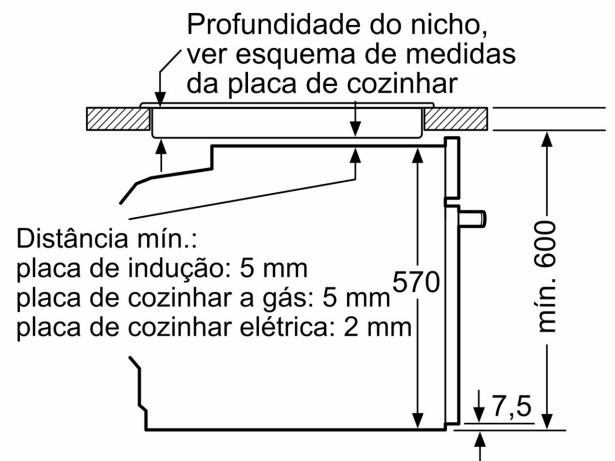

**iQ300, Forno integrável, 60 x 60 cm, Inox
HB372AES3**

Medidas em mm

Medidas em mm

A: 19,5 mm
B: Espaço para ligação do aparelho 320 x 115 mm

Instalação com uma placa de cozinhar.

Medidas em mm