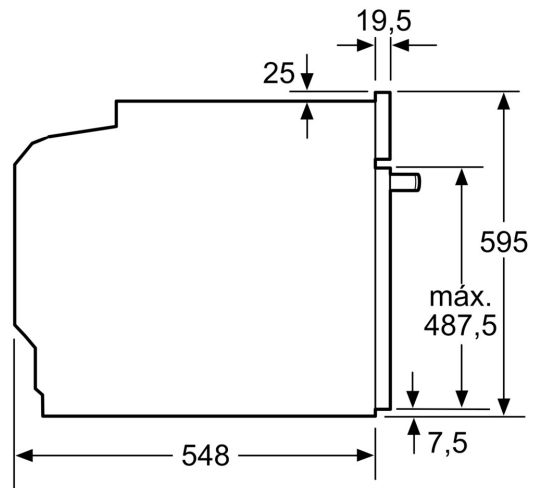

**iQ300, Forno integrável, 60 x 60 cm, Inox
HB372AES3**

Medidas em mm

Medidas em mm

A: 19,5 mm
B: Espaço para ligação do aparelho 320 x 115 mm

Instalação com uma placa de cozinhar.

Medidas em mm