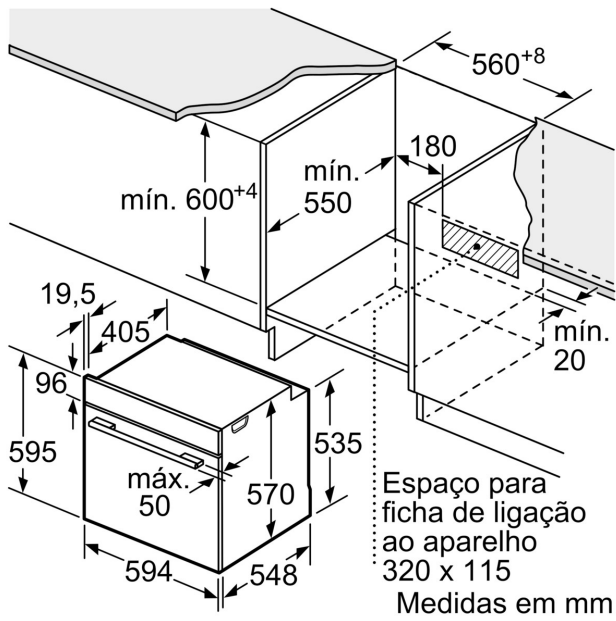

**iQ300, Forno integrável, 60 x 60 cm, Inox
HB372AES3**

Medidas em mm

Medidas em mm

A: 19,5 mm
B: Espaço para ligação do aparelho 320 x 115 mm

Instalação com uma placa de cozinhar.

Medidas em mm