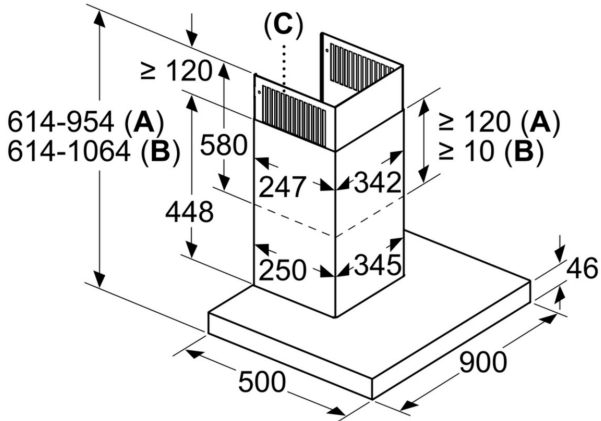

**Chaminé de parede, design box, 90 cm,  
Preto  
3BC998HNC**

Medidas em mm

- A:** Extração
- B:** Circulação de ar
- C:** Saída de ar - em caso de extração, montar com as ranhuras viradas para baixo

Medidas em mm

Medidas em mm

- A:** Saída de extração do ar
- B:** Tomada
- C:** Elétrico
- D:** Gás - desde o bordo superior do suporte para painéis
- E:** Elétrico - para Austrália e Nova Zelândia

Medidas em mm

- A:** Elétrico
- B:** Gás - desde o bordo superior do suporte para painéis
- C:** Elétrico - para Austrália e Nova Zelândia