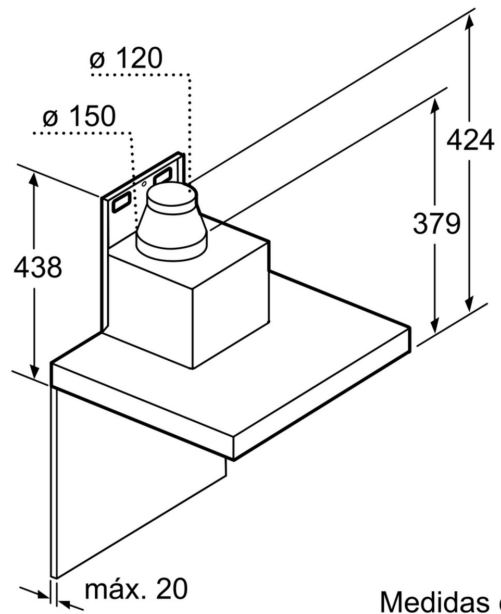

**Chaminé de parede, design box, 90 cm,  
Preto  
3BC998HNC**

Medidas em mm

- A:** Extração
- B:** Circulação de ar
- C:** Saída de ar - em caso de extração, montar com as ranhuras viradas para baixo

Medidas em mm

Medidas em mm

- A:** Saída de extração do ar
- B:** Tomada
- C:** Elétrico
- D:** Gás - desde o bordo superior do suporte para painéis
- E:** Elétrico - para Austrália e Nova Zelândia

Medidas em mm

- A:** Elétrico
- B:** Gás - desde o bordo superior do suporte para painéis
- C:** Elétrico - para Austrália e Nova Zelândia