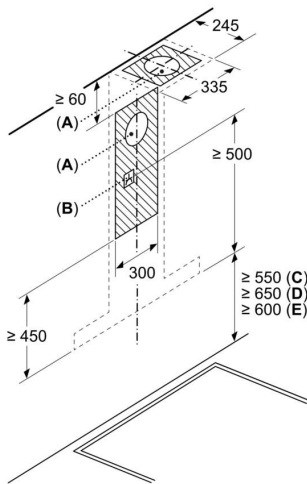

**Chaminé de parede, design box, 90 cm,  
Preto  
3BC998HNC**

Medidas em mm

- A:** Extração
- B:** Circulação de ar
- C:** Saída de ar - em caso de extração, montar com as ranhuras viradas para baixo

Medidas em mm

Medidas em mm

- A:** Saída de extração do ar
- B:** Tomada
- C:** Elétrico
- D:** Gás - desde o bordo superior do suporte para painéis
- E:** Elétrico - para Austrália e Nova Zelândia

Medidas em mm

- A:** Elétrico
- B:** Gás - desde o bordo superior do suporte para painéis
- C:** Elétrico - para Austrália e Nova Zelândia