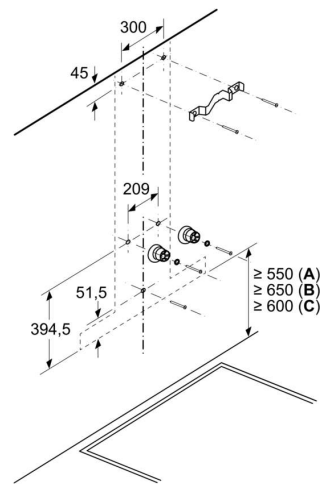

**Chaminé de parede, design box, 90 cm,  
Preto  
3BC998HNC**

Medidas em mm

- A:** Extração
- B:** Circulação de ar
- C:** Saída de ar - em caso de extração, montar com as ranhuras viradas para baixo

Medidas em mm

Medidas em mm

- A:** Saída de extração do ar
- B:** Tomada
- C:** Elétrico
- D:** Gás - desde o bordo superior do suporte para painéis
- E:** Elétrico - para Austrália e Nova Zelândia

Medidas em mm

- A:** Elétrico
- B:** Gás - desde o bordo superior do suporte para painéis
- C:** Elétrico - para Austrália e Nova Zelândia