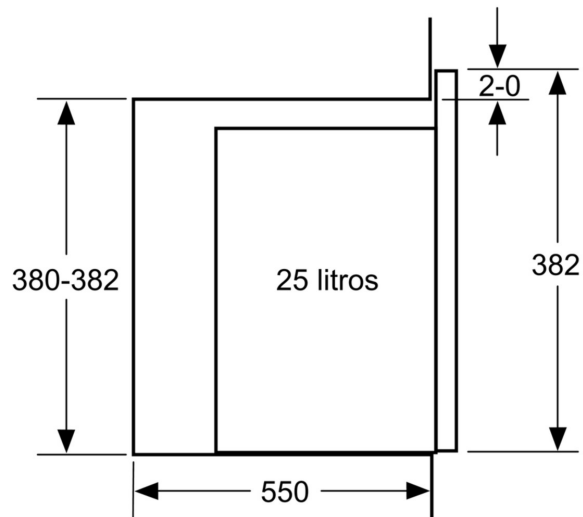

**Serie 6, Micro-ondas integrável, 59 x 38 cm, Preto
BEL554MB0**

Microondas
Montagem de canto

Medidas em mm

* 20 mm para frente metálica Medidas em mm

* 20 mm para frente metálica

Medidas em mm

Medidas em mm