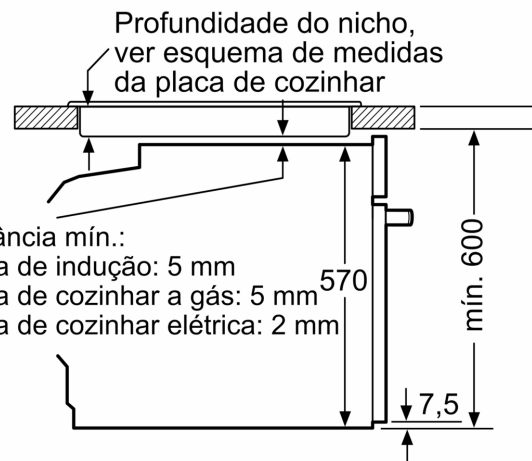

Serie 4, Forno integrável com função vapor, 60 x 60 cm, Inox
HQA574ES3

Medidas em mm

Instalação com uma placa de cozinhar.

A: 19,5 mm
B: Espaço para ligação do aparelho 320 x 115 mm

Medidas em mm