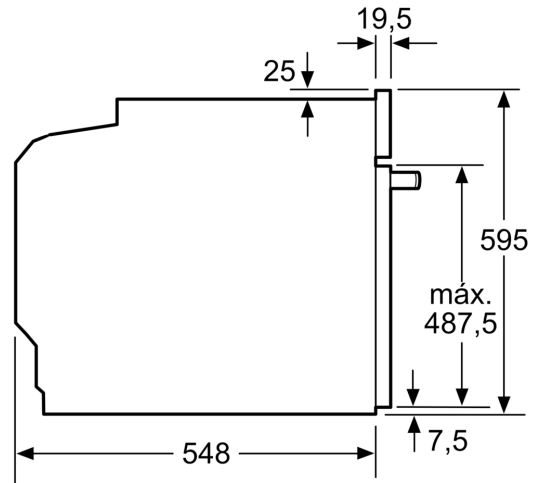

Serie 4, Forno integrável com função vapor, 60 x 60 cm, Inox
HQA574ES3

Medidas em mm

Instalação com uma placa de cozinhar.

A: 19,5 mm
B: Espaço para ligação do aparelho 320 x 115 mm

Medidas em mm