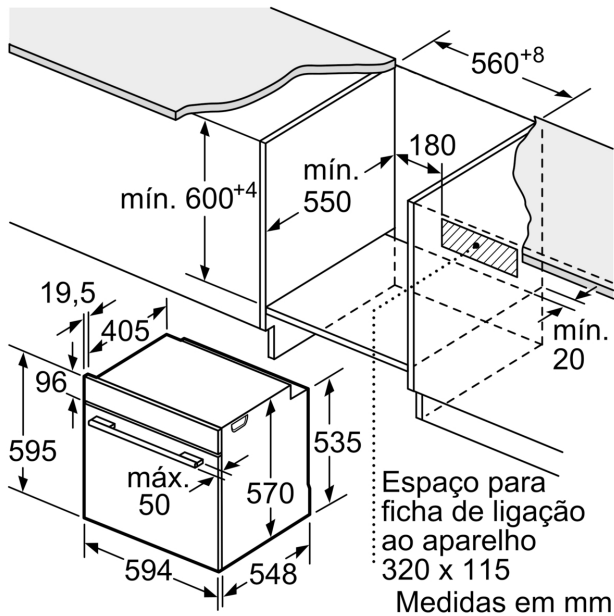

Serie 4, Forno integrável com função vapor, 60 x 60 cm, Inox
HQA574ES3

Medidas em mm

Instalação com uma placa de cozinhar.

A: 19,5 mm
B: Espaço para ligação do aparelho 320 x 115 mm

Medidas em mm