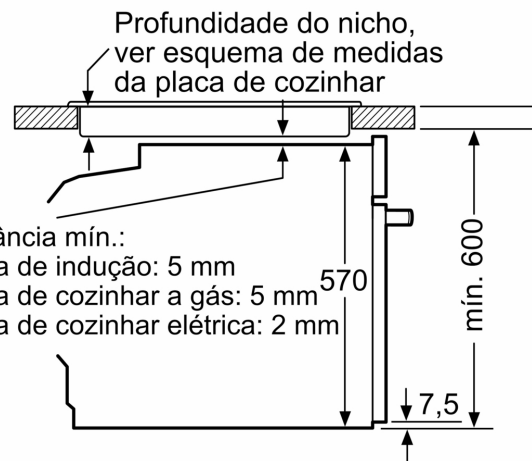

Serie 6, Forno integrável, 60 x 60 cm, Inox
HBG536ES3

Medidas em mm

Instalação com uma placa de cozinhar.

A: 19,5 mm
B: Espaço para ligação do aparelho 320 x 115 mm

Medidas em mm