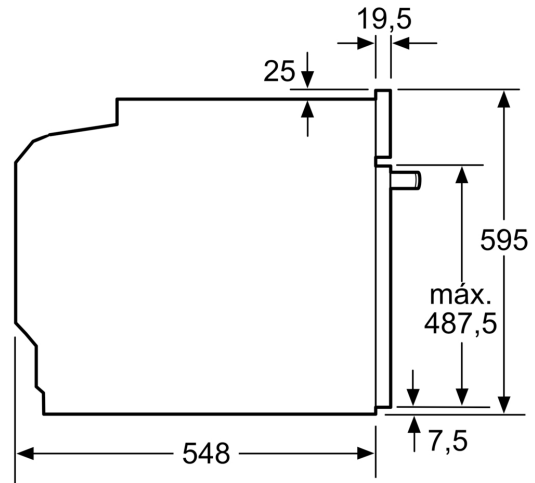

Serie 6, Forno integrável, 60 x 60 cm, Inox
HBG536ES3

Medidas em mm

Instalação com uma placa de cozinhar.

A: 19,5 mm
B: Espaço para ligação do aparelho 320 x 115 mm

Medidas em mm