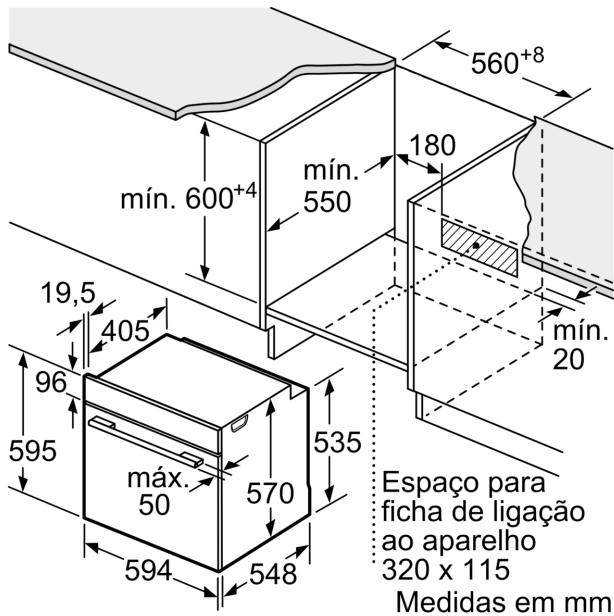

Serie 6, Forno integrável, 60 x 60 cm, Inox
HBG536ES3

Medidas em mm

Instalação com uma placa de cozinhar.

A: 19,5 mm
B: Espaço para ligação do aparelho 320 x 115 mm

Medidas em mm