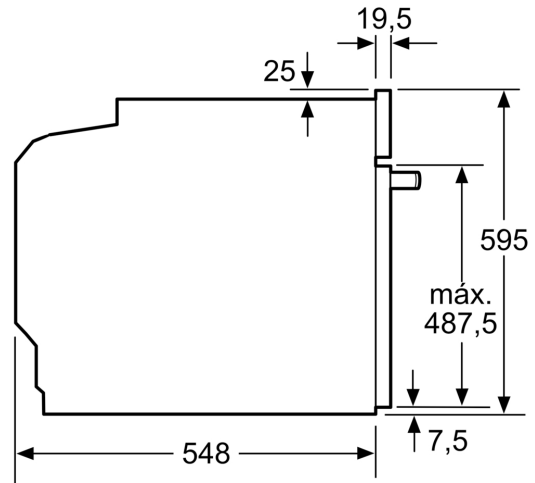

**Serie 6, Forno integrável, 60 x 60 cm, Inox**  
**HBG536ES3**

Medidas em mm

Instalação com uma placa de cozinhar.

**A:** 19,5 mm  
**B:** Espaço para ligação do aparelho 320 x 115 mm

Medidas em mm