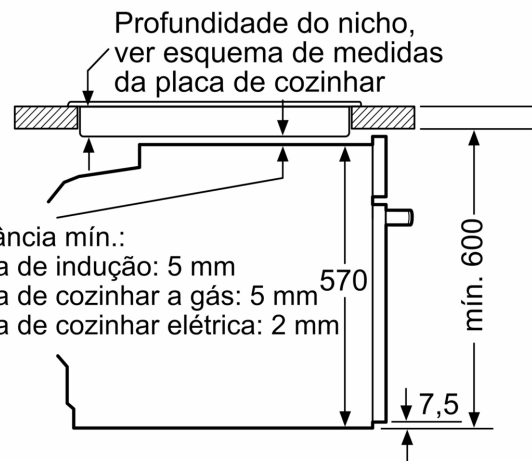

**Serie 6, Forno integrável, 60 x 60 cm, Inox**  
**HBG536ES3**

Medidas em mm

Instalação com uma placa de cozinhar.

**A:** 19,5 mm  
**B:** Espaço para ligação do aparelho 320 x 115 mm

Medidas em mm