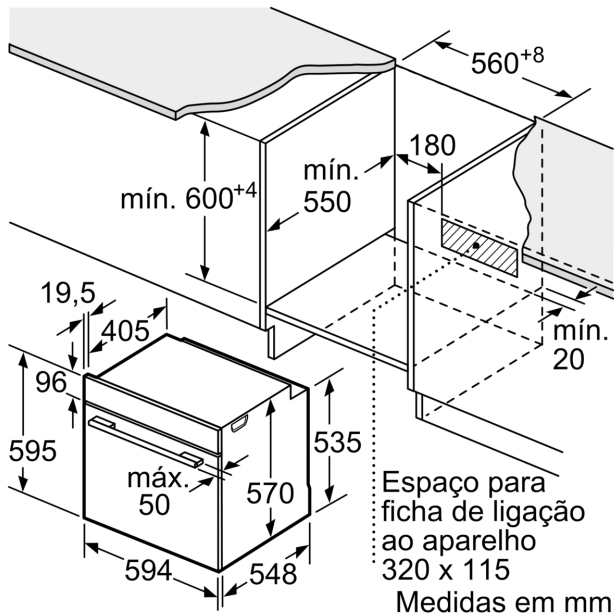

**Serie 6, Forno integrável, 60 x 60 cm, Inox**  
**HBG536ES3**

Medidas em mm

Instalação com uma placa de cozinhar.

**A:** 19,5 mm  
**B:** Espaço para ligação do aparelho 320 x 115 mm

Medidas em mm