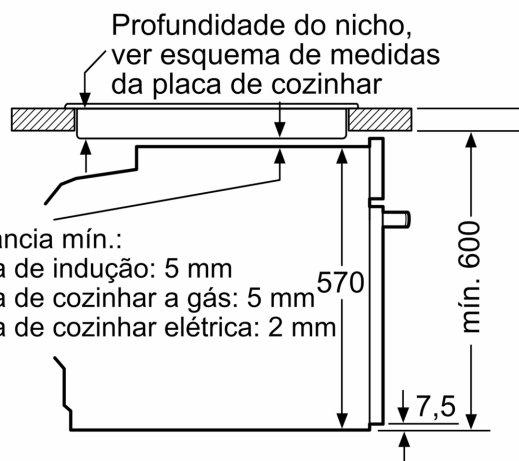

Serie 6, Forno integrável, 60 x 60 cm, Preto HBG536EB3

Medidas em mm

Instalação com uma placa de cozinhar.

A: 19,5 mm
B: Espaço para ligação do aparelho 320 x 115 mm

Medidas em mm