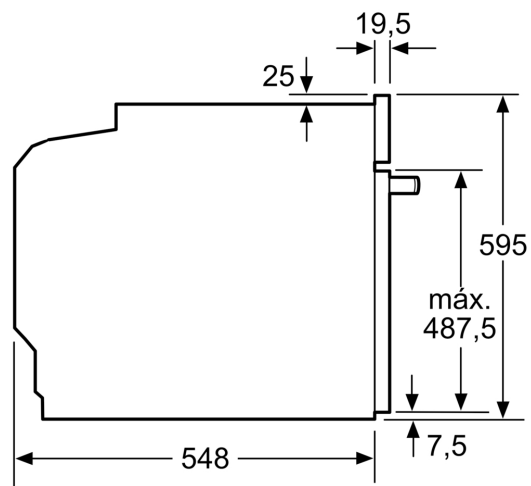

Serie 6, Forno integrável, 60 x 60 cm, Preto HBG536EB3

Medidas em mm

Instalação com uma placa de cozinhar.

A: 19,5 mm
B: Espaço para ligação do aparelho 320 x 115 mm

Medidas em mm