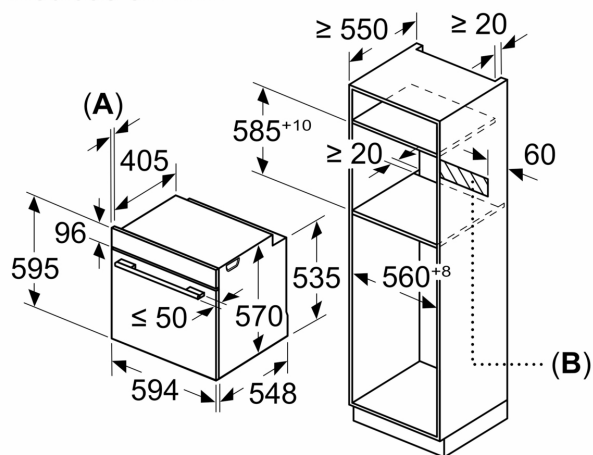

Serie 6, Forno integrável, 60 x 60 cm, Preto HBG536EB3

Medidas em mm

Instalação com uma placa de cozinhar.

A: 19,5 mm
B: Espaço para ligação do aparelho 320 x 115 mm

Medidas em mm