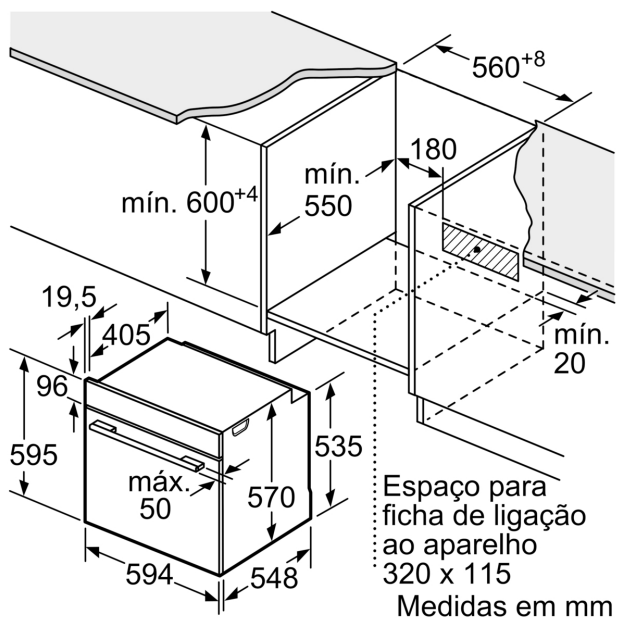

Serie 6, Forno integrável, 60 x 60 cm, Preto HBG536EB3

Medidas em mm

Instalação com uma placa de cozinhar.

A: 19,5 mm
B: Espaço para ligação do aparelho 320 x 115 mm

Medidas em mm