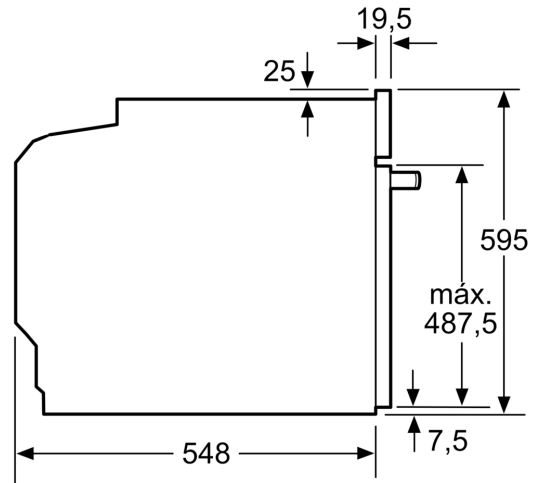

**Serie 2, Forno integrável, 60 x 60 cm, Inox**  
**HBA510BR3**

Medidas em mm

Instalação com uma placa de cozinhar.

**A:** 19,5 mm  
**B:** Espaço para ligação do aparelho 320 x 115 mm

Medidas em mm