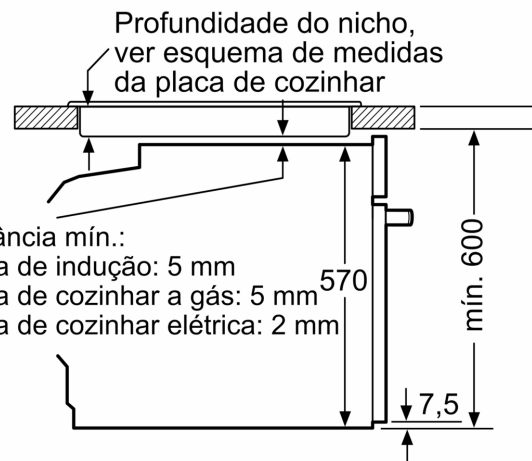

**Serie 2, Forno integrável, 60 x 60 cm, Inox**  
**HBA510BR3**

Medidas em mm

Instalação com uma placa de cozinhar.

**A:** 19,5 mm  
**B:** Espaço para ligação do aparelho 320 x 115 mm

Medidas em mm