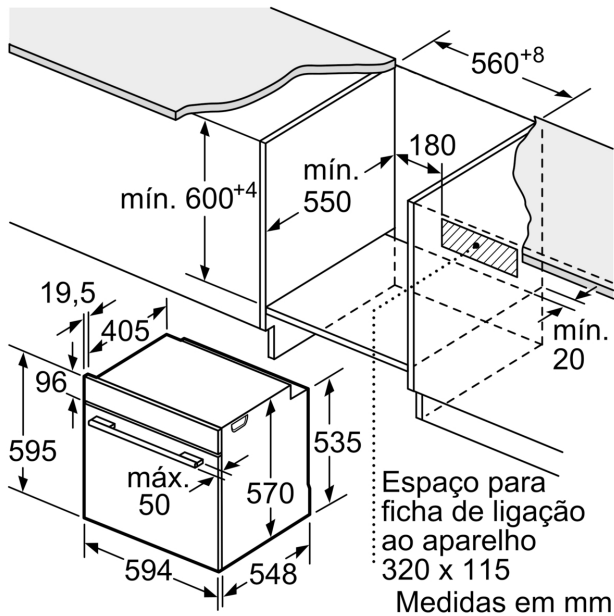

**Serie 2, Forno integrável, 60 x 60 cm, Inox**  
**HBA510BR3**

Medidas em mm

Instalação com uma placa de cozinhar.

**A:** 19,5 mm  
**B:** Espaço para ligação do aparelho 320 x 115 mm

Medidas em mm