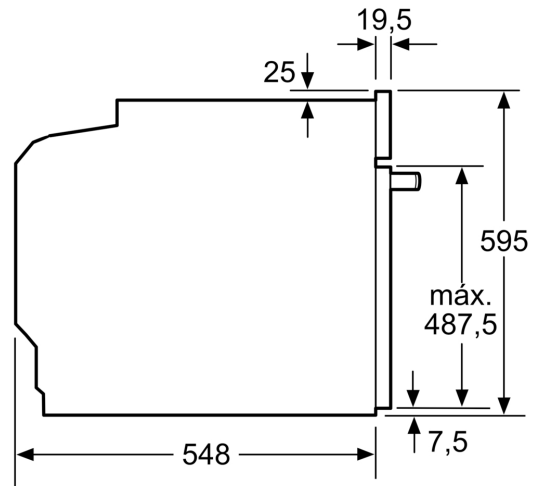

**iQ500, Forno integrável, 60 x 60 cm, Inox
HB578GES3**

Medidas em mm

A: 19,5 mm
B: Espaço para ligação do aparelho 320 x 115 mm

Instalação com uma placa de cozinhar.

Medidas em mm