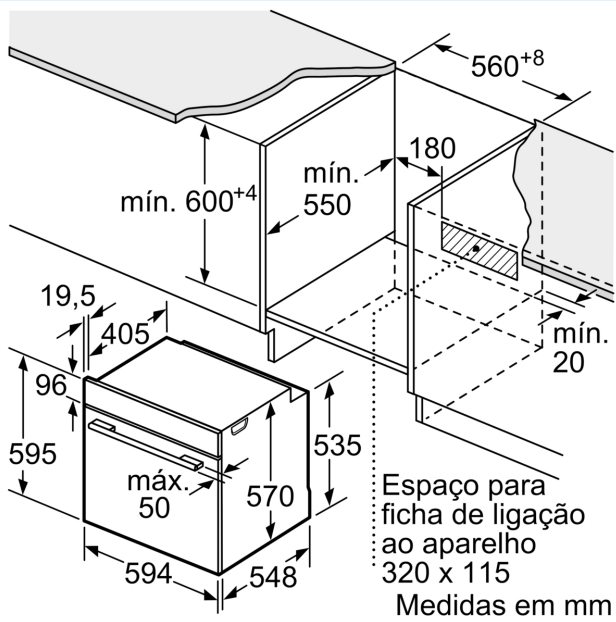

**iQ500, Forno integrável, 60 x 60 cm, Inox
HB578GES3**

Medidas em mm

A: 19,5 mm
B: Espaço para ligação do aparelho 320 x 115 mm

Instalação com uma placa de cozinhar.

Medidas em mm