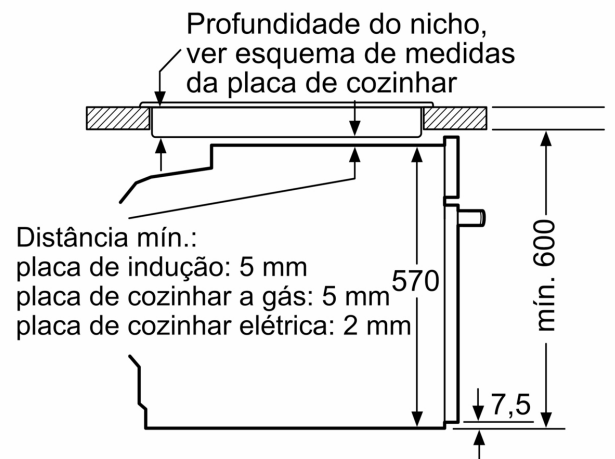

**iQ500, Forno integrável, 60 x 60 cm, Inox
HB578GES3**

Medidas em mm

A: 19,5 mm
B: Espaço para ligação do aparelho 320 x 115 mm

Instalação com uma placa de cozinhar.

Medidas em mm