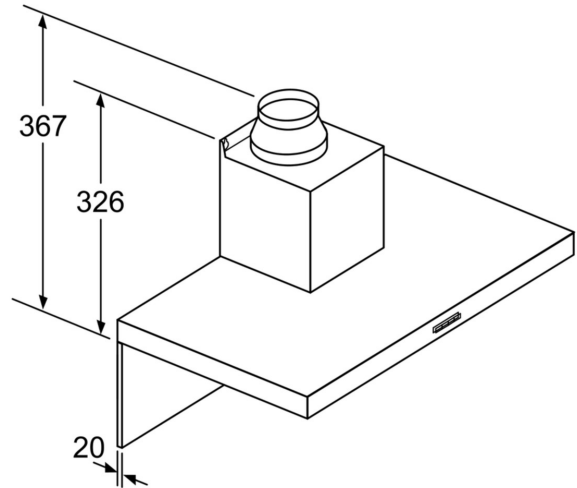

**Serie 2, Chaminé de parede, 90 cm,  
Preto liso  
DWB96BC60**

- (1) Extração  
 (2) Circulação de ar  
 (3) Saída de ar - em caso de extração, montar com as ranhuras viradas para baixo
- Medidas em mm

- Caso seja utilizada uma parede traseira, o design do aparelho tem de ser respeitado.
- Medidas em mm

- A: Elétrico  
 B: Gás - desde o bordo superior do suporte para painéis  
 C: Elétrico - para Austrália e Nova Zelândia