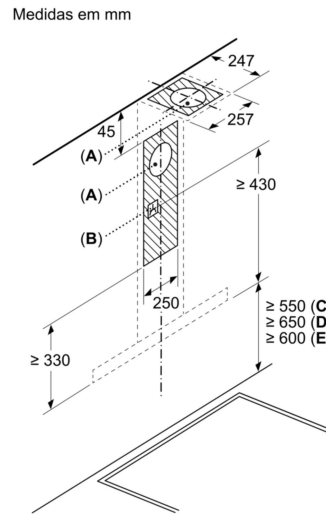

**Serie 2, Chaminé de parede, 90 cm,  
Preto liso  
DWB96BC60**

- (1) Extração  
 (2) Circulação de ar  
 (3) Saída de ar - em caso de extração, montar com as ranhuras viradas para baixo
- Medidas em mm

- Caso seja utilizada uma parede traseira, o design do aparelho tem de ser respeitado.
- Medidas em mm

- A: Elétrico  
 B: Gás - desde o bordo superior do suporte para painéis  
 C: Elétrico - para Austrália e Nova Zelândia

- A: Saída de extração do ar  
 B: Tomada  
 C: Elétrico  
 D: Gás - desde o bordo superior do suporte para painéis  
 E: Elétrico - para Austrália e Nova Zelândia