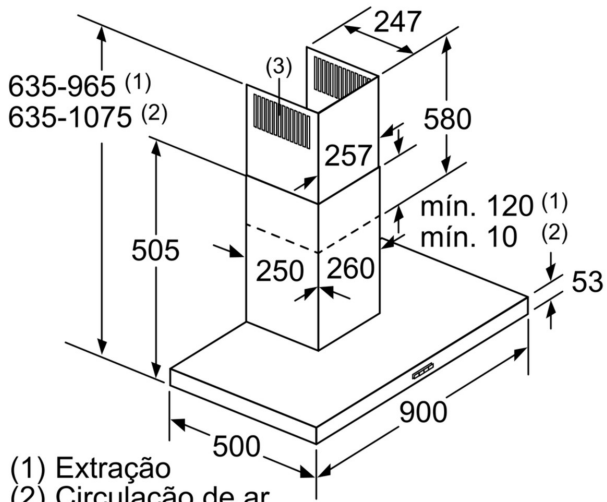

**Serie 2, Chaminé de parede, 90 cm,  
Preto liso  
DWB96BC60**

- (1) Extração  
 (2) Circulação de ar  
 (3) Saída de ar - em caso de extração, montar com as ranhuras viradas para baixo
- Medidas em mm

- Caso seja utilizada uma parede traseira, o design do aparelho tem de ser respeitado.
- Medidas em mm

- A: Elétrico  
 B: Gás - desde o bordo superior do suporte para painéis  
 C: Elétrico - para Austrália e Nova Zelândia

- A: Saída de extração do ar  
 B: Tomada  
 C: Elétrico  
 D: Gás - desde o bordo superior do suporte para painéis  
 E: Elétrico - para Austrália e Nova Zelândia