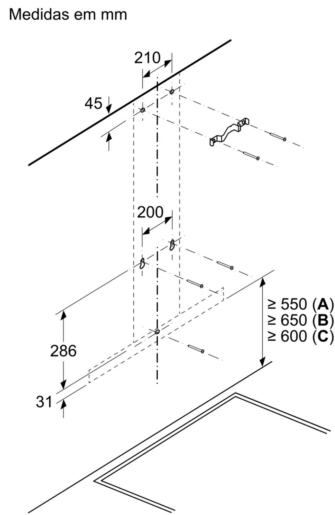

**Serie 2, Chaminé de parede, 90 cm,  
Preto liso  
DWB96BC60**

- (1) Extração  
 (2) Circulação de ar  
 (3) Saída de ar - em caso de extração, montar com as ranhuras viradas para baixo
- Medidas em mm

- Caso seja utilizada uma parede traseira, o design do aparelho tem de ser respeitado.
- Medidas em mm

- A: Elétrico  
 B: Gás - desde o bordo superior do suporte para painéis  
 C: Elétrico - para Austrália e Nova Zelândia

- A: Saída de extração do ar  
 B: Tomada  
 C: Elétrico  
 D: Gás - desde o bordo superior do suporte para painéis  
 E: Elétrico - para Austrália e Nova Zelândia