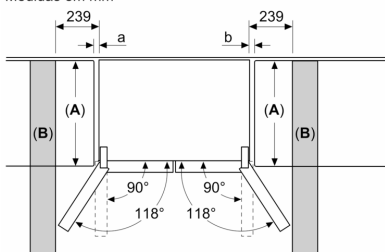

**Serie 6, Combinado French Door,
multi door, 183 x 90.5 cm, Inox (com
anti-dedadas)
KFD96APEA**

Medidas em mm

A: Frente pode ser ajustada de 1830–1847 mm, com os pés de nivelamento dianteiros totalmente estendidos

Medidas em mm

Medidas em mm

| A | a | b |
|---------------|-----|-----|
| ≤ 600 | 0 | 0 |
| 600 < A ≤ 650 | 45 | 45 |
| 650 < A ≤ 700 | 60 | 60 |
| > 700 | 239 | 239 |

A: Profundidade do móvel ou da bancada
B: Parede
Gavetas podem ser puxadas e retiradas com porta aberta 90°

Medidas em mm

A: Frente pode ser ajustada de 1830–1847 mm, com os pés de nivelamento dianteiros totalmente estendidos
B: Adicionar 25 mm para espaçadores fixos na traseira
C: Posição da ligação de água