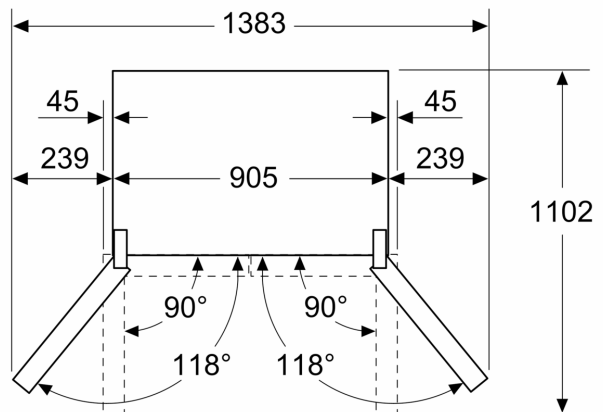

**Serie 6, Combinado French Door,
multi door, 183 x 90.5 cm, Inox (com
anti-dedadas)
KFD96APEA**

Medidas em mm

A: Frente pode ser ajustada de 1830–1847 mm, com os pés de nivelamento dianteiros totalmente estendidos

Medidas em mm

Medidas em mm

| A | a | b |
|---------------|-----|-----|
| ≤ 600 | 0 | 0 |
| 600 < A ≤ 650 | 45 | 45 |
| 650 < A ≤ 700 | 60 | 60 |
| > 700 | 239 | 239 |

A: Profundidade do móvel ou da bancada
B: Parede
Gavetas podem ser puxadas e retiradas com porta aberta 90°

Medidas em mm

A: Frente pode ser ajustada de 1830–1847 mm, com os pés de nivelamento dianteiros totalmente estendidos
B: Adicionar 25 mm para espaçadores fixos na traseira
C: Posição da ligação de água