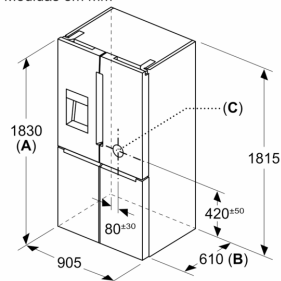

**Serie 6, Combinado French Door,
multi door, 183 x 90.5 cm, Inox (com
anti-dedadas)
KFD96APEA**

Medidas em mm

A: Frente pode ser ajustada de 1830–1847 mm, com os pés de nivelamento dianteiros totalmente estendidos

Medidas em mm

Medidas em mm

| A | a | b |
|---------------|-----|-----|
| ≤ 600 | 0 | 0 |
| 600 < A ≤ 650 | 45 | 45 |
| 650 < A ≤ 700 | 60 | 60 |
| > 700 | 239 | 239 |

A: Profundidade do móvel ou da bancada
B: Parede
Gavetas podem ser puxadas e retiradas com porta aberta 90°

Medidas em mm

A: Frente pode ser ajustada de 1830–1847 mm, com os pés de nivelamento dianteiros totalmente estendidos
B: Adicionar 25 mm para espaçadores fixos na traseira
C: Posição da ligação de água