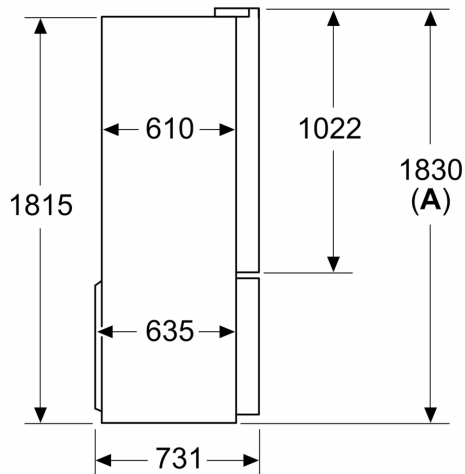

**Serie 6, Combinado French Door,
multi door, 183 x 90.5 cm, Inox (com
anti-dedadas)
KFD96APEA**

Medidas em mm

A: Frente pode ser ajustada de 1830–1847 mm, com os pés de nivelamento dianteiros totalmente estendidos

Medidas em mm

Medidas em mm

| A | a | b |
|---------------|-----|-----|
| ≤ 600 | 0 | 0 |
| 600 < A ≤ 650 | 45 | 45 |
| 650 < A ≤ 700 | 60 | 60 |
| > 700 | 239 | 239 |

A: Profundidade do móvel ou da bancada
B: Parede
Gavetas podem ser puxadas e retiradas com porta aberta 90°

Medidas em mm

A: Frente pode ser ajustada de 1830–1847 mm, com os pés de nivelamento dianteiros totalmente estendidos
B: Adicionar 25 mm para espaçadores fixos na traseira
C: Posição da ligação de água