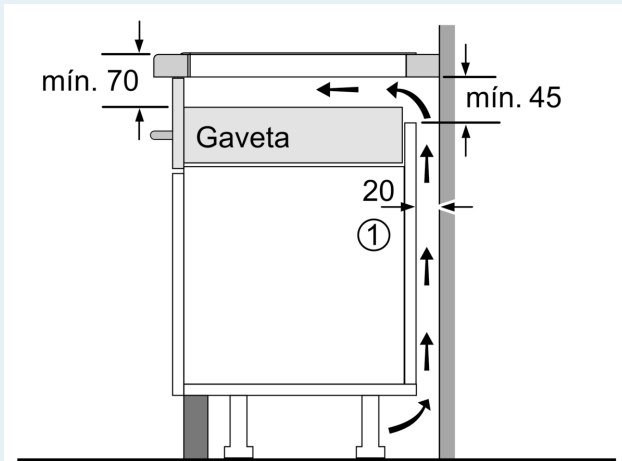

iQ100, Placa de indução, 60 cm, Preto, Instalação à face EH601HEB1E

Desenhos à escala

Medidas em mm

A: Profundidade de encaixe

Medidas em mm

A: Distância mín. desde o nicho da placa até a parede

B: Com forno encastrado por baixo mín. 30 mm, possivelmente mais

Ver requisitos de espaço para o forno

C: Chanfro máx. 1 mm

Desenhos à escala

①
É necessário prever um
espaço para ventilação.

Medidas em mm