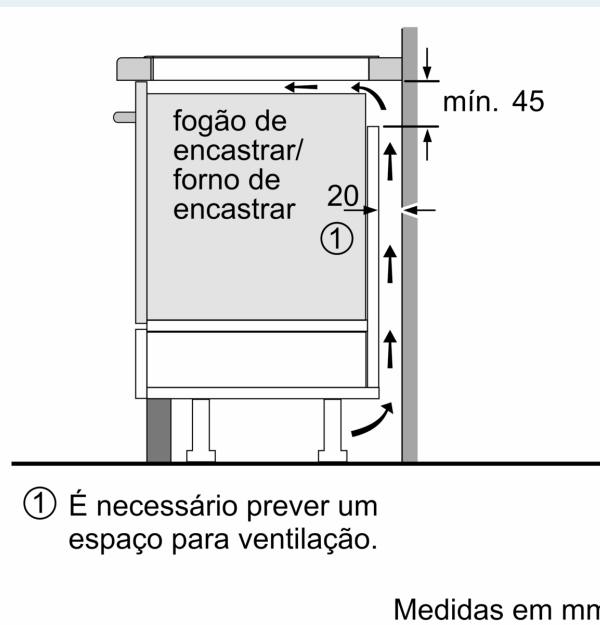

iQ100, Placa de indução, 60 cm, Preto, Instalação à face EH601HEB1E

Desenhos à escala

Medidas em mm

A: Profundidade de encaixe

Medidas em mm

A: Distância mín. desde o nicho da placa até a parede

B: Com forno encastrado por baixo mín. 30 mm, possivelmente mais

Ver requisitos de espaço para o forno

C: Chanfro máx. 1 mm

Desenhos à escala

①
É necessário prever um
espaço para ventilação.

Medidas em mm