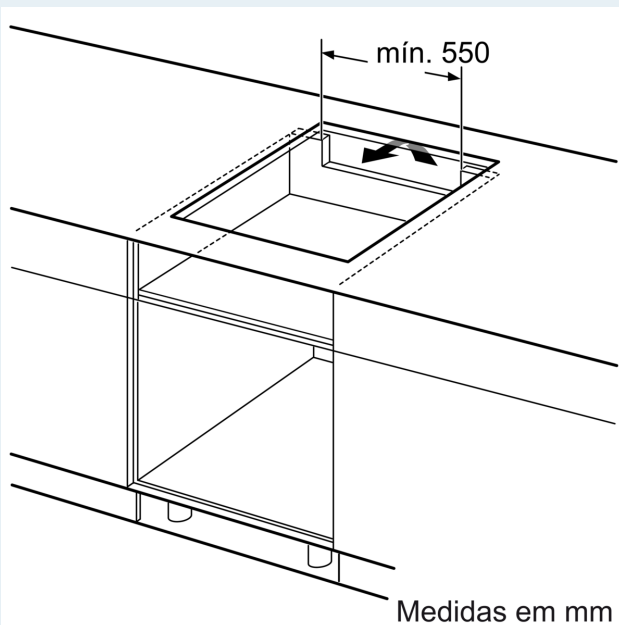

iQ100, Placa de indução, 60 cm, Preto, Instalação à face EH601HEB1E

Desenhos à escala

Medidas em mm

A: Profundidade de encaixe

Medidas em mm

A: Distância mín. desde o nicho da placa até a parede

B: Com forno encastrado por baixo mín. 30 mm, possivelmente mais

Ver requisitos de espaço para o forno

C: Chanfro máx. 1 mm

Desenhos à escala

①
É necessário prever um
espaço para ventilação.

Medidas em mm