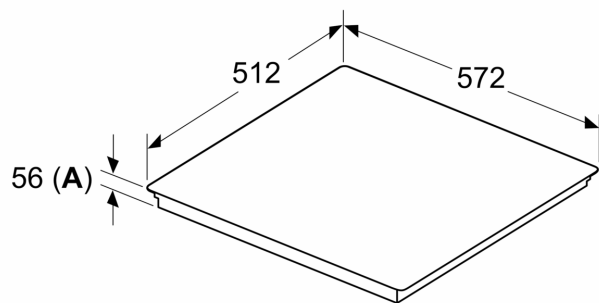

iQ100, Placa de indução, 60 cm, Preto, Instalação à face EH601HEB1E

Desenhos à escala

Medidas em mm

A: Profundidade de encaixe

Medidas em mm

A: Distância mín. desde o nicho da placa até a parede

B: Com forno encastrado por baixo mín. 30 mm, possivelmente mais

Ver requisitos de espaço para o forno

C: Chanfro máx. 1 mm

Desenhos à escala

①
É necessário prever um
espaço para ventilação.

Medidas em mm