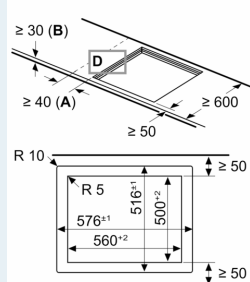

iQ100, Placa de indução, 60 cm, Preto, Instalação à face EH601HEB1E

Desenhos à escala

Medidas em mm

A: Profundidade de encaixe

Medidas em mm

A: Distância mín. desde o nicho da placa até a parede

B: Com forno encastrado por baixo mín. 30 mm, possivelmente mais

Ver requisitos de espaço para o forno

C: Chanfro máx. 1 mm

Desenhos à escala

①
É necessário prever um
espaço para ventilação.

Medidas em mm