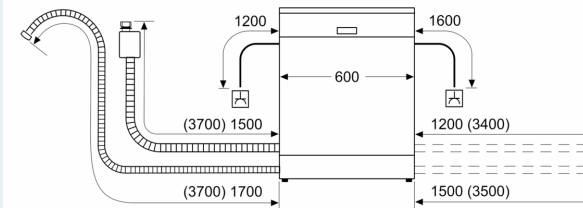

iQ500, Máquina de Lavar Loiça Totalmente Integrável, 60 cm, , varioHinge SX95EX11CE

Desenhos à escala

medidas em mm

⚡ tomada
() valores com o conjunto de prolongamento

Medidas em mm