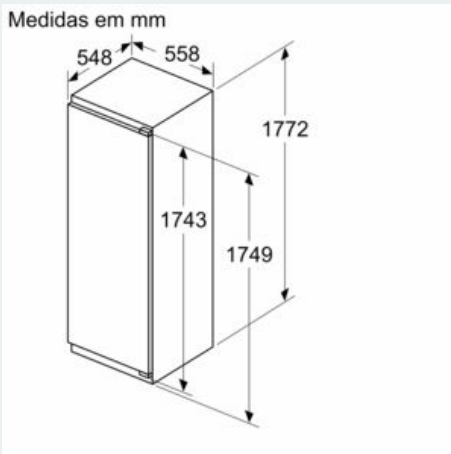

**iQ500, Frigorífico integrável, 177.5 x 56 cm, Porta com dobradiça fixa e fecho suave
KI81RADD0**

Desenhos à escala

As medidas da folga recomendadas na tabela devem ser respeitadas para garantir uma abertura sem colisão da porta do aparelho e evitar danos no móvel de cozinha.