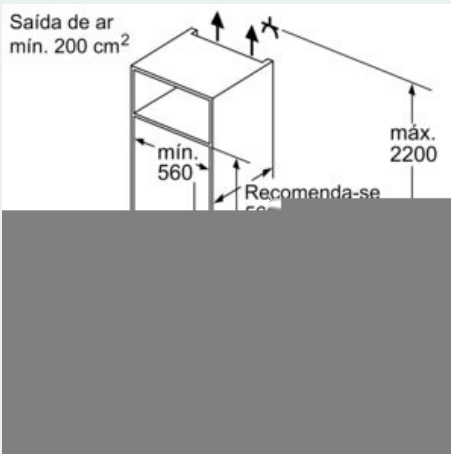

**iQ500, Frigorífico integrável, 177.5 x 56 cm, Porta com dobradiça fixa e fecho suave
KI81RADD0**

Desenhos à escala

As medidas da folga recomendadas na tabela devem ser respeitadas para garantir uma abertura sem colisão da porta do aparelho e evitar danos no móvel de cozinha.