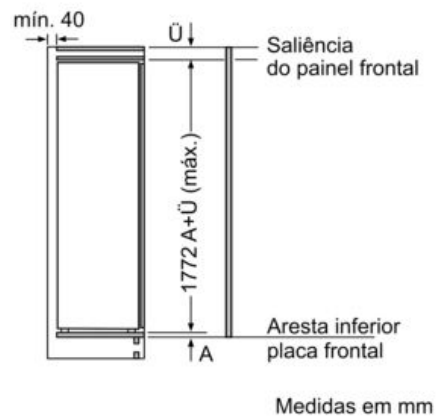

**iQ500, Frigorífico integrável, 177.5 x 56 cm, Porta com dobradiça fixa e fecho suave
KI81RADD0**

Desenhos à escala

As medidas da folga recomendadas na tabela devem ser respeitadas para garantir uma abertura sem colisão da porta do aparelho e evitar danos no móvel de cozinha.