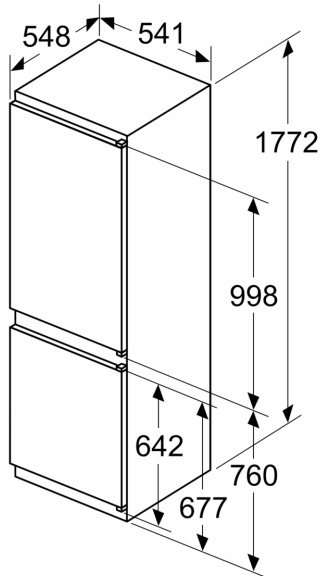

**iQ100, Combinado integrável,
177.2 x 54.1 cm, Porta com
dobradiça deslizante
KI86V5SE0**

Desenhos à escala

medidas em mm

As medidas indicadas das portas dos móveis são válidas para uma junta de porta de 4 mm.

Medidas em mm