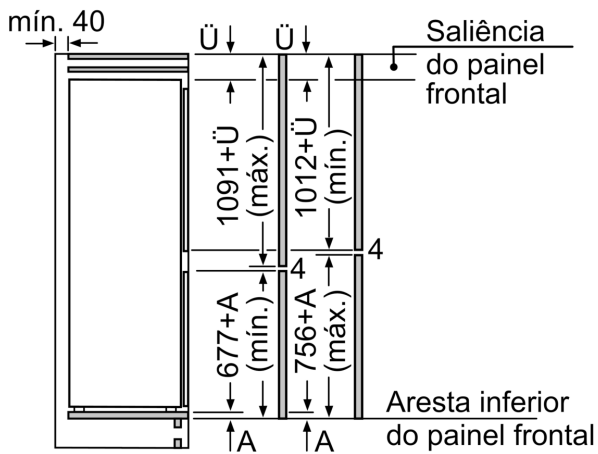

**iQ100, Combinado integrável,
177.2 x 54.1 cm, Porta com
dobradiça deslizante
KI86V5SE0**

Desenhos à escala

medidas em mm

As medidas indicadas das portas dos móveis são válidas para uma junta de porta de 4 mm.

Medidas em mm