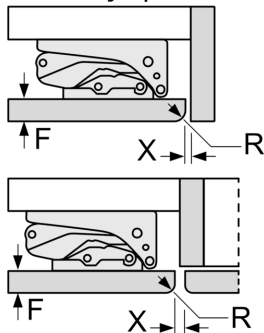

**Serie 4, Frigorífico com
compartimento de congelação
integrável debaixo de bancada, 82 x
60 cm, Porta com dobradiça fixa
KUL22VFD0**

Medidas em mm

Recomendação medidas da folga para
dobradiça plana

F	R	X
16-19	0-3	2,5
20	0-1	3
	2-3	2,5
21	0-1	3
	2-3	2,5
22	0	4
	1	3,5
	2-3	3

As medidas da folga recomendadas na
tabela devem ser respeitadas para garantir
uma abertura sem colisão da porta do
aparelho e evitar danos no móvel de cozinha.

Medidas em mm

Medidas em mm

A: Altura da base

B: ≥ 560 mm (recomendado)

Espaço para ligação elétrica junto ao
aparelho no lado esquerdo ou direito

Medidas em mm

A: Abertura p/admissão ar ≥ 200 cm²

Peso máximo admissível das frentes da unidade

Frentes montadas nas unidades que excedem o peso admissível podem causar danos e afetar o funcionamento das dobradiças