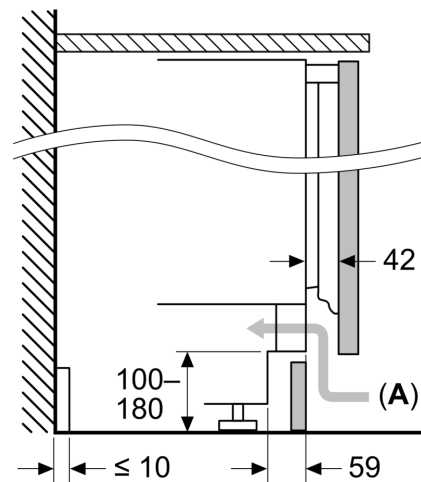

**Serie 4, Frigorífico com
compartimento de congelação
integrável debaixo de bancada, 82 x
60 cm, Porta com dobradiça fixa
KUL22VFD0**

Medidas em mm

Recomendação medidas da folga para
dobradiça plana

F	R	X
16-19	0-3	2,5
20	0-1	3
	2-3	2,5
21	0-1	3
	2-3	2,5
22	0	4
	1	3,5
	2-3	3

As medidas da folga recomendadas na
tabela devem ser respeitadas para garantir
uma abertura sem colisão da porta do
aparelho e evitar danos no móvel de cozinha.

Medidas em mm

Medidas em mm

A: Altura da base

B: ≥ 560 mm (recomendado)

Espaço para ligação elétrica junto ao
aparelho no lado esquerdo ou direito

Medidas em mm

A: Abertura p/admissão ar ≥ 200 cm²

Peso máximo admissível das frentes da unidade

Frentes montadas nas unidades que excedem o peso admissível podem causar danos e afetar o funcionamento das dobradiças