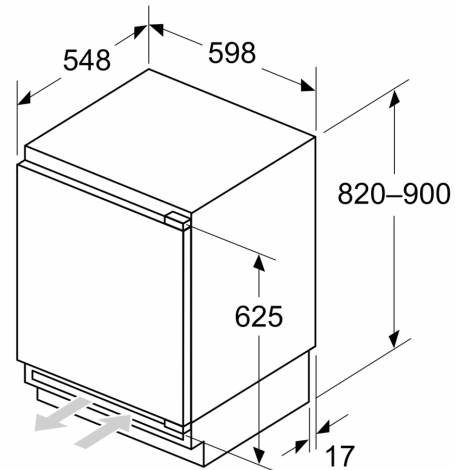

**Serie 4, Frigorífico com
compartimento de congelação
integrável debaixo de bancada, 82 x
60 cm, Porta com dobradiça fixa
KUL22VFD0**

Medidas em mm

Recomendação medidas da folga para
dobradiça plana

F	R	X
16-19	0-3	2,5
20	0-1	3
	2-3	2,5
21	0-1	3
	2-3	2,5
22	0	4
	1	3,5
	2-3	3

As medidas da folga recomendadas na
tabela devem ser respeitadas para garantir
uma abertura sem colisão da porta do
aparelho e evitar danos no móvel de cozinha.

Medidas em mm

Medidas em mm

A: Altura da base

B: ≥ 560 mm (recomendado)

Espaço para ligação elétrica junto ao
aparelho no lado esquerdo ou direito

Medidas em mm

A: Abertura p/admissão ar ≥ 200 cm²

Peso máximo admissível das frentes da unidade

Frentes montadas nas unidades que excedem o peso admissível podem causar danos e afetar o funcionamento das dobradiças

A: Peso \leq 12 kg