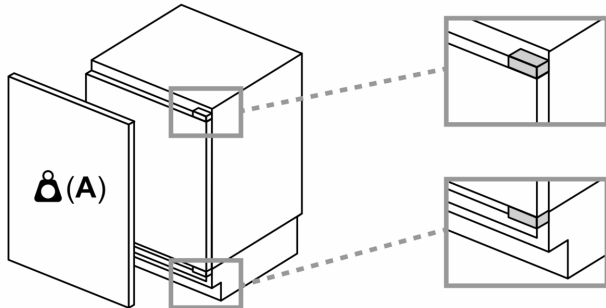

As medidas da folga recomendadas na
tabela devem ser respeitadas para garantir
uma abertura sem colisão da porta do
aparelho e evitar danos no móvel de cozinha.

Medidas em mm

Medidas em mm

A: Altura da base

B: ≥ 560 mm (recomendado)

Espaço para ligação elétrica junto ao
aparelho no lado esquerdo ou direito

Medidas em mm

A: Abertura p/admissão ar ≥ 200 cm²

Peso máximo admissível das frentes da unidade

Frentes montadas nas unidades que excedem o peso admissível podem causar danos e afetar o funcionamento das dobradiças