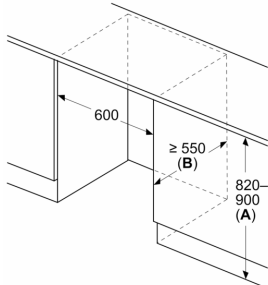

**Serie 4, Frigorífico com
compartimento de congelação
integrável debaixo de bancada, 82 x
60 cm, Porta com dobradiça fixa
KUL22VFD0**

Medidas em mm

Recomendação medidas da folga para
dobradiça plana

F	R	X
16-19	0-3	2,5
20	0-1	3
	2-3	2,5
21	0-1	3
	2-3	2,5
22	0	4
	1	3,5
	2-3	3

As medidas da folga recomendadas na
tabela devem ser respeitadas para garantir
uma abertura sem colisão da porta do
aparelho e evitar danos no móvel de cozinha.

Medidas em mm

Medidas em mm

A: Altura da base

B: ≥ 560 mm (recomendado)

Espaço para ligação elétrica junto ao
aparelho no lado esquerdo ou direito

Medidas em mm

A: Abertura p/admissão ar ≥ 200 cm²

Peso máximo admissível das frentes da unidade

Frentes montadas nas unidades que excedem o peso admissível podem causar danos e afetar o funcionamento das dobradiças