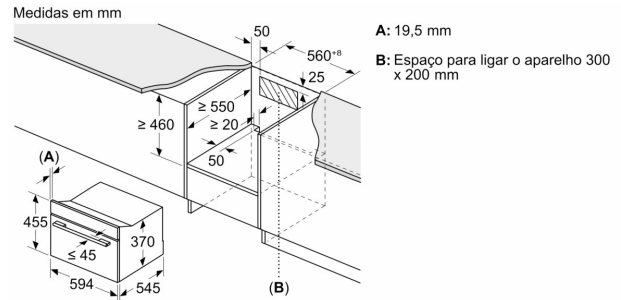

**Serie 8, Micro-ondas integrável, 60 x 45 cm, Preto
CEG732XB1**

Medidas em mm

A: 19,5 mm
B: ≤ 347,5 mm
C: 7,5 mm

Medidas em mm

A: 19,5 mm
B: Espaço para ligar o aparelho 300 x 200 mm
C: Espaço para ventilação na base ≥ 50 cm²