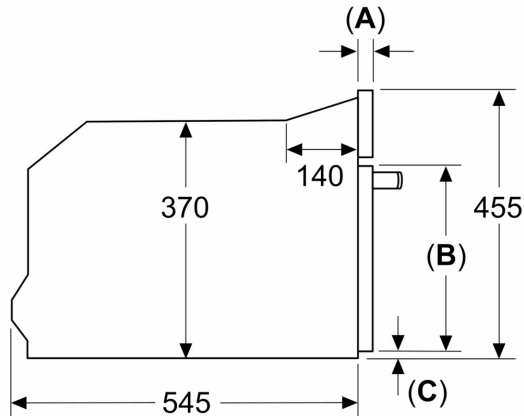

**Serie 8, Micro-ondas integrável, 60 x 45 cm, Preto
CEG732XB1**

Medidas em mm

A: 19,5 mm
B: ≤ 347,5 mm
C: 7,5 mm

Medidas em mm

A: 19,5 mm
B: Espaço para ligar o aparelho 300 x 200 mm
C: Espaço para ventilação na base ≥ 50 cm²