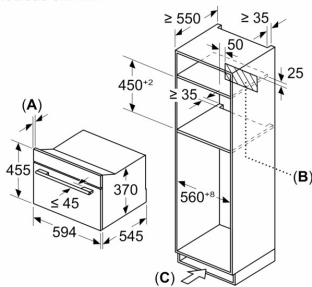

**Serie 8, Micro-ondas integrável, 60 x 45 cm, Preto
CEG732XB1**

Medidas em mm

A: 19,5 mm
B: ≤ 347,5 mm
C: 7,5 mm

Medidas em mm

A: 19,5 mm
B: Espaço para ligar o aparelho 300 x 200 mm
C: Espaço para ventilação na base ≥ 50 cm²