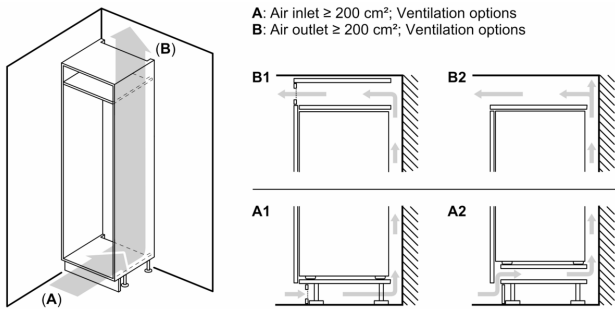

**Serie 4, Combinado integrável, 193.5
x 70.8 cm, Porta com dobradiça fixa
KBN96VFE0**

Medidas em mm

C: Saliência do painel frontal

D: Borda inferior do painel frontal

Medidas em mm

Medidas em mm