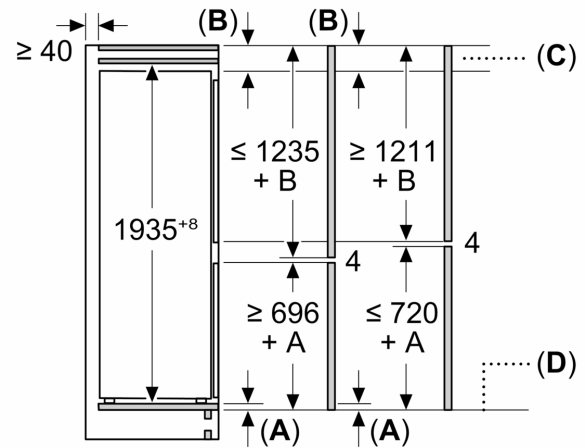

**Serie 4, Combinado integrável, 193.5
x 70.8 cm, Porta com dobradiça fixa
KBN96VFE0**

Medidas em mm

C: Saliência do painel frontal

D: Borda inferior do painel frontal

Medidas em mm

Medidas em mm