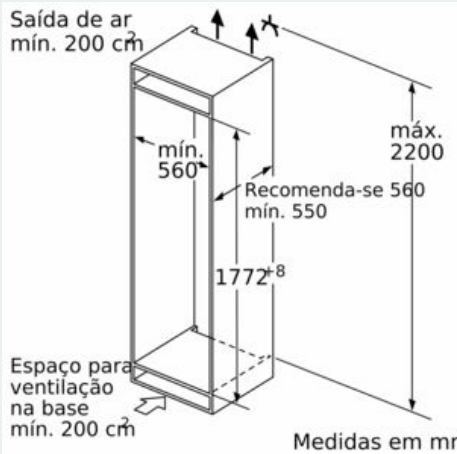

iQ500, Combinado integrável, 177.2 x 55.8 cm, Porta com dobradiça fixa e fecho suave KI86NADD0

Desenhos à escala

Medidas em mm

Saída de ar
mín. 200 cm²

Espaço para ventilação na base
mín. 200 cm²

Medidas em mm

As medidas indicadas das portas dos móveis são válidas para uma junta de porta de 4 mm.

Medidas em mm

Medidas em mm
Recomendação medidas da folga para dobradiça plana

As medidas da folga recomendadas na tabela devem ser respeitadas para garantir uma abertura sem colisão da porta do aparelho e evitar danos no móvel de cozinha.