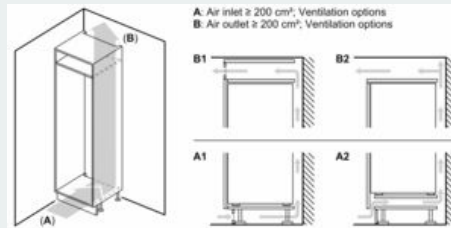

iQ500, Combinado integrável, 177.2 x 55.8 cm, Porta com dobradiça fixa e fecho suave KI86NADD0

Desenhos à escala

Medidas em mm

Saída de ar
mín. 200 cm²

Espaço para ventilação na base
mín. 200 cm²

Medidas em mm

As medidas indicadas das portas dos móveis são válidas para uma junta de porta de 4 mm.

Medidas em mm

Medidas em mm
Recomendação medidas da folga para dobradiça plana

As medidas da folga recomendadas na tabela devem ser respeitadas para garantir uma abertura sem colisão da porta do aparelho e evitar danos no móvel de cozinha.