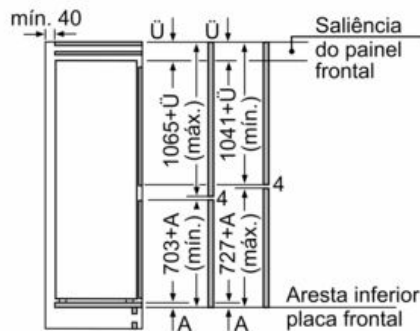

iQ500, Combinado integrável, 177.2 x 55.8 cm, Porta com dobradiça fixa e fecho suave KI86NADD0

Desenhos à escala

Medidas em mm

Saída de ar
mín. 200 cm²

Espaço para ventilação na base
mín. 200 cm²

Medidas em mm

As medidas indicadas das portas dos móveis são válidas para uma junta de porta de 4 mm.

Medidas em mm

Medidas em mm
Recomendação medidas da folga para dobradiça plana

As medidas da folga recomendadas na tabela devem ser respeitadas para garantir uma abertura sem colisão da porta do aparelho e evitar danos no móvel de cozinha.