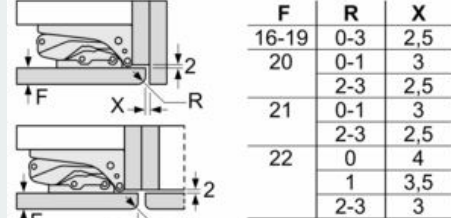

iQ500, Combinado integrável, 177.2 x 55.8 cm, Porta com dobradiça fixa e fecho suave KI86NADD0

Desenhos à escala

Medidas em mm

Saída de ar
mín. 200 cm²

Espaço para ventilação na base
mín. 200 cm²

Medidas em mm

As medidas indicadas das portas dos móveis são válidas para uma junta de porta de 4 mm.

Medidas em mm

Medidas em mm
Recomendação medidas da folga para dobradiça plana

As medidas da folga recomendadas na tabela devem ser respeitadas para garantir uma abertura sem colisão da porta do aparelho e evitar danos no móvel de cozinha.