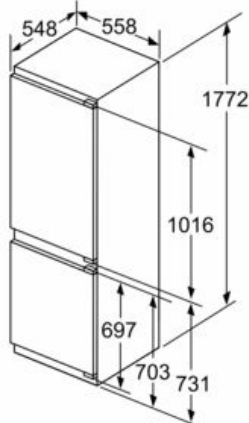

iQ500, Combinado integrável, 177.2 x 55.8 cm, Porta com dobradiça fixa e fecho suave KI86NADD0

Desenhos à escala

Medidas em mm

Saída de ar
mín. 200 cm²

Espaço para ventilação na base
mín. 200 cm²

Medidas em mm

As medidas indicadas das portas dos móveis são válidas para uma junta de porta de 4 mm.

Medidas em mm

Medidas em mm
Recomendação medidas da folga para dobradiça plana

As medidas da folga recomendadas na tabela devem ser respeitadas para garantir uma abertura sem colisão da porta do aparelho e evitar danos no móvel de cozinha.