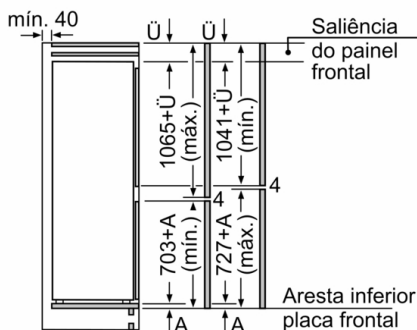

## Serie 6, Combinado integrável, 177.2 x 55.8 cm, Porta com dobradiça fixa e fecho suave KIN86ADD0

Medidas em mm

As medidas indicadas das portas dos móveis são válidas para uma junta de porta de 4 mm.

Medidas em mm

Medidas em mm  
Recomendação medidas da folga para dobradiça plana

	F	R	X
	16-19	0-3	2,5
	20	0-1	3
	21	0-1	3
		2-3	2,5
	22	0	4
		1	3,5
		2-3	3

As medidas da folga recomendadas na tabela devem ser respeitadas para garantir uma abertura sem colisão da porta do aparelho e evitar danos no móvel de cozinha.

**Peso máximo admissível das frentes da unidade**

Frentes montadas nas unidades que excedem o peso admissível podem causar danos e afetar o funcionamento das dobradiças

Δ Peso

A: Altura da porta do aparelho em mm, dobradiças incluídas