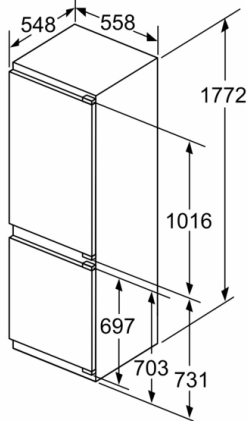

## Serie 6, Combinado integrável, 177.2 x 55.8 cm, Porta com dobradiça fixa e fecho suave KIN86ADD0

Medidas em mm

As medidas indicadas das portas dos móveis são válidas para uma junta de porta de 4 mm.

Medidas em mm

Medidas em mm  
Recomendação medidas da folga para dobradiça plana

	F	R	X
	16-19	0-3	2,5
	20	0-1	3
	21	0-1	3
		2-3	2,5
	22	0	4
		1	3,5
		2-3	3

As medidas da folga recomendadas na tabela devem ser respeitadas para garantir uma abertura sem colisão da porta do aparelho e evitar danos no móvel de cozinha.

**Peso máximo admissível das frentes da unidade**

Frentes montadas nas unidades que excedem o peso admissível podem causar danos e afetar o funcionamento das dobradiças

Δ Peso

A: Altura da porta do aparelho em mm, dobradiças incluídas