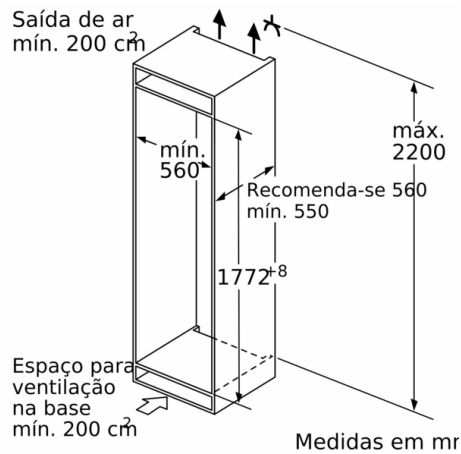

## Serie 6, Combinado integrável, 177.2 x 55.8 cm, Porta com dobradiça fixa e fecho suave KIN86ADD0

Medidas em mm

As medidas indicadas das portas dos móveis são válidas para uma junta de porta de 4 mm.

Medidas em mm

Medidas em mm  
Recomendação medidas da folga para dobradiça plana

	F	R	X
	16-19	0-3	2,5
	20	0-1	3
	21	0-1	3
		2-3	2,5
	22	0	4
		1	3,5
		2-3	3

As medidas da folga recomendadas na tabela devem ser respeitadas para garantir uma abertura sem colisão da porta do aparelho e evitar danos no móvel de cozinha.

**Peso máximo admissível das frentes da unidade**

Frentes montadas nas unidades que excedem o peso admissível podem causar danos e afetar o funcionamento das dobradiças

Δ Peso

A: Altura da porta do aparelho em mm, dobradiças incluídas