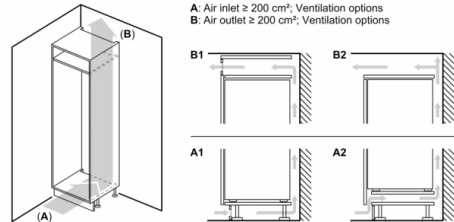

## Serie 6, Combinado integrável, 177.2 x 55.8 cm, Porta com dobradiça fixa e fecho suave KIN86ADD0

Medidas em mm

As medidas indicadas das portas dos móveis são válidas para uma junta de porta de 4 mm.

Medidas em mm

Medidas em mm  
Recomendação medidas da folga para dobradiça plana

	F	R	X
	16-19	0-3	2,5
	20	0-1	3
	21	0-1	3
		2-3	2,5
	22	0	4
		1	3,5
		2-3	3

As medidas da folga recomendadas na tabela devem ser respeitadas para garantir uma abertura sem colisão da porta do aparelho e evitar danos no móvel de cozinha.

**Peso máximo admissível das frentes da unidade**

Frentes montadas nas unidades que excedem o peso admissível podem causar danos e afetar o funcionamento das dobradiças

Δ Peso

A: Altura da porta do aparelho em mm, dobradiças incluídas