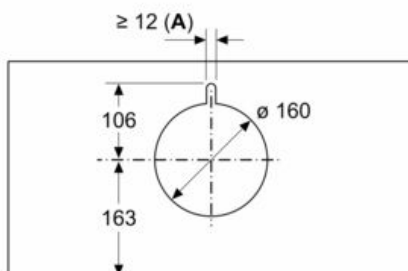

iQ500, Chaminé com design integrado,
90 cm, Vidro Preto
LJ97BAM60

Desenhos à escala

medidas em mm
Vista frontal

medidas em mm

a partir da aresta superior da grelha
A: Elétrico, no mín. 430
B: Gás, no mín. 650

medidas em mm
Exemplo de montagem

A: Zona sem dobradiças

medidas em mm
vista lateral

medidas em mm

A: Passagem de cabo