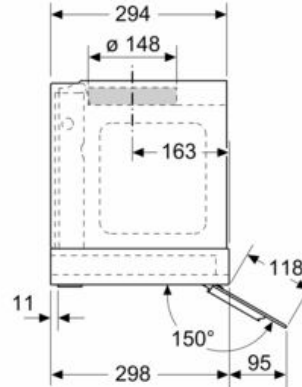

iQ500, Chaminé com design integrado,
90 cm, Vidro Preto
LJ97BAM60

Desenhos à escala

medidas em mm
Vista frontal

medidas em mm

a partir da aresta superior da grelha
A: Elétrico, no mín. 430
B: Gás, no mín. 650

medidas em mm
Exemplo de montagem

A: Zona sem dobradiças

medidas em mm
vista lateral

medidas em mm

A: Passagem de cabo