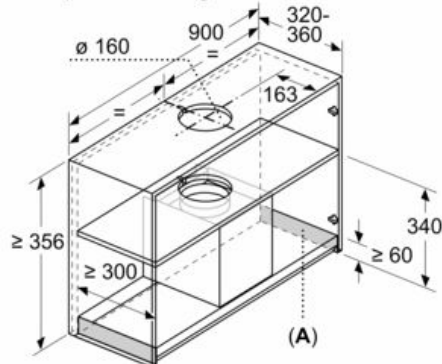

iQ500, Chaminé com design integrado,
90 cm, Vidro Preto
LJ97BAM60

Desenhos à escala

medidas em mm
Vista frontal

medidas em mm

a partir da aresta superior da grelha
A: Elétrico, no mín. 430
B: Gás, no mín. 650

medidas em mm
Exemplo de montagem

A: Zona sem dobradiças

medidas em mm
vista lateral

medidas em mm

A: Passagem de cabo