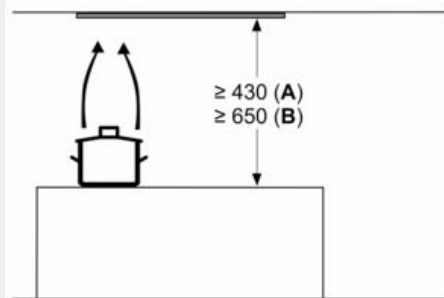

iQ500, Chaminé com design integrado,
90 cm, Vidro Preto
LJ97BAM60

Desenhos à escala

medidas em mm
Vista frontal

medidas em mm

a partir da aresta superior da grelha
A: Elétrico, no mín. 430
B: Gás, no mín. 650

medidas em mm
Exemplo de montagem

A: Zona sem dobradiças

medidas em mm
vista lateral

medidas em mm

A: Passagem de cabo