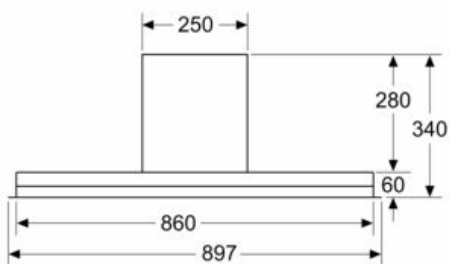

iQ500, Chaminé com design integrado,
90 cm, Vidro Preto
LJ97BAM60

Desenhos à escala

medidas em mm
Vista frontal

medidas em mm

a partir da aresta superior da grelha
A: Elétrico, no mín. 430
B: Gás, no mín. 650

medidas em mm
Exemplo de montagem

A: Zona sem dobradiças

medidas em mm
vista lateral

medidas em mm

A: Passagem de cabo