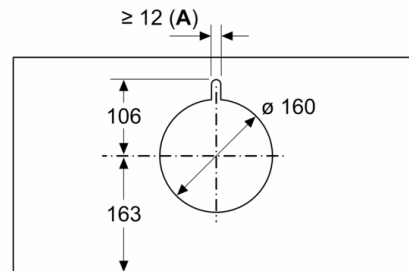

Serie | 6, Chaminé com design integrado, 90 cm, Vidro Preto DBB97AM60

medidas em mm
Exemplo de montagem

A: Zona sem dobradiças

medidas em mm

A: Passagem de cabo

medidas em mm

a partir da aresta superior da grelha

A: Elétrico, no mín. 430

B: Gás, no mín. 650

medidas em mm
vista lateral

medidas em mm

Vista frontal