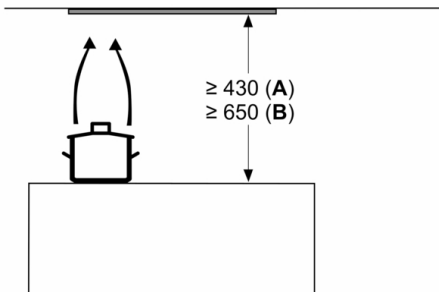

Serie | 6, Chaminé com design integrado, 90 cm, Vidro Preto DBB97AM60

medidas em mm
Exemplo de montagem

A: Zona sem dobradiças

medidas em mm

A: Passagem de cabo

medidas em mm

a partir da aresta superior da grelha

A: Elétrico, no mín. 430

B: Gás, no mín. 650

medidas em mm
vista lateral

medidas em mm

Vista frontal