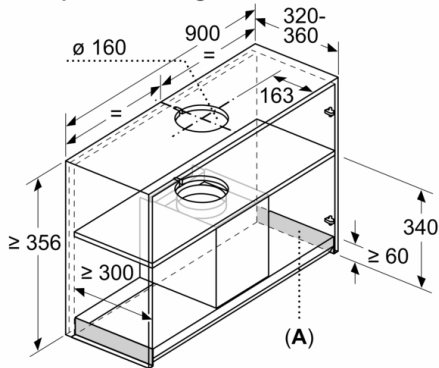

Serie | 6, Chaminé com design integrado, 90 cm, Vidro Preto DBB97AM60

medidas em mm
Exemplo de montagem

A: Zona sem dobradiças

medidas em mm

A: Passagem de cabo

medidas em mm

a partir da aresta superior da grelha

A: Elétrico, no mín. 430

B: Gás, no mín. 650

medidas em mm
vista lateral

medidas em mm

Vista frontal