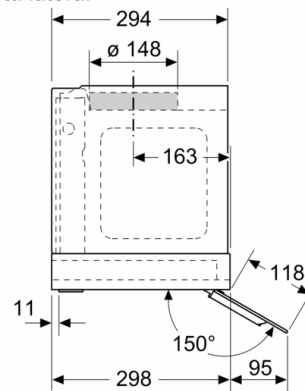

Serie | 6, Chaminé com design integrado, 90 cm, Vidro Preto DBB97AM60

medidas em mm
Exemplo de montagem

A: Zona sem dobradiças

medidas em mm

A: Passagem de cabo

medidas em mm

a partir da aresta superior da grelha

A: Elétrico, no mín. 430

B: Gás, no mín. 650

medidas em mm
vista lateral

medidas em mm

Vista frontal