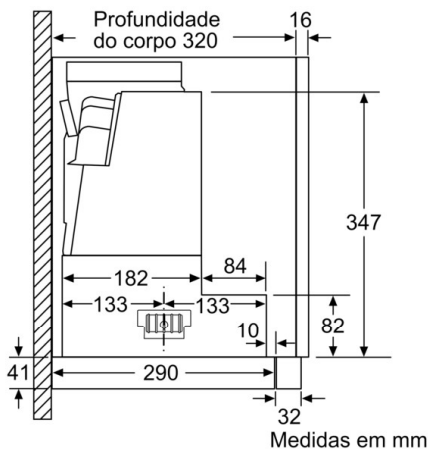

Serie | 8, Exaustor telescópico, 60 cm, Inox
DFS067K51

Medidas em mm

Tiefen Anpassung
Anpassung
da profundidade do filtro extensível
possível até 29 mm
Medidas em mm

Medidas em mm

Medidas em mm

Medidas em mm

Medidas em mm