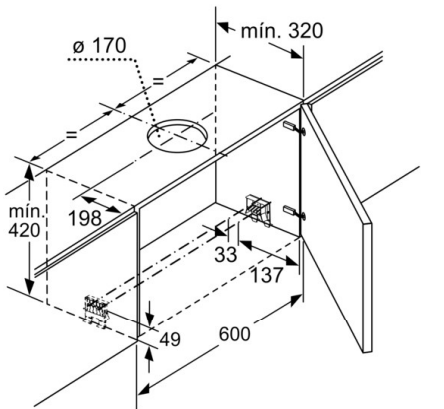

Serie | 8, Exaustor telescópico, 60 cm, Inox
DFS067K51

Medidas em mm

Tiefen Anpassung
Anpassung
da profundidade do filtro extensível
possível até 29 mm
Medidas em mm

Medidas em mm

Medidas em mm

Medidas em mm

Medidas em mm