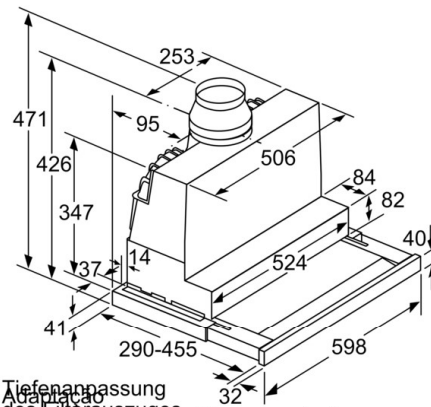

Serie | 8, Exaustor telescópico, 60 cm, Inox
DFS067K51

Medidas em mm

Tiefen Anpassung
Anpassung
da profundidade do filtro extensível
possível até 29 mm
Medidas em mm

Medidas em mm

Medidas em mm

Medidas em mm

Medidas em mm