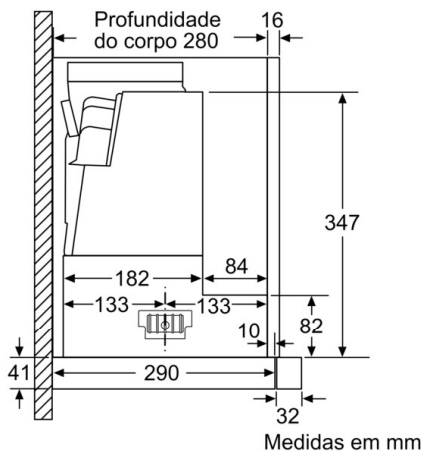

Serie | 8, Exaustor telescópico, 60 cm, Inox
DFS067K51

Medidas em mm

Tiefen Anpassung
Anpassung
da profundidade do filtro extensível
possível até 29 mm
Medidas em mm

Medidas em mm

Medidas em mm

Medidas em mm

Medidas em mm