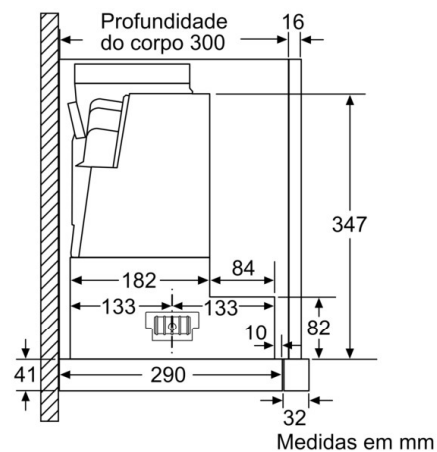

Serie | 8, Exaustor telescópico, 60 cm, Inox
DFS067K51

Medidas em mm

Tiefen Anpassung
Anpassung
da profundidade do filtro extensível
possível até 29 mm
Medidas em mm

Medidas em mm

Medidas em mm

Medidas em mm

Medidas em mm