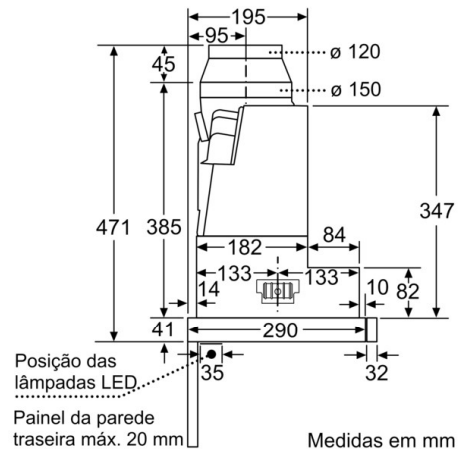

Serie | 8, Exaustor telescópico, 60 cm, Inox
DFS067K51

Medidas em mm

Tiefen Anpassung
Anpassung
da profundidade do filtro extensível
possível até 29 mm
Medidas em mm

Medidas em mm

Medidas em mm

Medidas em mm

Medidas em mm