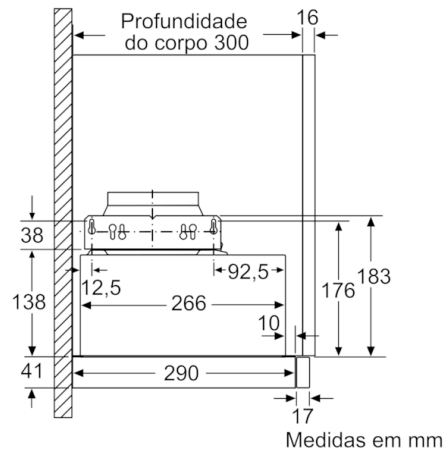

**Serie | 2, Exaustor telescópico, 60 cm,
Metálico prateado
DFM064W54**

**Serie | 2, Exaustor telescópico, 60 cm,
Metálico prateado
DFM064W54**