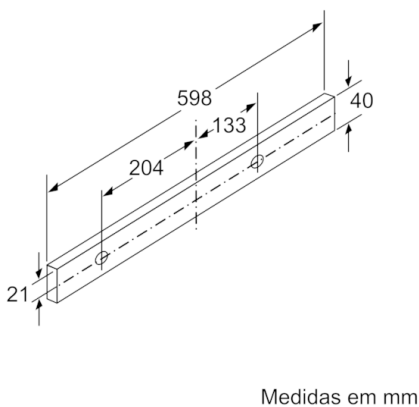

**Serie | 2, Exaustor telescópico, 60 cm,
Metálico prateado
DFM064W54**

**Serie | 2, Exaustor telescópico, 60 cm,
Metálico prateado
DFM064W54**