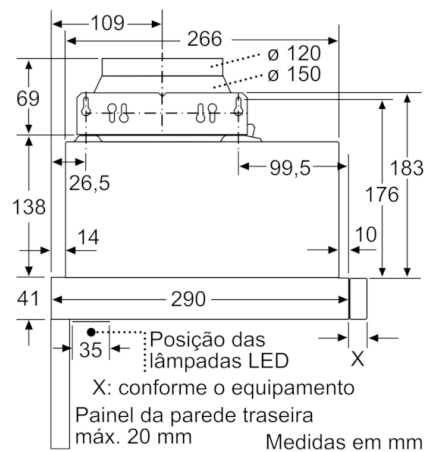

**Serie | 2, Exaustor telescópico, 60 cm,
Metálico prateado
DFM064W54**

**Serie | 2, Exaustor telescópico, 60 cm,
Metálico prateado
DFM064W54**