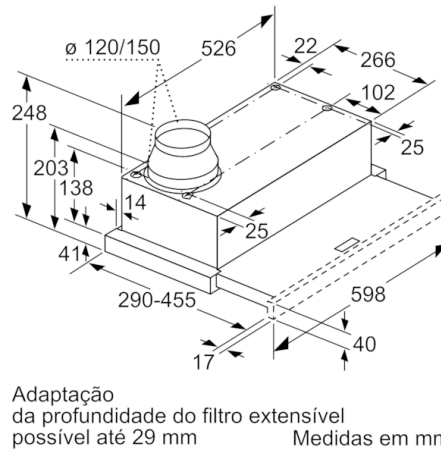

**Serie | 2, Exaustor telescópico, 60 cm,
Metálico prateado
DFM064W54**

**Serie | 2, Exaustor telescópico, 60 cm,
Metálico prateado
DFM064W54**