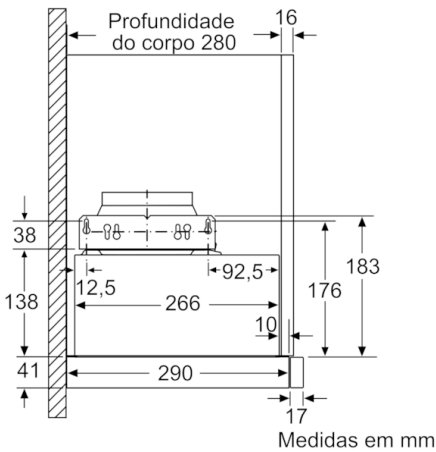

**Serie | 2, Exaustor telescópico, 60 cm,
Metálico prateado
DFM064W54**

**Serie | 2, Exaustor telescópico, 60 cm,
Metálico prateado
DFM064W54**