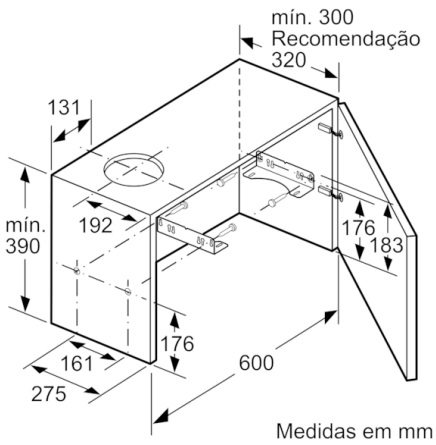

**Serie | 2, Exaustor telescópico, 60 cm,
Metálico prateado
DFM064W54**

**Serie | 2, Exaustor telescópico, 60 cm,
Metálico prateado
DFM064W54**