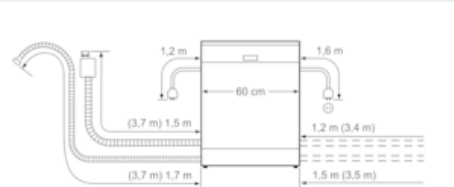

iQ100, Máquina de Lavar Loiça Totalmente Integrável, 60 cm SN615X03EE

Desenhos à escala

Medidas em mm

( ) Werte mit Verlängerungsatz

Medidas em mm