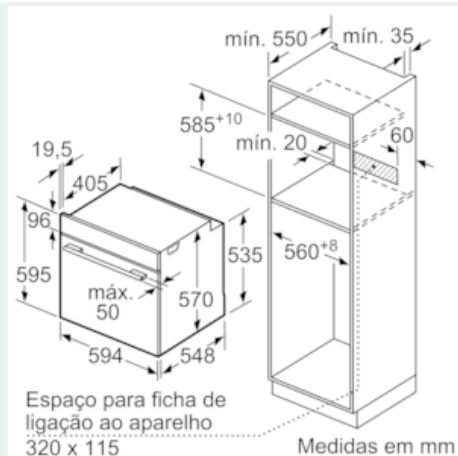

iQ500, Forno integrável com função vapor, 60 cm, Inox HR578G5S6

Desenhos à escala

Instalação com uma placa de cozinhar.