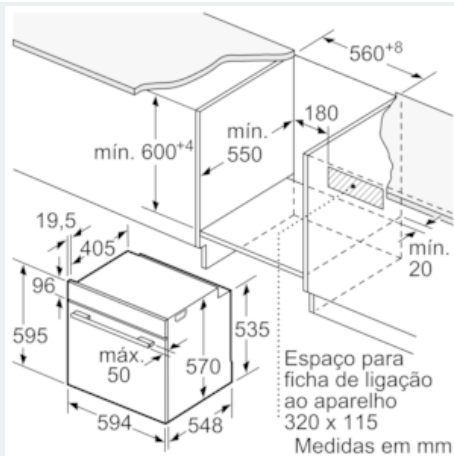

iQ500, Forno integrável com função vapor, 60 cm, Inox HR578G5S6

Desenhos à escala

Instalação com uma placa de cozinhar.