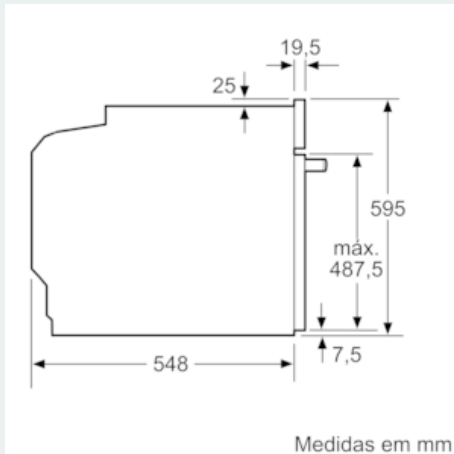

iQ500, Forno integrável com função vapor, 60 cm, Inox HR578G5S6

Desenhos à escala

Instalação com uma placa de cozinhar.