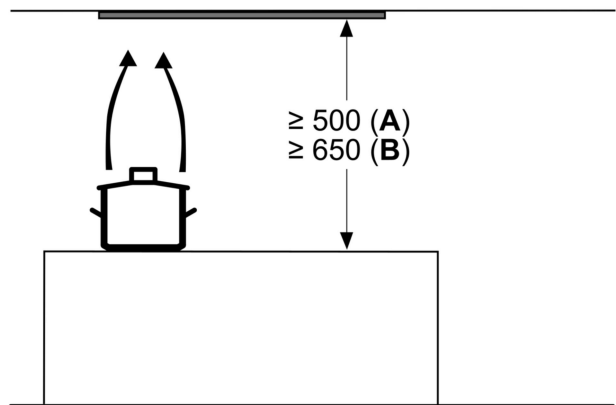

**Chaminé com design integrado, 60 cm,
Vidro
3BD866MX**

Medidas em mm

A: área sem dobradiças

Medidas em mm
Vista frontal

Medidas em mm
Vista lateral

Medidas em mm

A partir da aresta superior da grelha:

A: Eléctrico
B: Gás