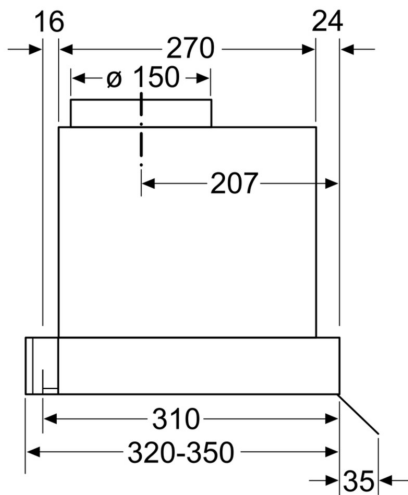

**Chaminé com design integrado, 60 cm,
Vidro
3BD866MX**

Medidas em mm

A: área sem dobradiças

Medidas em mm
Vista frontal

Medidas em mm
Vista lateral

Medidas em mm

A partir da aresta superior da grelha:

A: Eléctrico
B: Gás