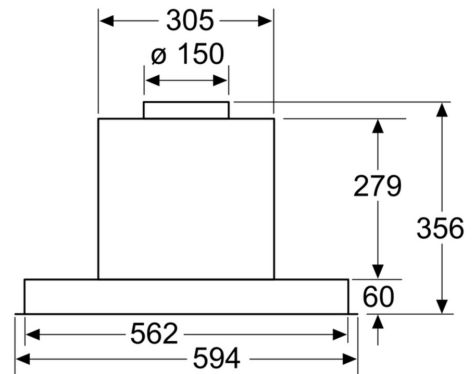

**Chaminé com design integrado, 60 cm,
Vidro
3BD866MX**

Medidas em mm

A: área sem dobradiças

Medidas em mm
Vista frontal

Medidas em mm
Vista lateral

Medidas em mm

A partir da aresta superior da grelha:

A: Eléctrico
B: Gás