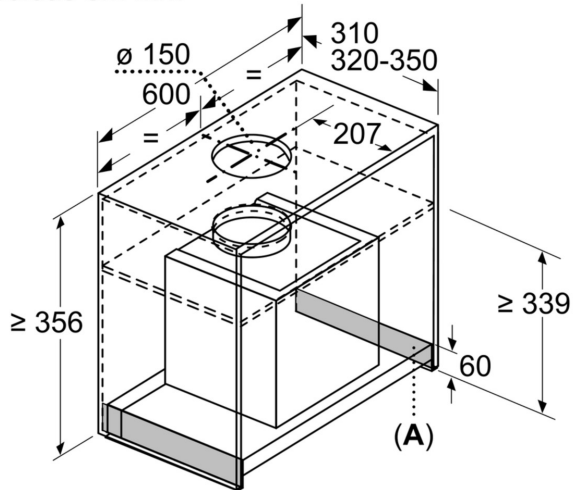

**Chaminé com design integrado, 60 cm,
Vidro
3BD866MX**

Medidas em mm

A: área sem dobradiças

Medidas em mm
Vista frontal

Medidas em mm
Vista lateral

Medidas em mm

A partir da aresta superior da grelha:

A: Eléctrico
B: Gás