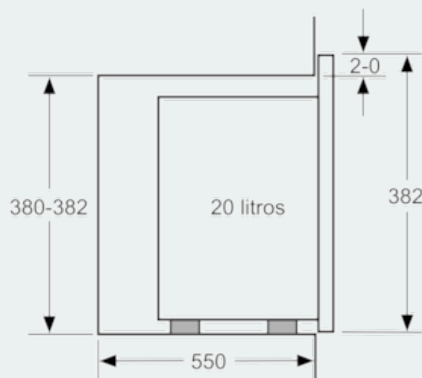

iQ500, Micro-ondas integrável, 60 cm, Inox BF525LMS0

Desenhos à escala

Microondas
Montagem de canto

Medidas em mm

Medidas em mm

Medidas em mm

Medidas em mm

Medidas em mm

A: 20 mm para frente metálica
B: Parede traseira aberta