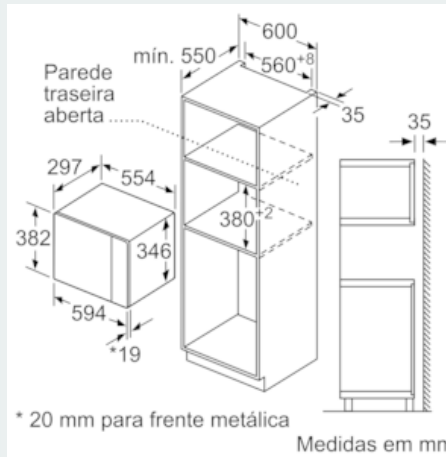

iQ500, Micro-ondas integrável, 60 cm, Inox BF525LMS0

Desenhos à escala

Microondas
Montagem de canto

Medidas em mm

Medidas em mm

Medidas em mm

Medidas em mm

Medidas em mm

A: 20 mm para frente metálica
B: Parede traseira aberta