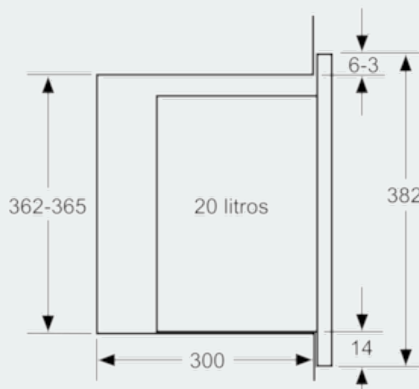

iQ500, Micro-ondas integrável, 60 cm, Inox BF525LMS0

Desenhos à escala

Microondas
Montagem de canto

Medidas em mm

Medidas em mm

Medidas em mm

Medidas em mm

Medidas em mm

A: 20 mm para frente metálica
B: Parede traseira aberta