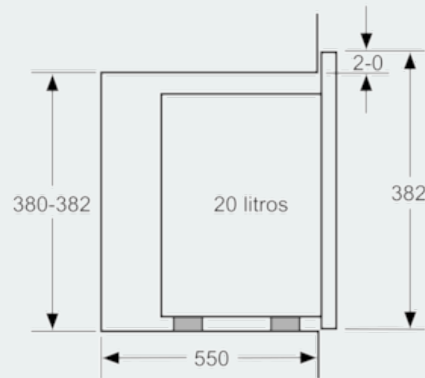

iQ500, Micro-ondas integrável, 60 cm,
Inox
BE525LMS0

Desenhos à escala

Microondas
Montagem de canto

Medidas em mm

Medidas em mm

Medidas em mm

A: 20 mm para frente metálica
B: Parede traseira aberta

Medidas em mm

* 20 mm para frente metálica

Medidas em mm