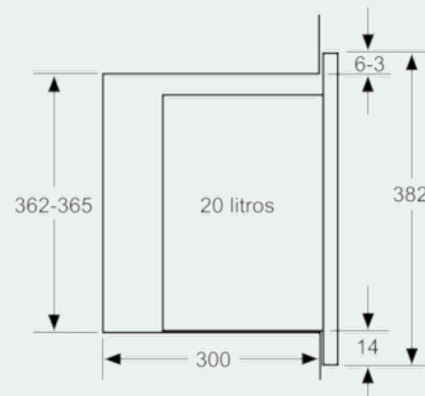

iQ500, Micro-ondas integrável, 60 cm,
Inox
BE525LMS0

Desenhos à escala

Microondas
Montagem de canto

Medidas em mm

Medidas em mm

Medidas em mm

A: 20 mm para frente metálica
B: Parede traseira aberta

Medidas em mm

* 20 mm para frente metálica

Medidas em mm