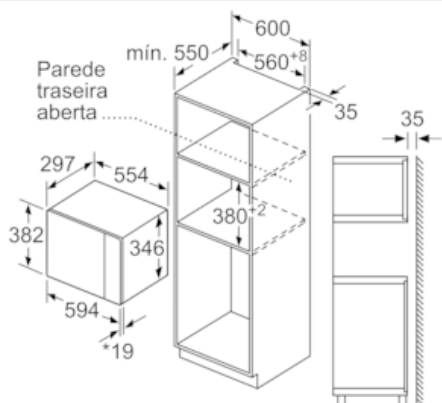

iQ500, Micro-ondas integrável, 60 cm,
Inox
BE525LMS0

Desenhos à escala

Microondas
Montagem de canto

Medidas em mm

Medidas em mm

Medidas em mm

A: 20 mm para frente metálica
B: Parede traseira aberta

Medidas em mm

* 20 mm para frente metálica

Medidas em mm