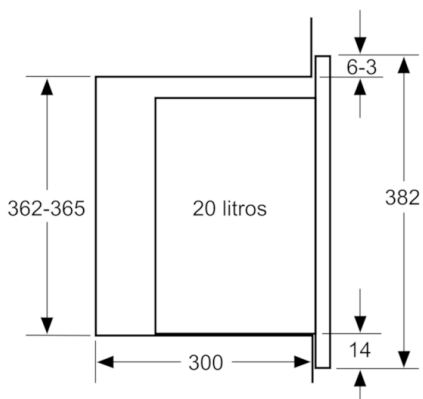

**Serie | 6, Micro-ondas integrável, 60 cm,
Branco
BFL524MW0**

Microondas
Montagem de canto

Medidas em mm

Medidas em mm

Medidas em mm

* 20 mm para frente metálica

Medidas em mm

Medidas em mm

A: 20 mm para frente metálica
B: Parede traseira aberta