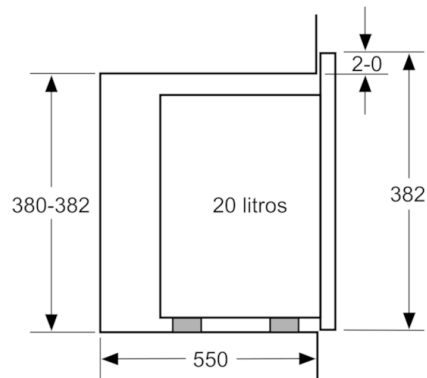

**Serie | 6, Micro-ondas integrável, 60 cm,
Branco
BFL524MW0**

Microondas
Montagem de canto

Medidas em mm

Medidas em mm

Medidas em mm

* 20 mm para frente metálica

Medidas em mm

Medidas em mm

A: 20 mm para frente metálica
B: Parede traseira aberta