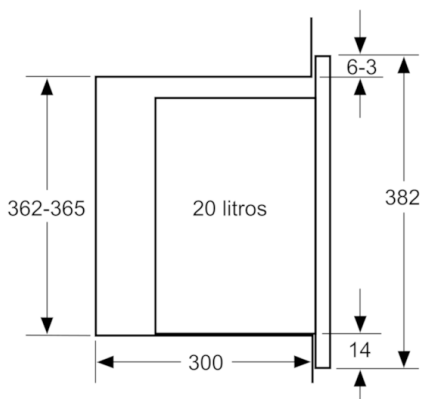

Serie | 4, Micro-ondas integrável, 60 cm, Inox
BFL520MS0

Microondas
 Montagem de canto

Medidas em mm

Medidas em mm

Medidas em mm

* 20 mm para frente metálica

Medidas em mm

Medidas em mm

A: 20 mm para frente metálica
 B: Parede traseira aberta