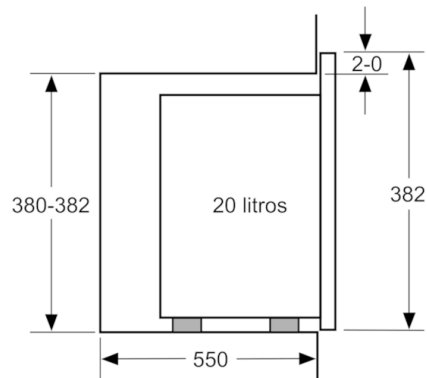

Serie | 4, Micro-ondas integrável, 60 cm, Inox
BFL520MS0

Microondas
 Montagem de canto

Medidas em mm

Medidas em mm

Medidas em mm

* 20 mm para frente metálica

Medidas em mm

Medidas em mm

A: 20 mm para frente metálica
 B: Parede traseira aberta