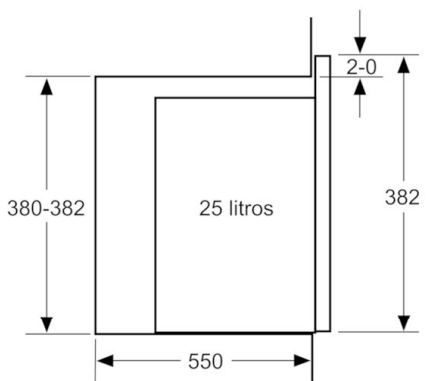

Serie | 6, Micro-ondas integrável, 60 cm, Inox
BEL554MS0

* 20 mm para frente metálica Medidas em mm

* 20 mm para frente metálica Medidas em mm

Medidas em mm

Microondas
 Montagem de canto

Medidas em mm