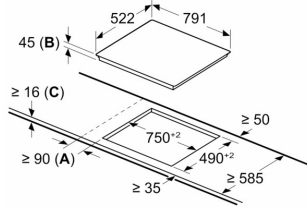

Placa vitrocerâmica , 80 cm, Preto, Instalação na superfície sem moldura 3EB785LQ

Medidas em mm

A: Distância mín. desde o nicho da placa até à parede

B: Profundidade de encaixe

C: Com forno encastrado por baixo
≥ 20 mm, possivelmente mais

Ver requisitos de espaço para o forno